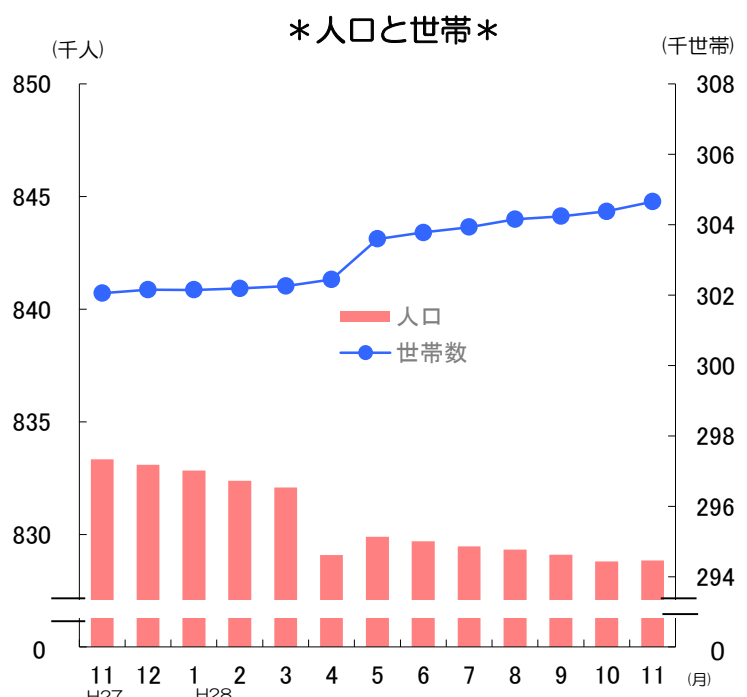

# グラフでわかる今の佐賀県！

## ✿ 人口と世帯数の推移 (平成28年11月1日現在)

・ 人口 **828,845 人**  
 (対前月差 **42人 増**)  
 男性 391,338 人  
 女性 437,507 人

対前月比の内訳	●自然動態	
	出生数	560 人
	死亡数	757 人
	増減数	△ 197 人
	●社会動態	
	県外転入数	1,266 人
県外転出数	1,027 人	
増減数	239 人	

・ 世帯数 **304,658 世帯**  
 (対前月差 **281世帯 増**)