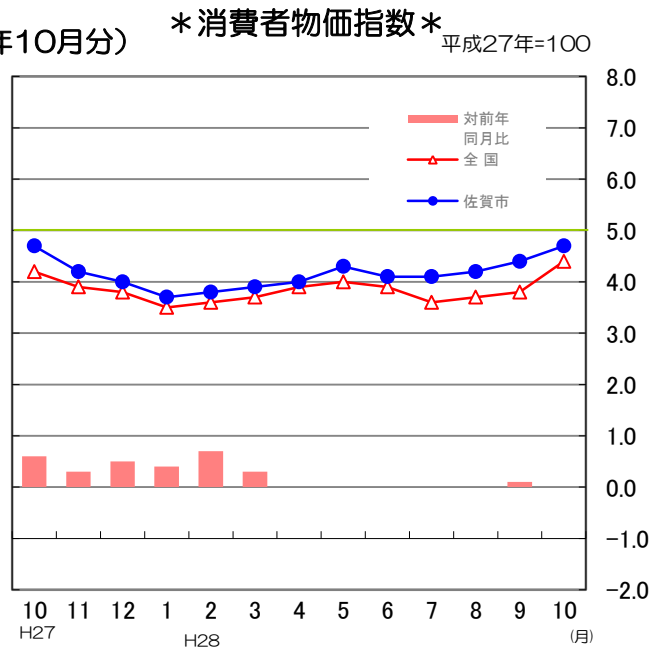

(注) H28年8月公表分よりH27年基準に改定。それに伴い過去の数値も遡及計算されたものを掲載している。