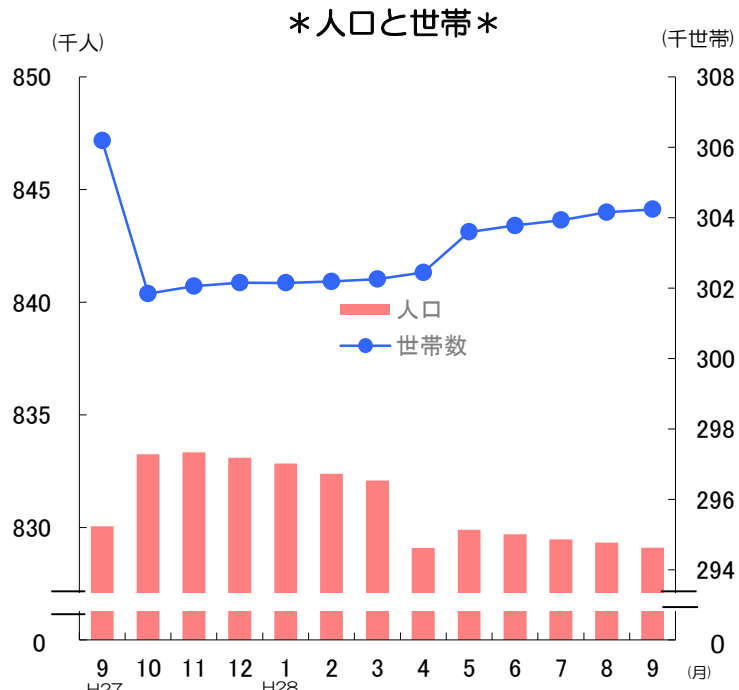

グラフでわかる今の佐賀県！

✿ 人口と世帯数の推移 (平成28年9月1日現在)

・ 人口 **829,095 人**
 (対前月差 **225人 減**)
 男性 **391,377 人**
 女性 **437,718 人**

対前月比の内訳	●自然動態	
	出生数	593 人
	死亡数	803 人
	増減数	△ 210 人
	●社会動態	
	県外転入数	1,375 人
県外転出数	1,390 人	
増減数	△ 15 人	

・ 世帯数 **304,239 世帯**
 (対前月差 **87世帯 増**)

*平成27年9月までは平成22年国勢調査による統計局公表の確定値を基礎とした推計人口、10月以降は平成27年国勢調査による速報値を基礎とし、これに住民基本台帳法の規定に基づき、市町が作成する住民票の毎月の登録増減数（人口移動分）を加減して算出したものである。

消費者物価指数(佐賀市) (平成28年8月分)

・ 総合指数 **100.2**
 対前月比 **0.1 %**
 対前年同月比 **0.0 %**