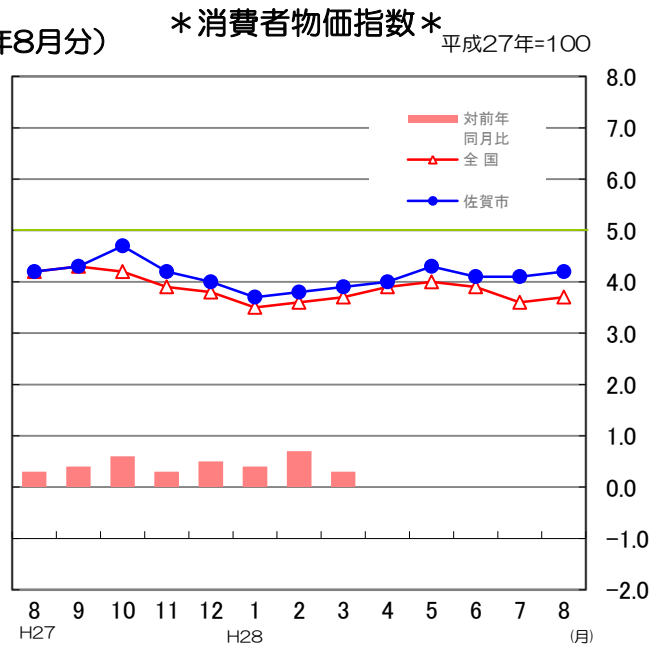

グラフでわかる今の佐賀県！

✿ 人口と世帯数の推移 (平成28年9月1日現在)

・ 人口 **829,095 人**
 (対前月差 **225人 減**)
 男性 **391,377 人**
 女性 **437,718 人**

対前月比の内訳	●自然動態	
	出生数	593 人
	死亡数	803 人
	増減数	△ 210 人
	●社会動態	
	県外転入数	1,375 人
県外転出数	1,390 人	
増減数	△ 15 人	

・ 世帯数 **304,239 世帯**
 (対前月差 **87世帯 増**)

*平成27年9月までは平成22年国勢調査による統計局公表の確定値を基礎とした推計人口、10月以降は平成27年国勢調査による速報値を基礎とし、これに住民基本台帳法の規定に基づき、市町が作成する住民票の毎月の登録増減数（人口移動分）を加減して算出したものである。

消費者物価指数(佐賀市) (平成28年8月分)

・ 総合指数 **100.2**
 対前月比 **0.1 %**
 対前年同月比 **0.0 %**

- 前月に比べ上がった主な項目(寄与度順)

教養娯楽サービス	1.8 %
交通	3.2 %
野菜・海藻	1.5 %
- 前月に比べ下がった主な項目(寄与度順)

シャツ・セーター類	△ 6.7 %
肉類	△ 1.7 %
教養娯楽用耐久財	△ 4.7 %

(注) H28年8月公表分よりH27年基準に改定。それに伴い過去の数値も遡及計算されたものを掲載している。