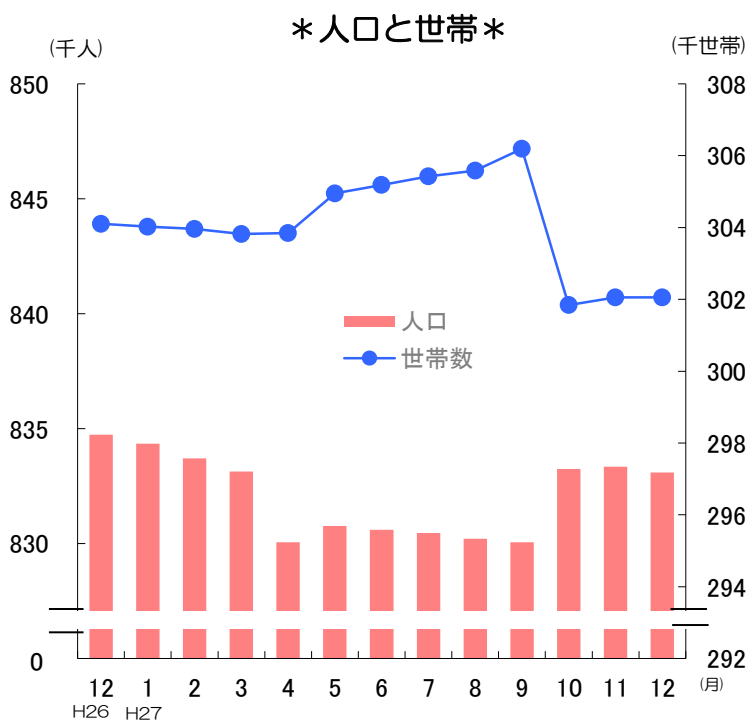

グラフでわかる今の佐賀県!

人口と世帯数の推移 (平成27年12月1日現在)

人口 **833,092 人**
(対前月差 248人 減)

対前月比の内訳	●自然動態	
	出生数	569 人
	死亡数	824 人
	増減数	△ 255 人
	●社会動態	
	県外転入数	1,027 人
県外転出数	1,020 人	
増減数	7 人	

世帯数 **302,149 世帯**
(対前月差 94世帯 増)

*平成27年9月までは平成22年国勢調査による統計局公表の確定値を基礎とした推計人口、10月以降は平成27年国勢調査・要計表による速報値(佐賀県公表)を基礎とし動態の数値を加減して算出したものである。

消費者物価指数(佐賀市) (平成27年11月分)

総合指数 **103.0**
対前月比 $\Delta 0.5\%$
対前年同月比 0.3%

- 前月に比べ上がった主な項目(寄与度順)

洋服	3.9%
外食	0.4%
通信	0.3%

- 前月に比べ下がった主な項目(寄与度順)

野菜・海藻	$\Delta 12.9\%$
果物	$\Delta 6.8\%$
調理食品	$\Delta 1.2\%$