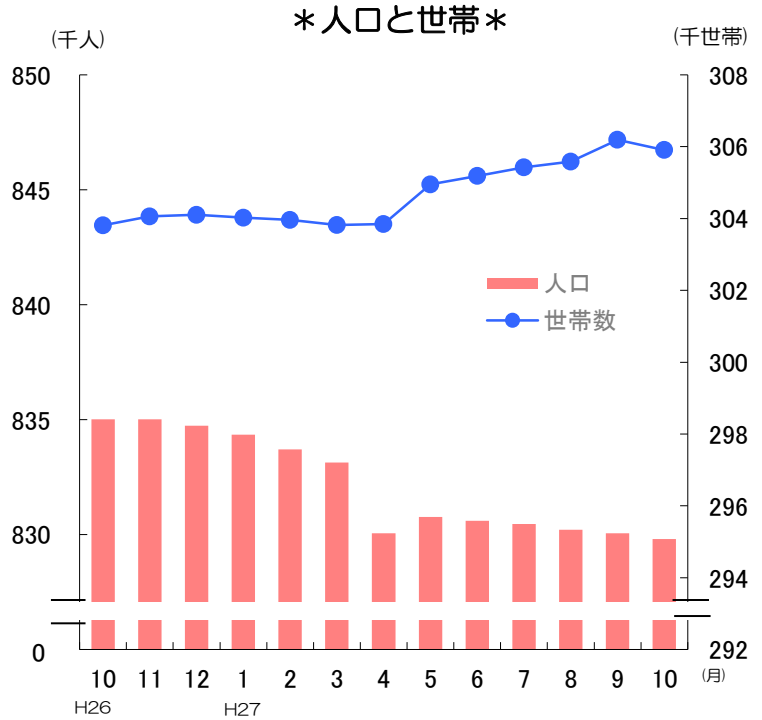

グラフでわかる今の佐賀県!

人口と世帯数の推移 (平成27年10月1日現在)

・ 人口 **829,808 人**
 (対前月差 245人 減)
 男性 390,908 人
 女性 438,900 人

対前月比の内訳	
● 自然動態	
出生数	598 人
死亡数	726 人
増減数	△ 128 人
● 社会動態	
県外転入数	1,322 人
県外転出数	1,439 人
増減数	△ 117 人

・ 世帯数 **305,905 世帯**
 (対前月差 283世帯 減)

*平成22年国勢調査による統計局公表の確定値を基礎とした推計人口である。

消費者物価指数(佐賀市) (平成27年9月分)

・ 総合指数 **103.3**
 対前月比 0.1 %
 対前年同月比 0.4 %

前月に比べ上がった主な項目(寄与度順)

シャツ・セーター類 14.6 %
 洋服 6.2 %
 魚介類 5.3 %

前月に比べ下がった主な項目(寄与度順)

交通 △ 5.3 %
 教養娯楽サービス △ 2.1 %
 自動車等関係費 △ 0.9 %