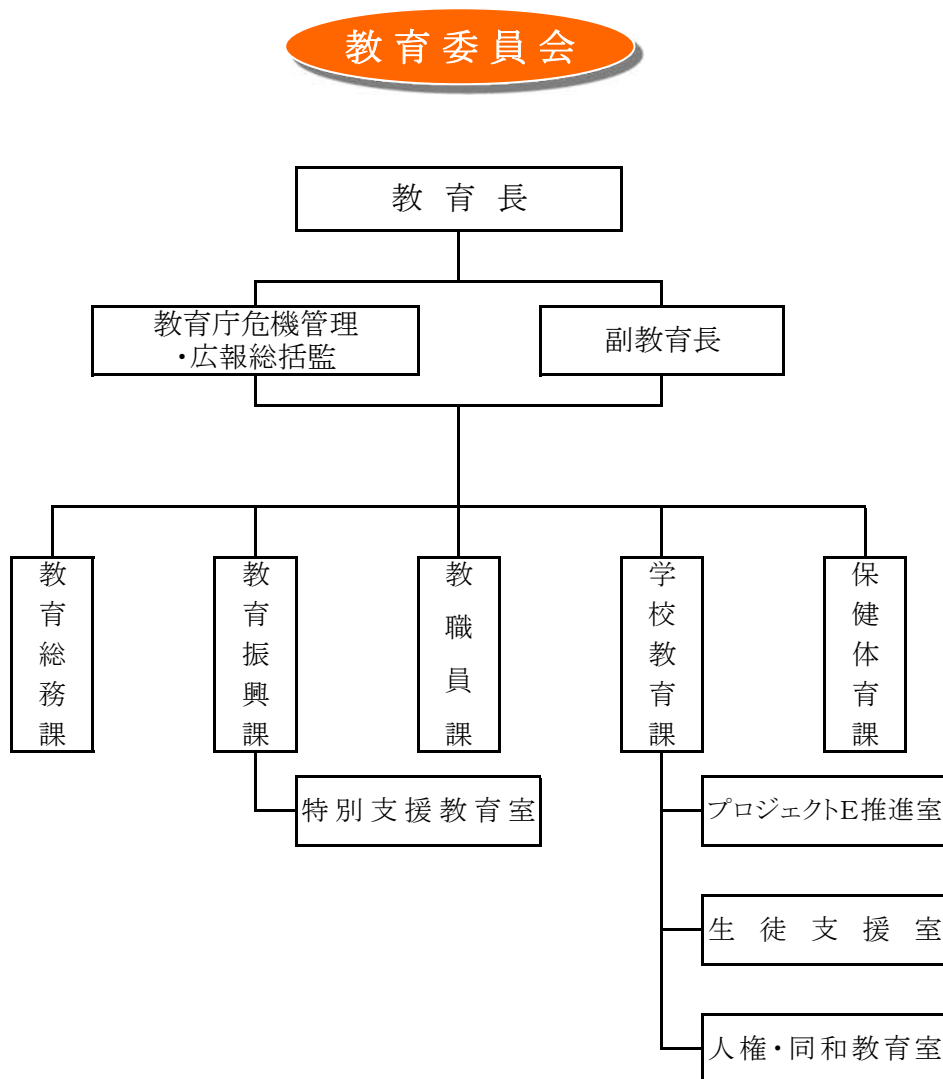

1. 佐賀県教育委員会の機構

東部教育事務所

県立高等学校
(32校)

分校(3校)

県立中学校
(4校)

西部教育事務所

県立特別支援
学校(8校)

分校(2校)

北部支所

教育センター