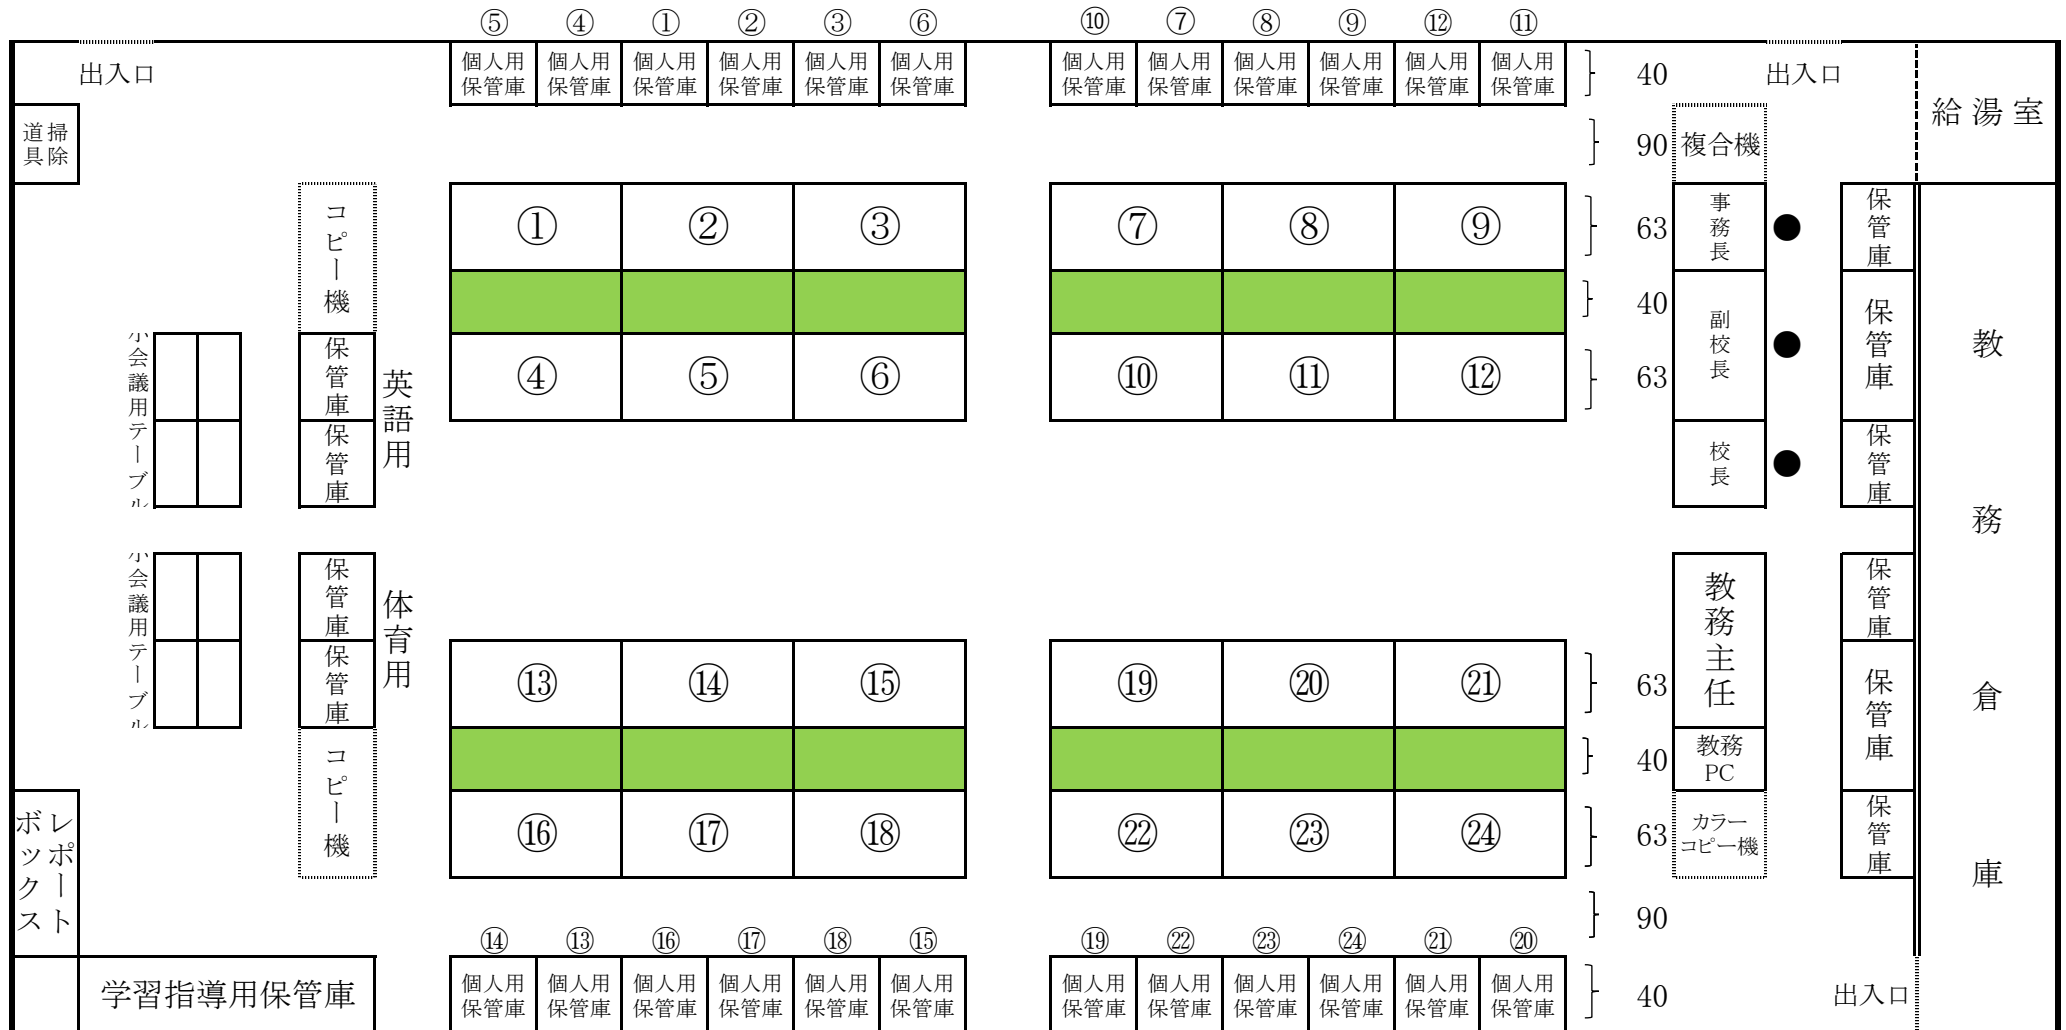

新通信制棟職員室配置図

←個別指導室

廊 下

⇒副校長室

新通信制棟事務室配置図