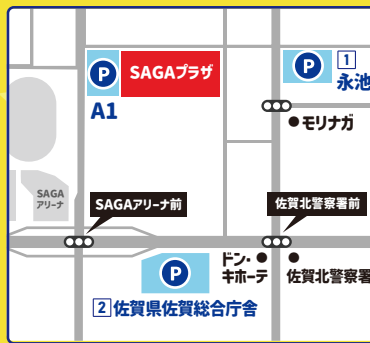

開催時間 10:00～16:00 [出展学校30校]
※駐車場には限りがあるため、ご来場の際は公共交通機関をご利用ください

嬉野会場 | 嬉野市社会文化会館 (リパティ)
嬉野市塩田町五町田甲628-4

令和8年6月6日 土

開催時間 10:00～16:00 [出展学校15校]
※土足禁止ですので体育館シューズやスリッパをご持参ください

唐津会場 | 唐津市文化体育館
唐津市和多田大土井1-1

令和8年6月7日 日

開催時間 10:00～16:00 [出展学校21校]

鳥栖会場 | サンメッセ鳥栖
鳥栖市本鳥栖町1819

令和8年6月14日 日

開催時間 10:00～16:00 [出展学校22校]
※4階ホール前受付へお越しください

伊万里会場 | 伊万里市民センター/伊万里コミュニティセンター
伊万里市松島町391-1/伊万里市松島町350-4

令和8年6月14日 日

開催時間 10:00～16:00 [出展学校15校]
※伊万里市民センター受付へお越しください

佐賀会場のご案内

SAGAサンライズパークA1駐車場のほかに「パーク&ウォーク駐車場」も利用可。
※いずれも駐車台数に限りがあります

歩いて会場へ行こう
パーク&ウォーク駐車場

- 1 株式会社永池駐車場
(佐賀市高木瀬町大字東高木262-1)
※会場まで徒歩約5分
- 2 佐賀県佐賀総合庁舎
(佐賀市八丁畷町8-1) ※会場まで徒歩約10分

同時開催

個別相談会 ※要予約 個別相談を希望される際は事前にご予約ください。