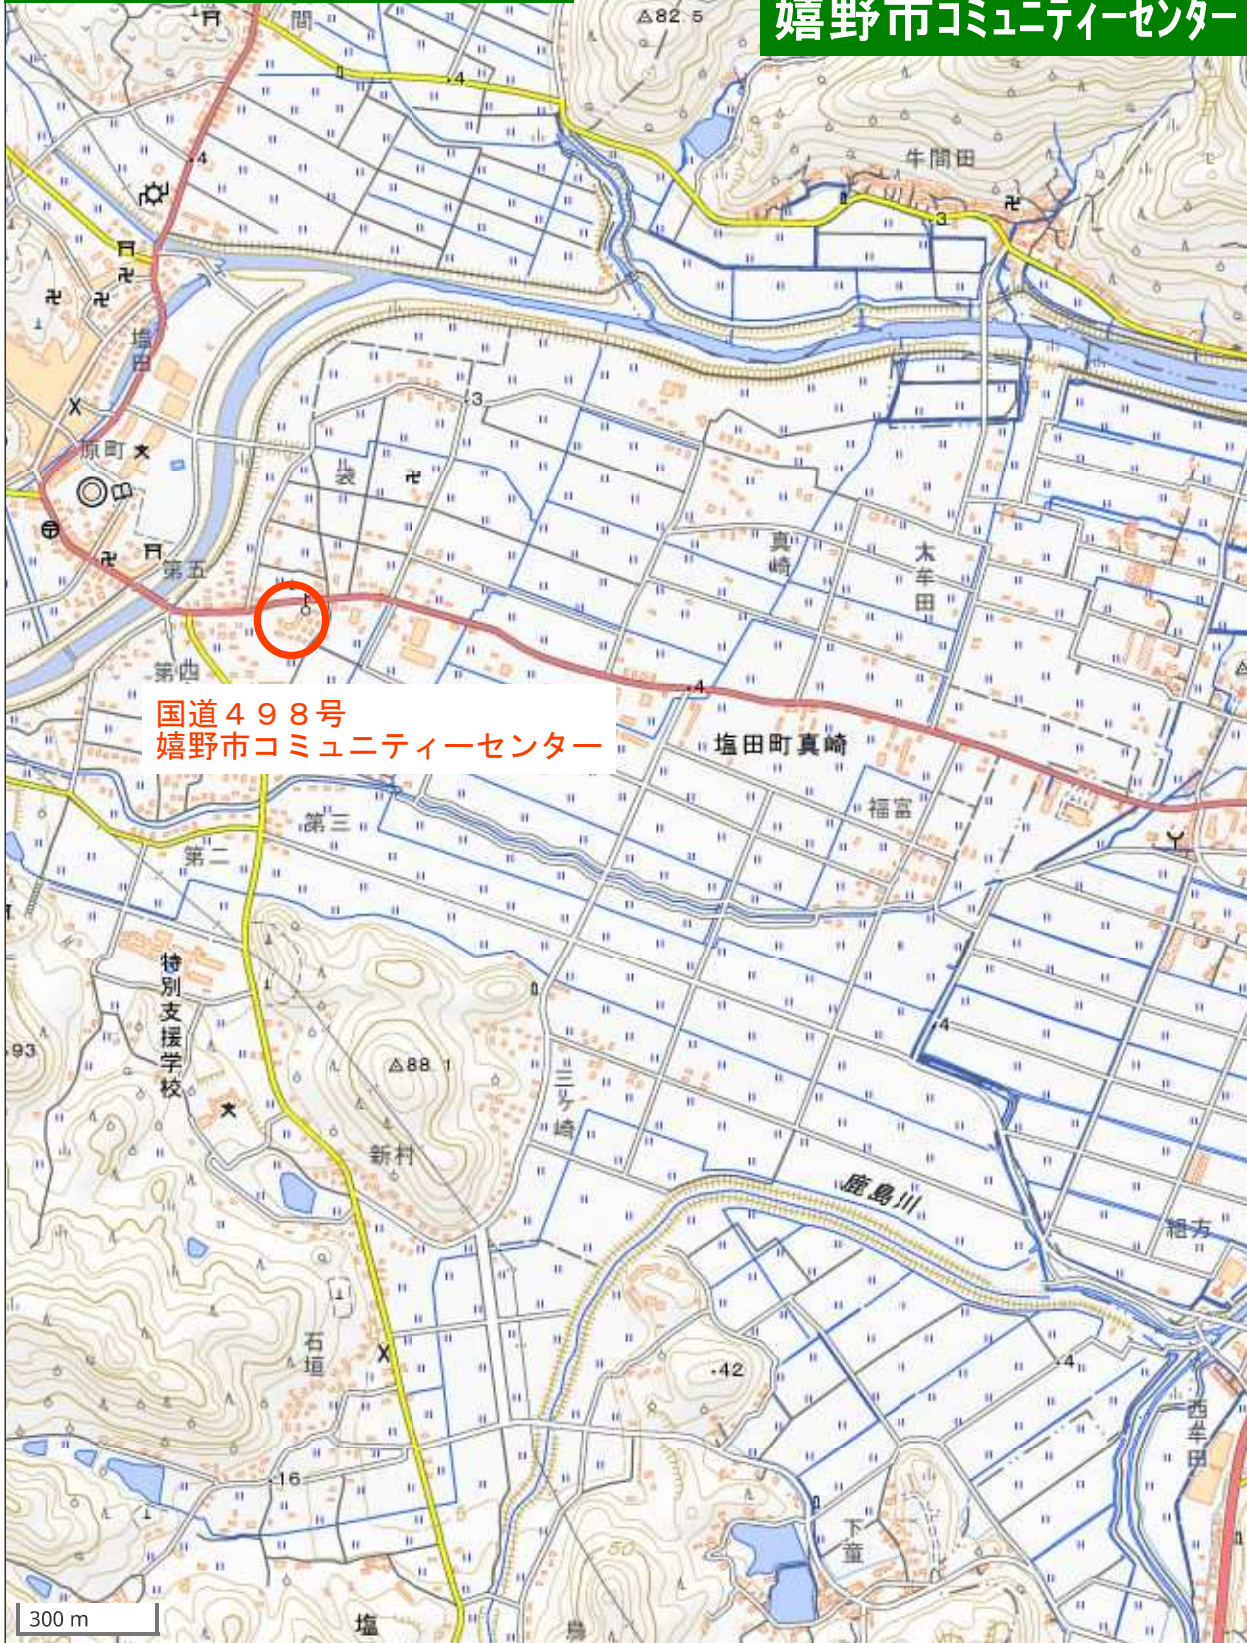

鳥フル消毒ポイント 一覧表

路線名	施設等の名称	場所	土木事務所	備考
○養鶏車両消毒ポイント				
国道207号	飯田パーキング	鹿島市飯田	杵藤	一般共用
多良岳オレンジ海道	道路路肩 ※R207号湯の峰交差点から約1.3km	鹿島市浜町	杵藤	一般共用
国道207号	室島南交差点	杵島郡白石町深浦	杵藤	一般共用
鹿島市道	蟻尾山公園駐車場	鹿島市高津原	杵藤	
○一般車両消毒ポイント				
国道207号	飯田パーキング	鹿島市飯田	杵藤	養鶏共用
多良岳オレンジ海道	道路路肩 ※R207号湯の峰交差点から約1.3km	鹿島市浜町	杵藤	養鶏共用
国道207号	室島南交差点	杵島郡白石町深浦	杵藤	養鶏共用
国道444号	(株)肥前道路前	杵島郡白石町戸ヶ里	杵藤	
国道498号	嬉野市コミュニティーセンター	嬉野市塩田町大字五町田	杵藤	
鹿島嬉野線	道路路肩 ※鳥越トンネル嬉野側	嬉野市嬉野町大字吉田甲	杵藤	

消毒ポイント位置図

凡例

- 養鶏車両
- 一般車両

養鶏・一般消毒ポイント
(国道207号 室島南交差点)

一般消毒ポイント
(国道498号 嬉野市コミュニティセンター)

一般消毒ポイント
(国道444号 (株)肥前道路前)

養鶏・一般消毒ポイント
(国道207号 飯田パーキング)

一般消毒ポイント
(鹿島嬉野線 道路路肩)
※鳥越トンネル嬉野側

養鶏消毒ポイント
(鹿島市道 蟻尾山公園駐車場)

養鶏・一般消毒ポイント
(多良岳オレンジ海道 道路路肩)
※R207号湯の峰交差点から約1.3km

一般車両消毒ポイント

国道498号
嬉野市コミュニティセンター

国道498号
嬉野市コミュニティセンター

養鶏関係・一般車両消毒ポイント

国道207号
飯田パーキング

養鶏関係・一般車両消毒ポイント

多良岳オレンジ海道
道路路肩

養鶏関係・一般車両消毒ポイント

国道207号
室島南交差点

一般車両消毒ポイント

国道444号
(株)肥前道路前

一般車両消毒ポイント

鹿島嬉野線
道路路肩

養鶏関係消毒ポイント