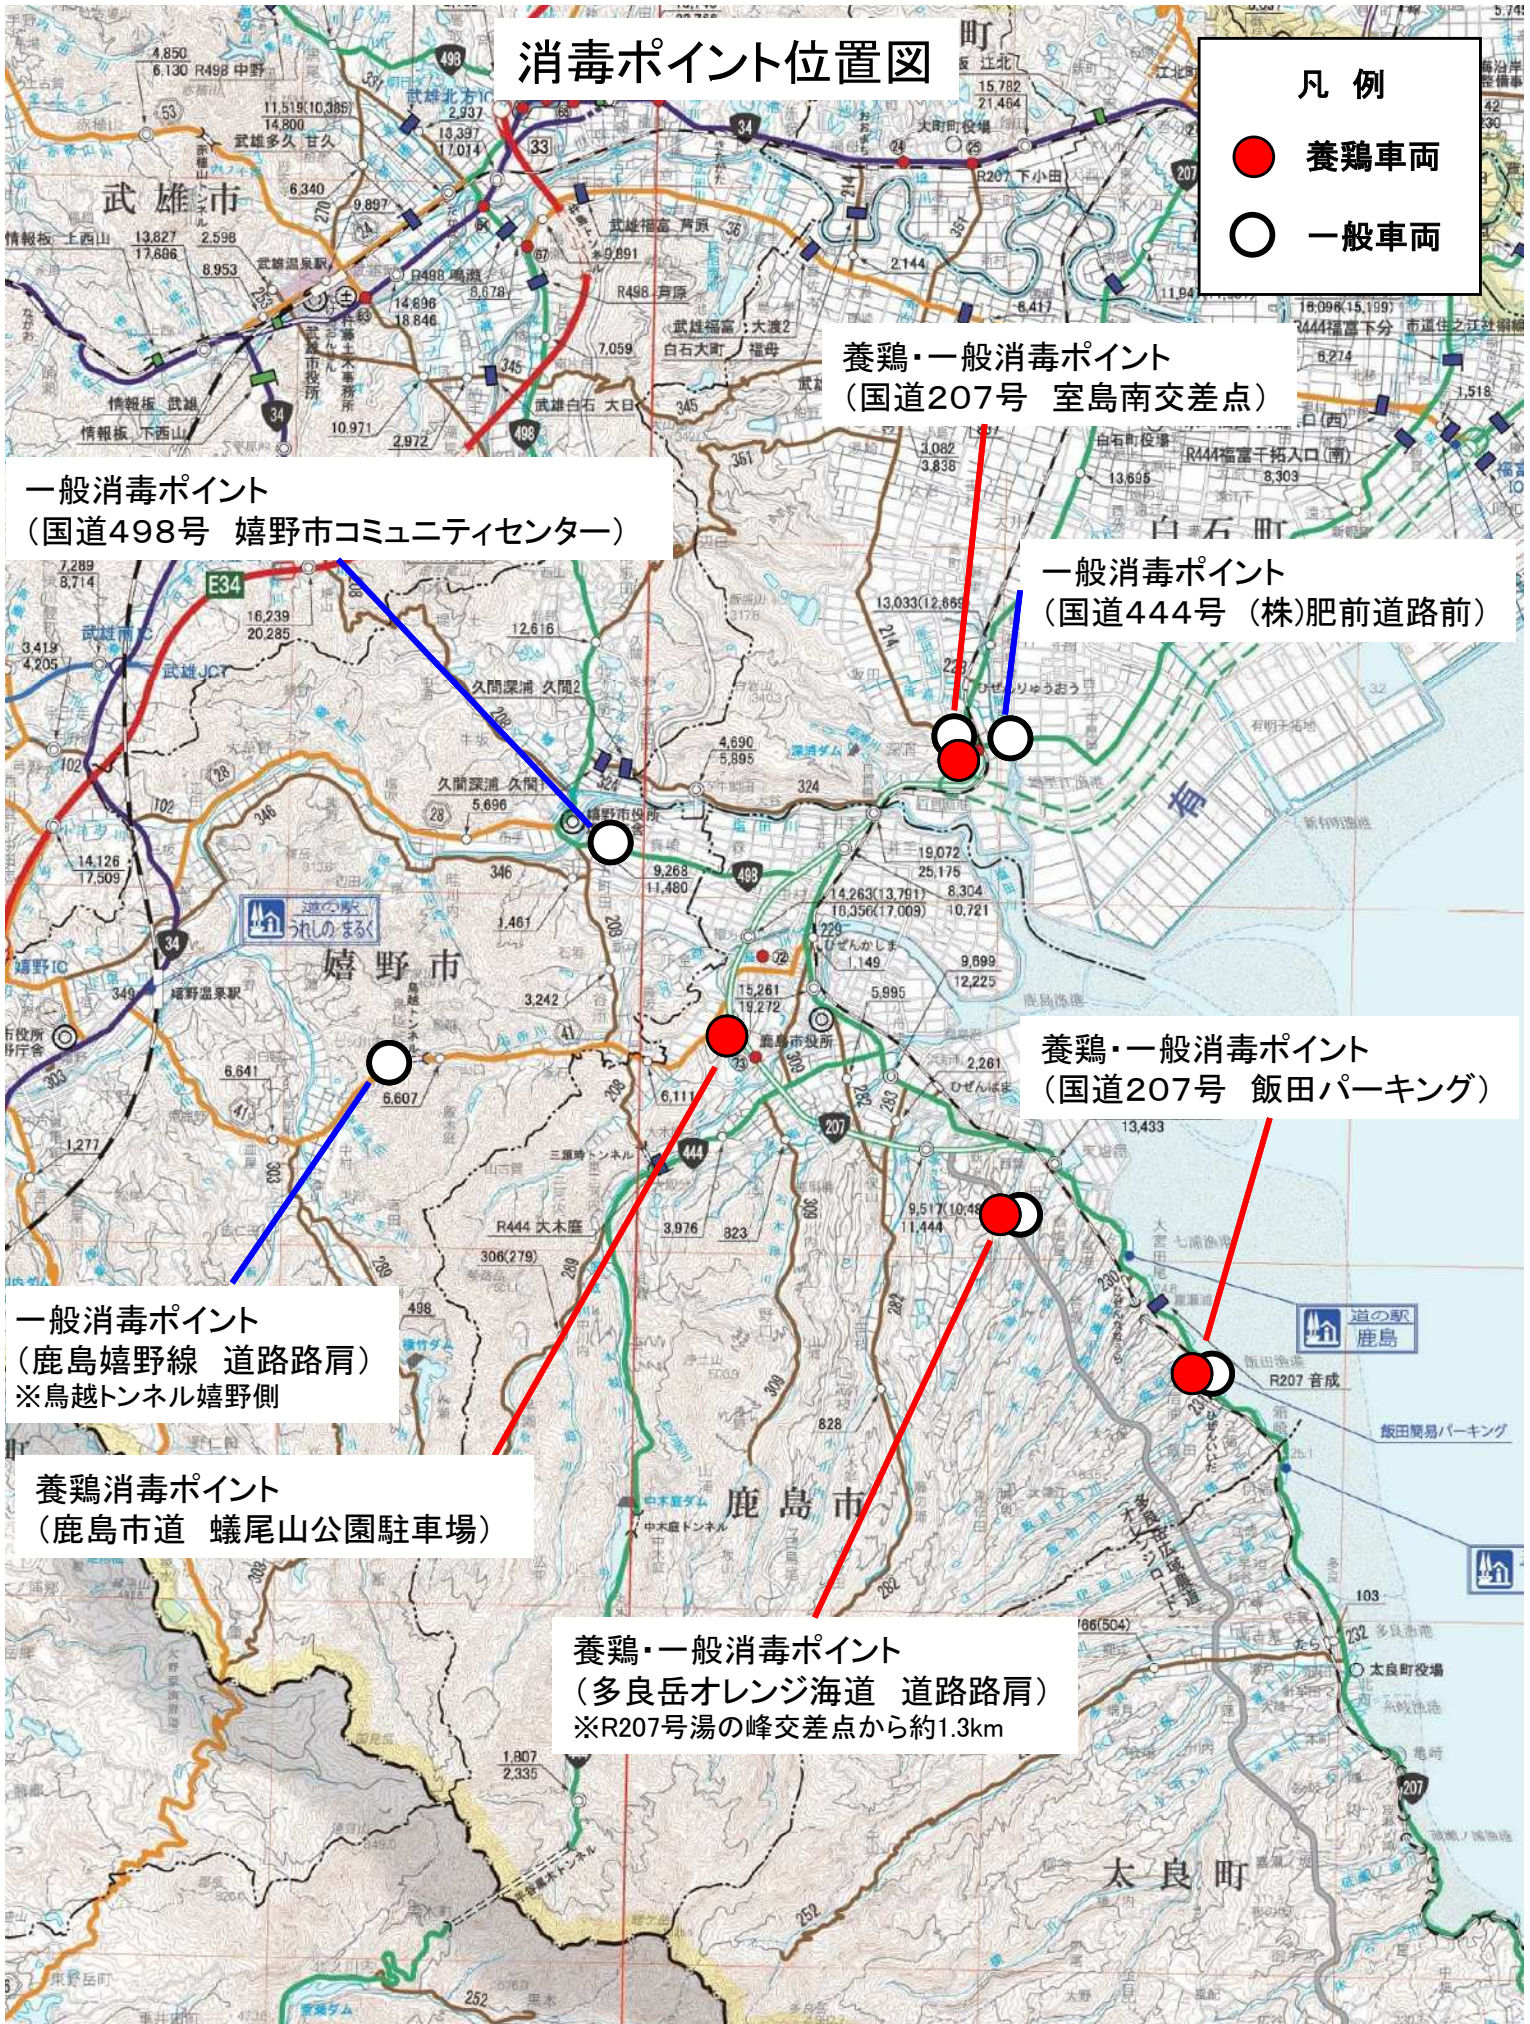

鳥フル消毒ポイント 一覧表

路線名	施設等の名称	場所	土木事務所	備考
○養鶏車両消毒ポイント				
国道207号	飯田パーキング	鹿島市飯田	杵藤	一般共用
多良岳オレンジ海道	道路路肩 ※R207号湯の峰交差点から約1.3km	鹿島市浜町	杵藤	一般共用
国道207号	室島南交差点	杵島郡白石町深浦	杵藤	一般共用
鹿島市道	蟻尾山公園駐車場	鹿島市高津原	杵藤	
○一般車両消毒ポイント				
国道207号	飯田パーキング	鹿島市飯田	杵藤	養鶏共用
多良岳オレンジ海道	道路路肩 ※R207号湯の峰交差点から約1.3km	鹿島市浜町	杵藤	養鶏共用
国道207号	室島南交差点	杵島郡白石町深浦	杵藤	養鶏共用
国道444号	(株)肥前道路前	杵島郡白石町戸ヶ里	杵藤	
国道498号	嬉野市コミュニティーセンター	嬉野市塩田町大字五町田	杵藤	
鹿島嬉野線	道路路肩 ※鳥越トンネル嬉野側	嬉野市嬉野町大字吉田甲	杵藤	

消毒ポイント位置図

凡例

- 養鶏車両
- 一般車両

養鶏・一般消毒ポイント
(国道207号 室島南交差点)

一般消毒ポイント
(国道498号 嬉野市コミュニティセンター)

一般消毒ポイント
(国道444号 (株)肥前道路前)

養鶏・一般消毒ポイント
(国道207号 飯田パーキング)

一般消毒ポイント
(鹿島嬉野線 道路路肩)
※鳥越トンネル嬉野側

養鶏消毒ポイント
(鹿島市道 蟻尾山公園駐車場)

養鶏・一般消毒ポイント
(多良岳オレンジ海道 道路路肩)
※R207号湯の峰交差点から約1.3km

一般車両消毒ポイント

国道498号
嬉野市コミュニティセンター

国道498号
嬉野市コミュニティセンター

養鶏関係・一般車両消毒ポイント

国道207号
飯田パーキング

養鶏関係・一般車両消毒ポイント

多良岳オレンジ海道
道路路肩

養鶏関係・一般車両消毒ポイント

国道207号
室島南交差点

一般車両消毒ポイント

国道444号
(株)肥前道路前

一般車両消毒ポイント

鹿島嬉野線
道路路肩

養鶏関係消毒ポイント