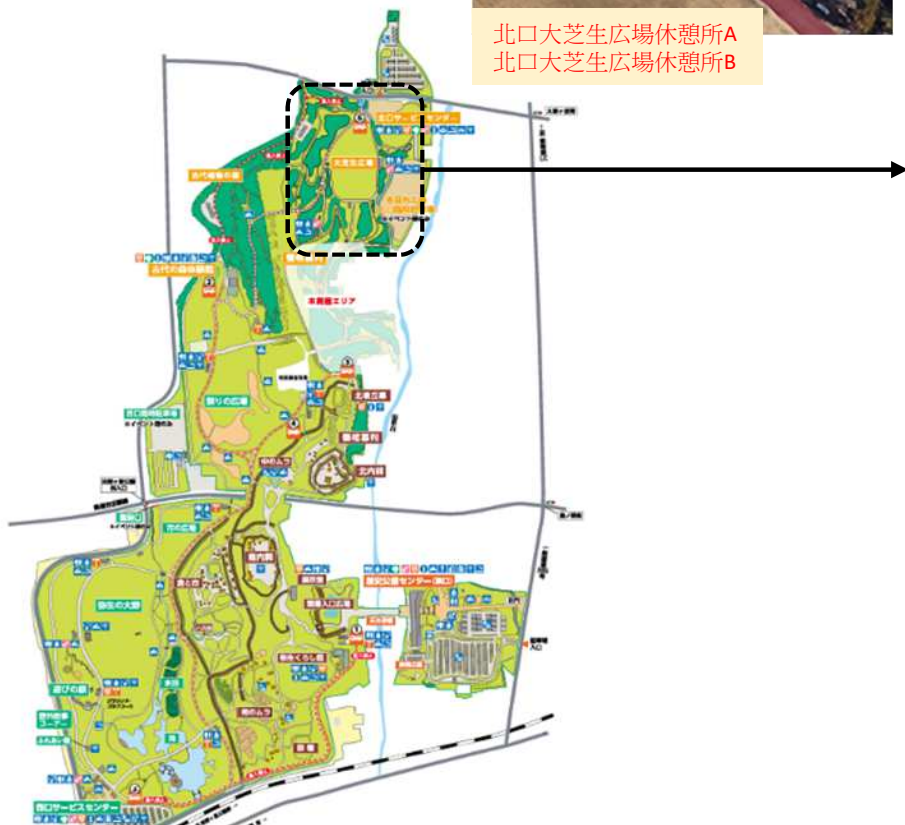

吉野ヶ里歴史公園 自動販売機設置場所

物件番号 設置場所

R 7 - 2 5 北口サービスセンター (入園前)

R 7 - 2 6 北口大芝生広場休憩所A

R 7 - 2 7 北口大芝生広場休憩所B

所在地 神埼郡吉野ヶ里町田手1843

物件番号 R 7 - 2 5 ~ R 7 - 2 7 設置場所

北口サービスセンター (入園前)

北口大芝生広場休憩所A
北口大芝生広場休憩所B

物件番号 R7-25 ~ R7-27 設置場所

R7-25 北口サービスセンター (入園前)

R7-25 北口サービスセンター (入園前)

R7-26 北口大芝生広場休憩所A
R7-27 北口大芝生広場休憩所B