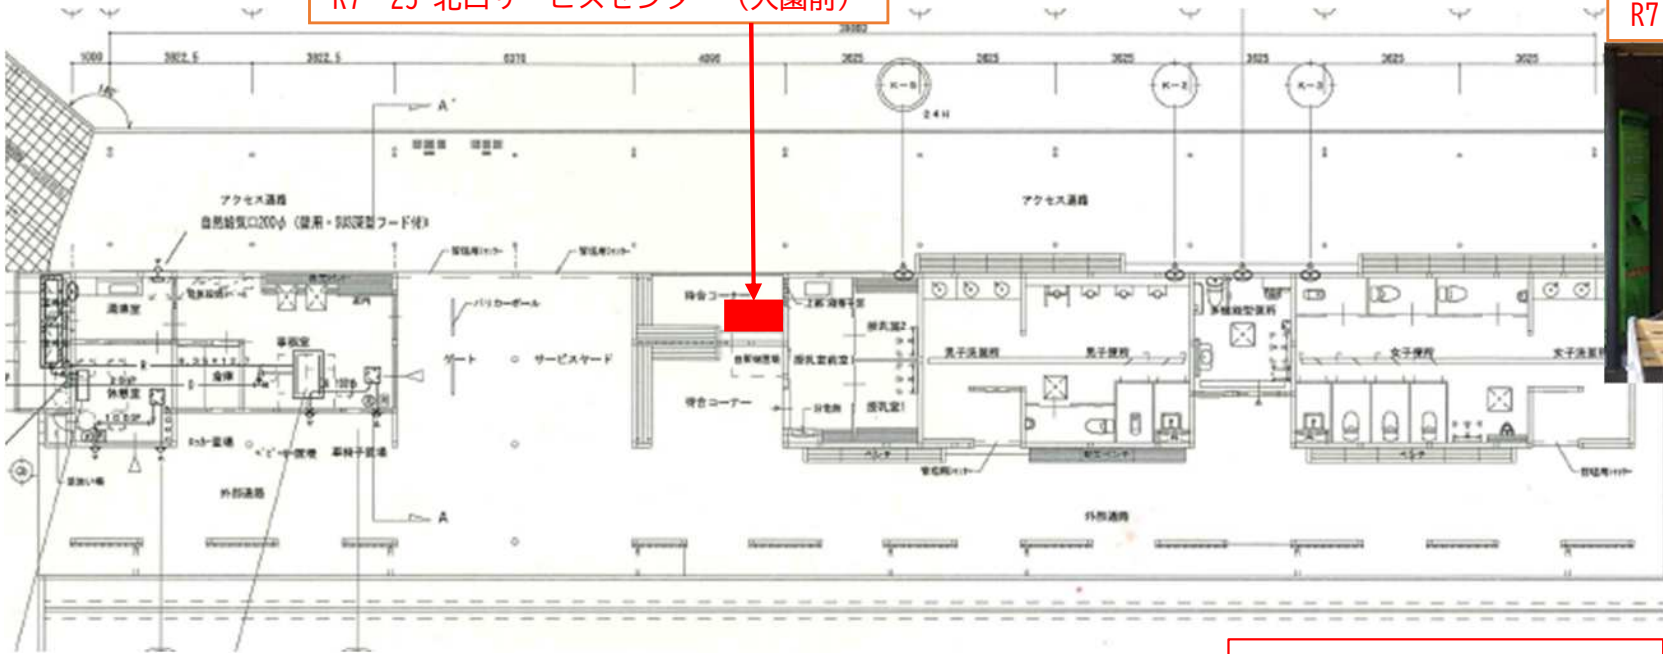

吉野ヶ里歴史公園 自動販売機設置場所

物件番号 設置場所

R 7 - 2 5 北口サービスセンター (入園前)

R 7 - 2 6 北口大芝生広場休憩所A

R 7 - 2 7 北口大芝生広場休憩所B

所在地 神埼郡吉野ヶ里町田手1843

物件番号 R 7 - 2 5 ~ R 7 - 2 7 設置場所

北口サービスセンター (入園前)

北口大芝生広場休憩所A
北口大芝生広場休憩所B

物件番号 R7-25 ~ R7-27 設置場所

R7-25 北口サービスセンター (入園前)

R7-25 北口サービスセンター (入園前)

R7-26 北口大芝生広場休憩所A
R7-27 北口大芝生広場休憩所B