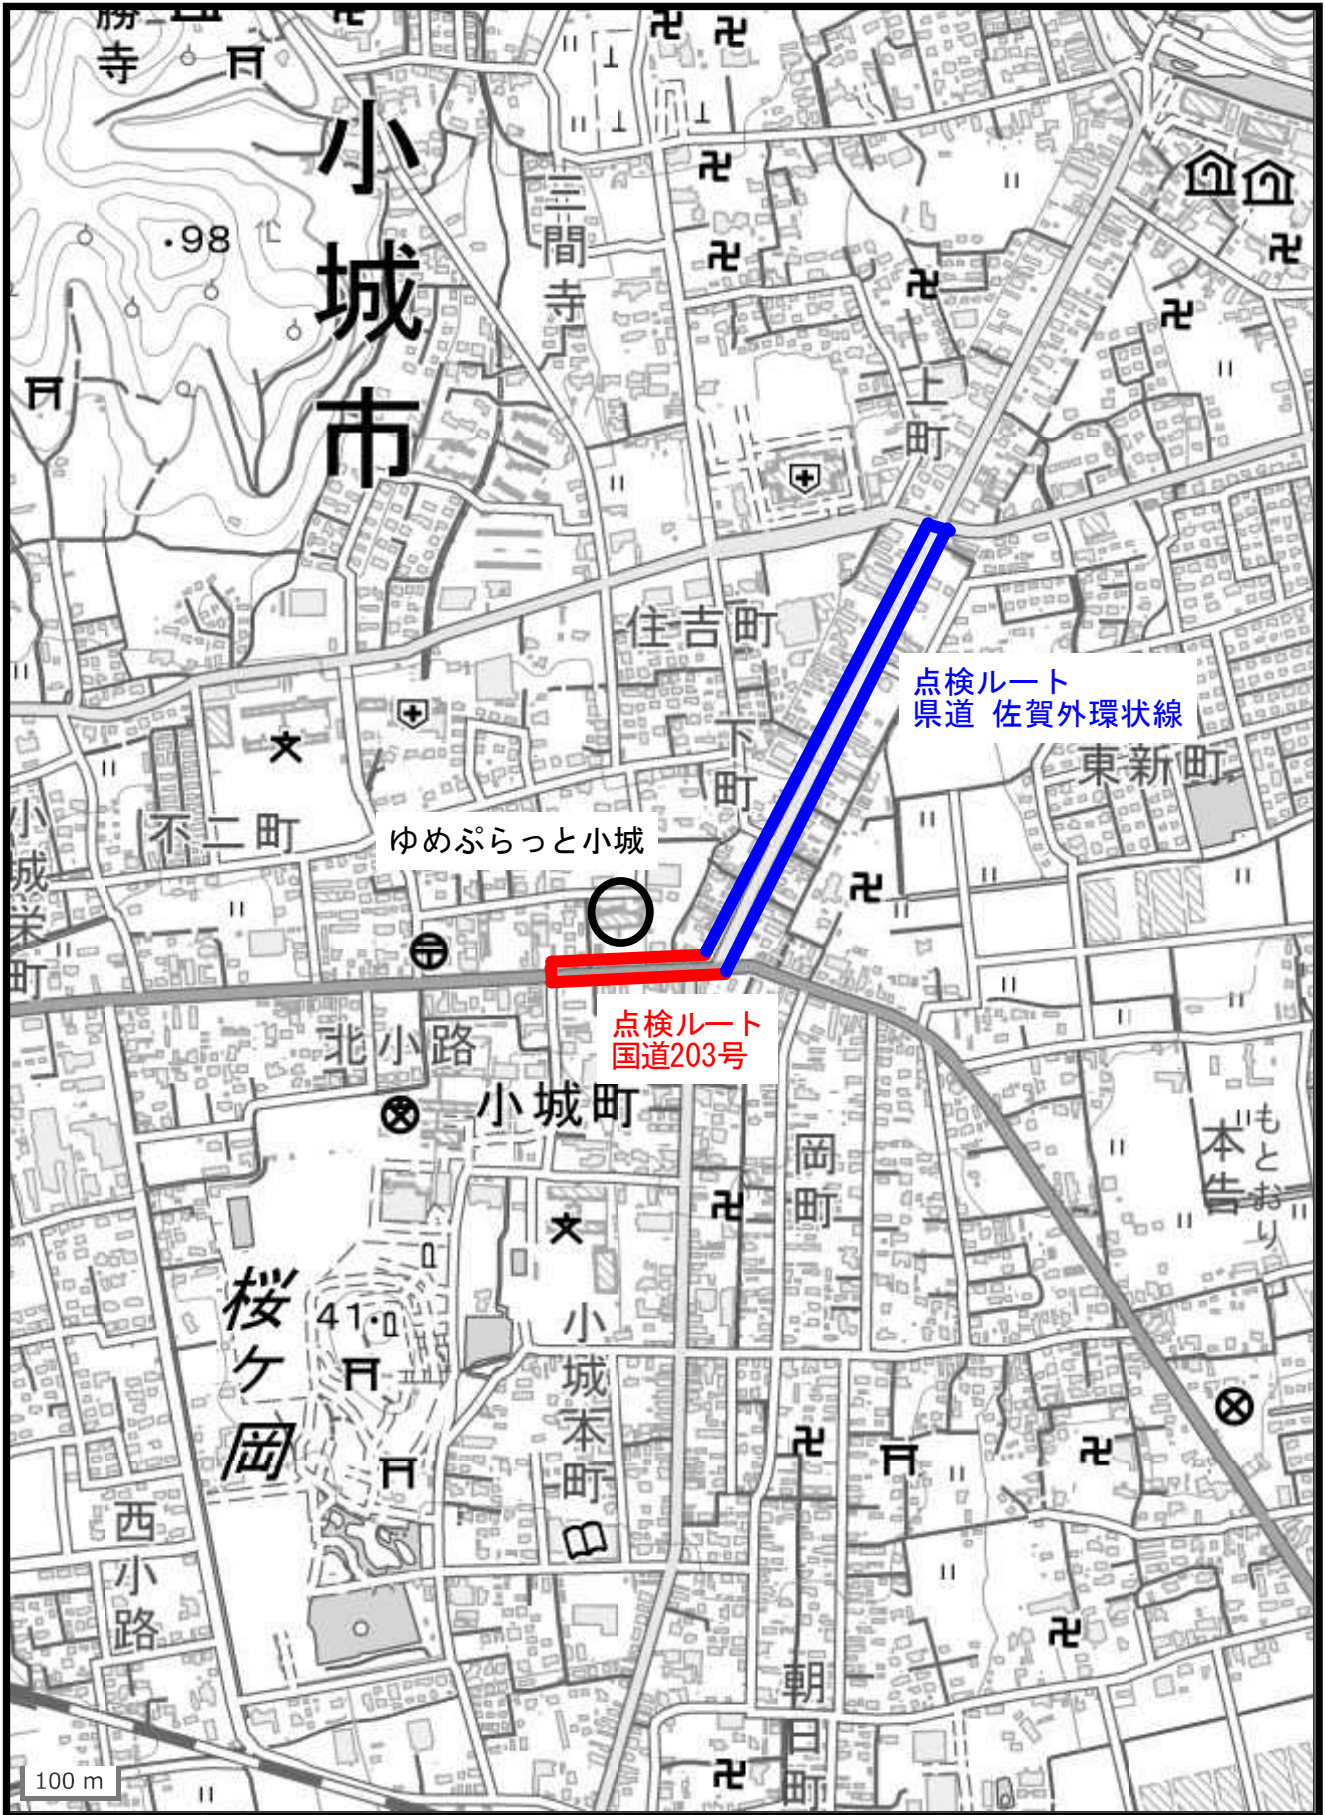

令和5年度 小城地区交通安全総点検

出典：「標準地図データ」(国土地理院)
電子地形図(国土地理院)を加工して作成