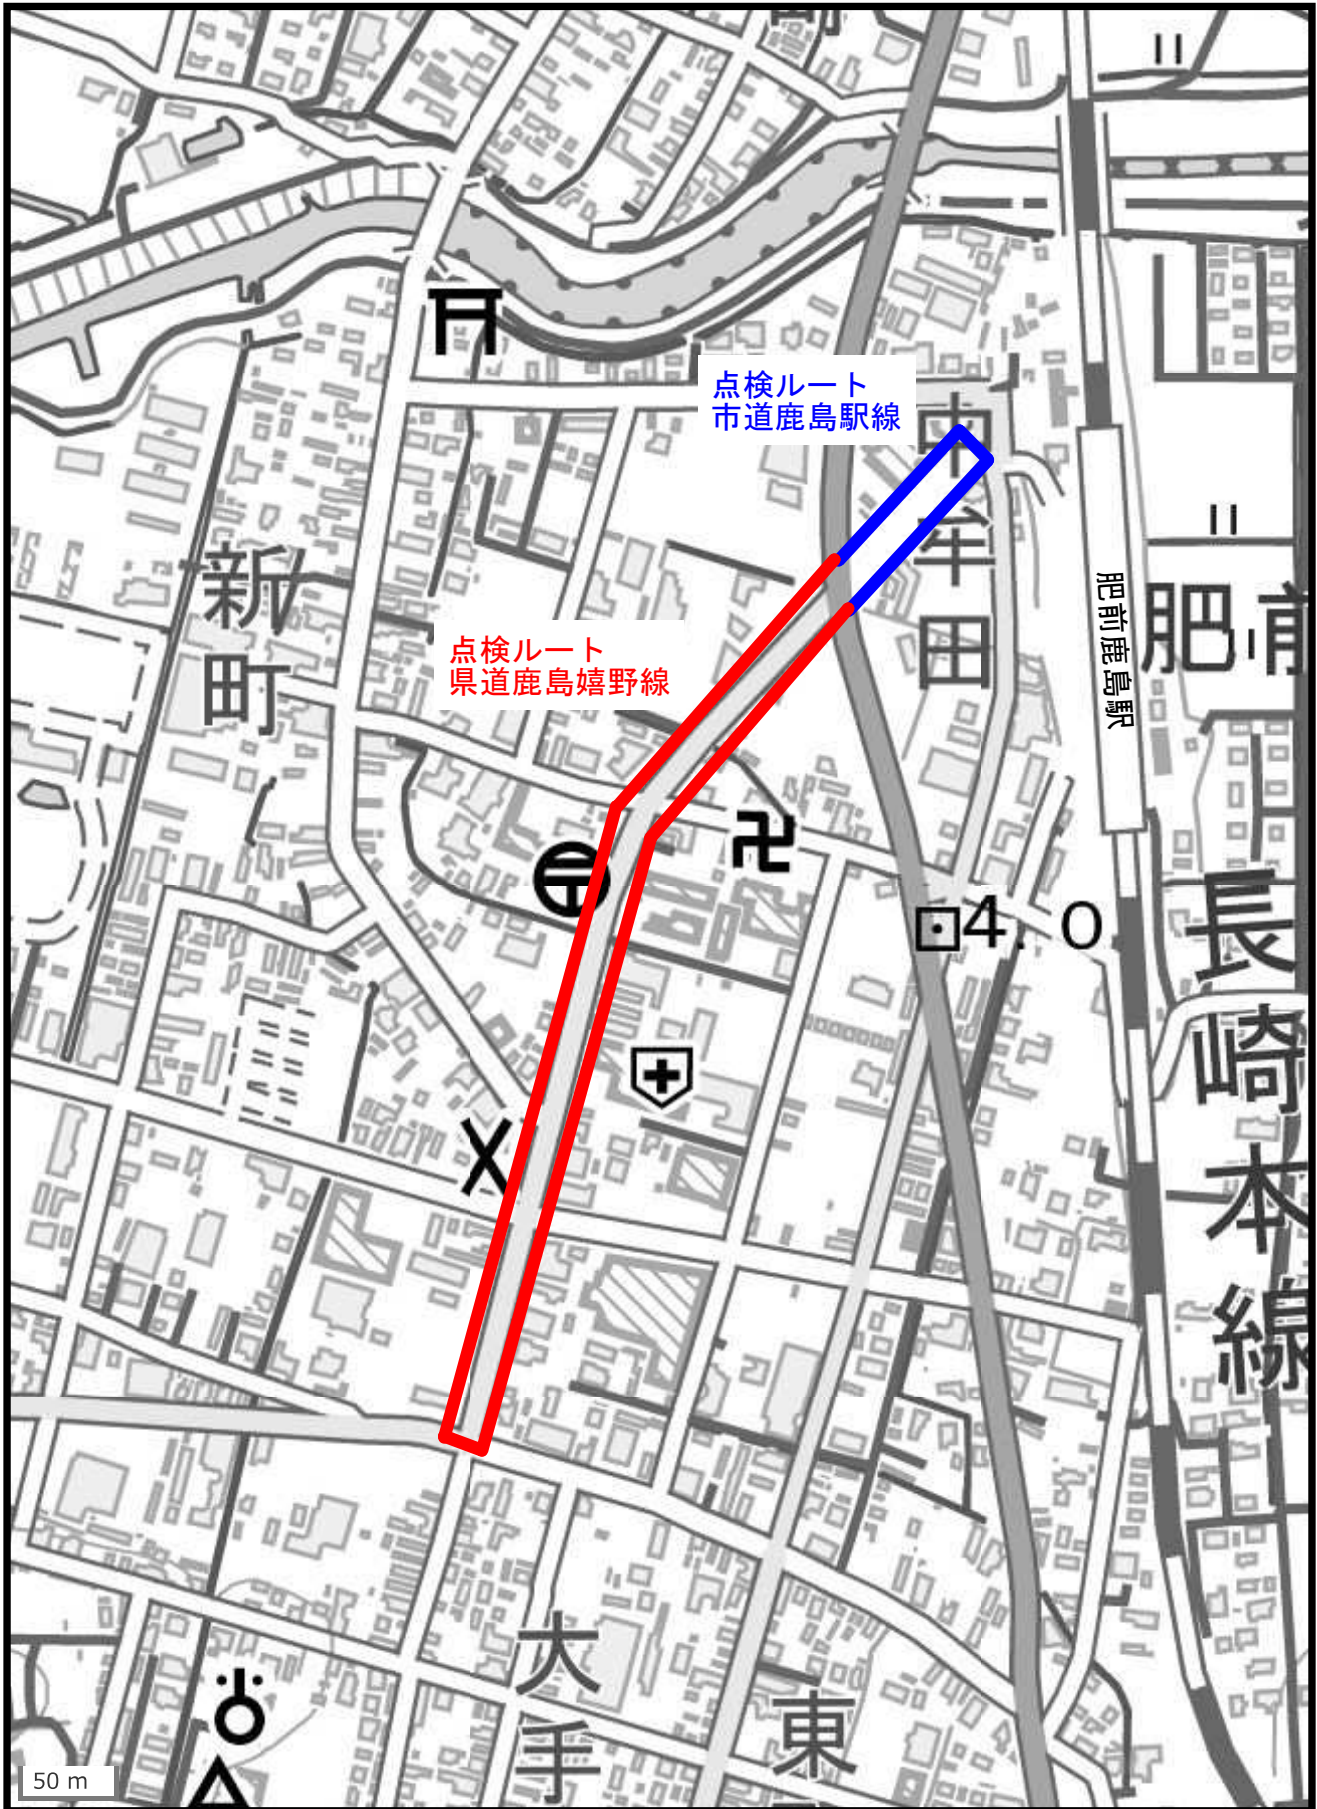

令和5年度 鹿島地区交通安全総点検

出典：「標準地図データ」(国土地理院)  
電子地形図(国土地理院)を加工して作成