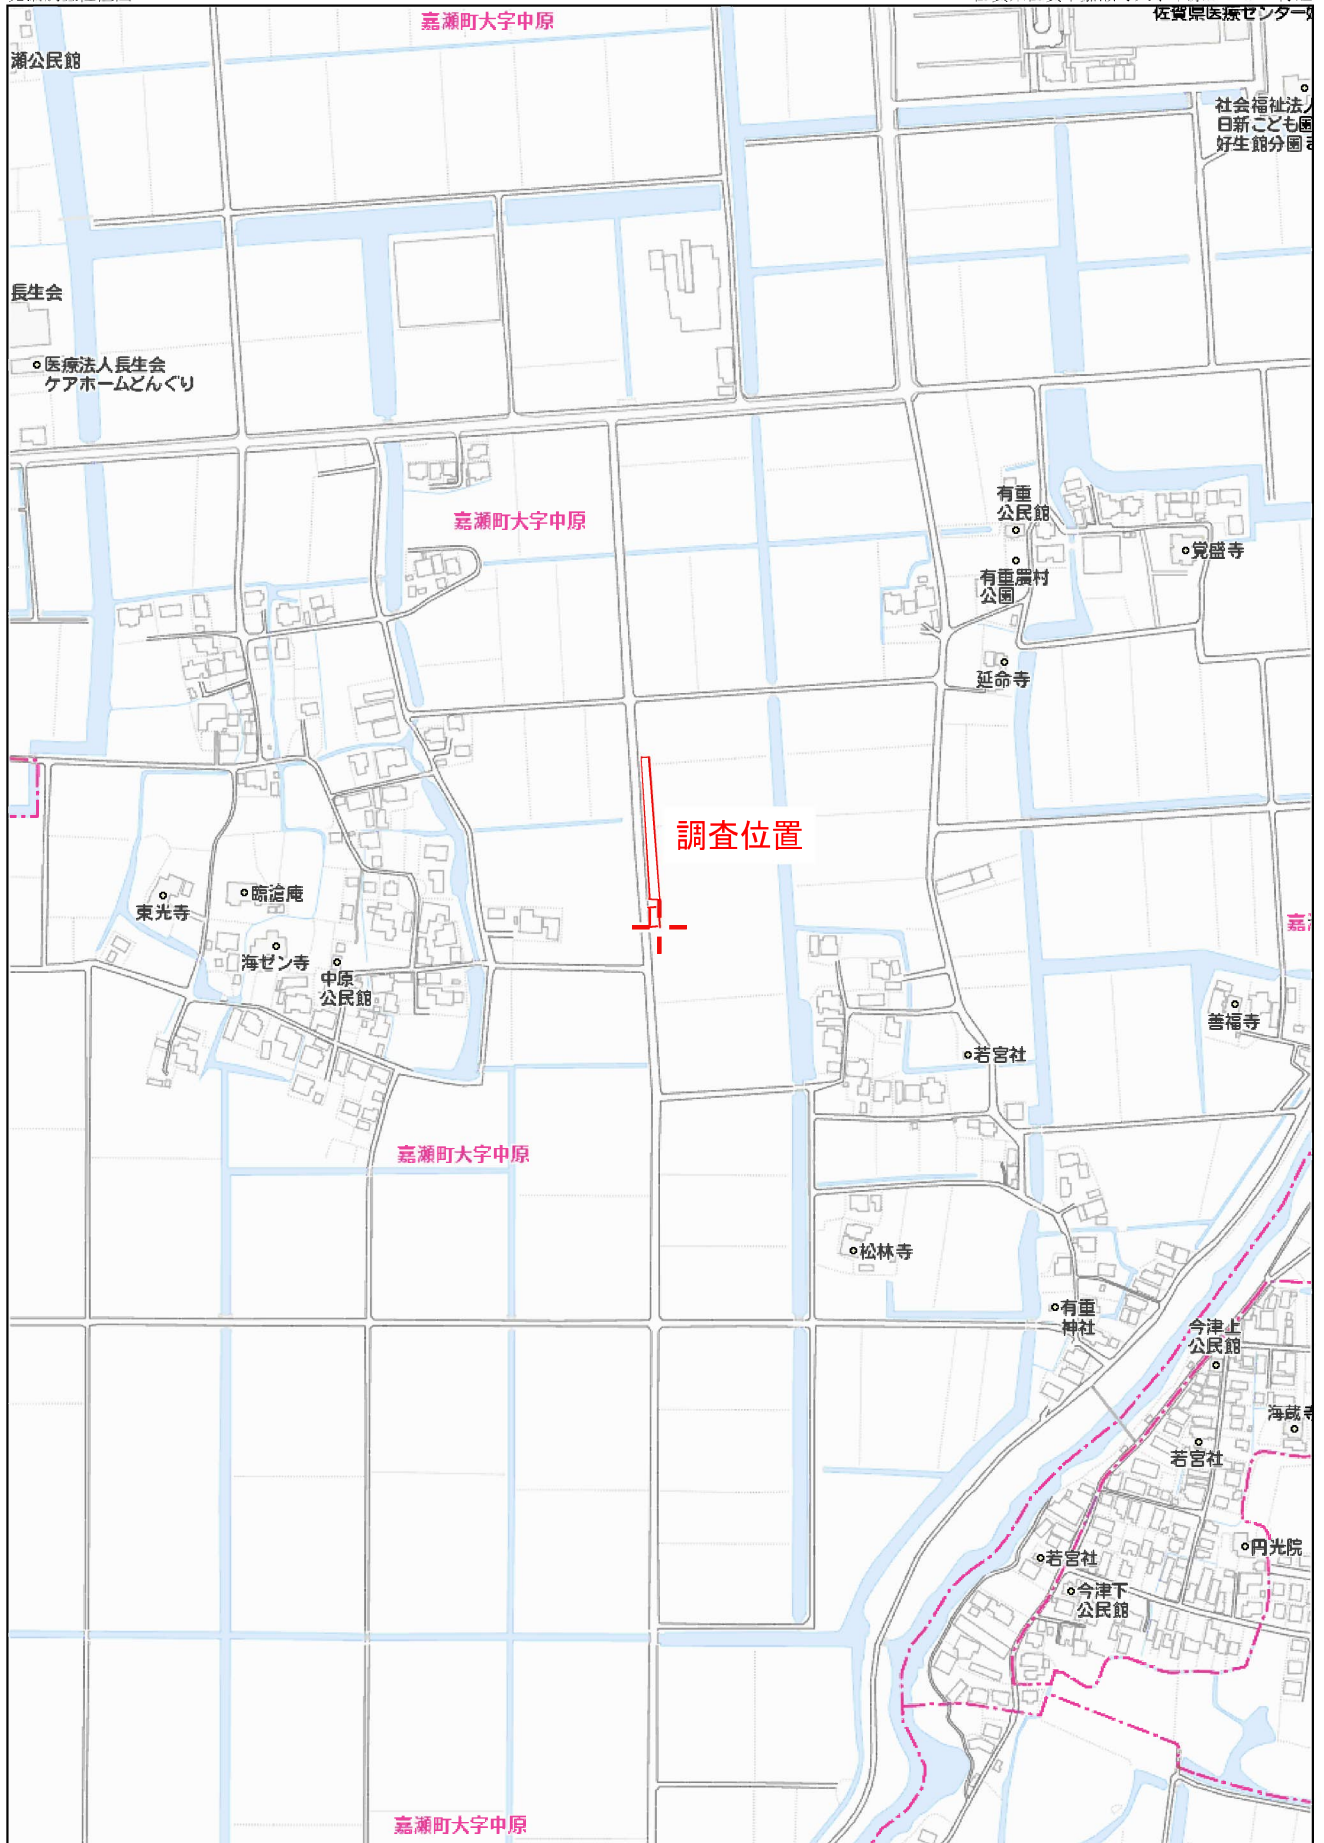

1.1 km

禁無断複製 佐賀県

藤三郎屋敷遺跡(H区)調査区位置図及びヤード等配置図(S=1/500)