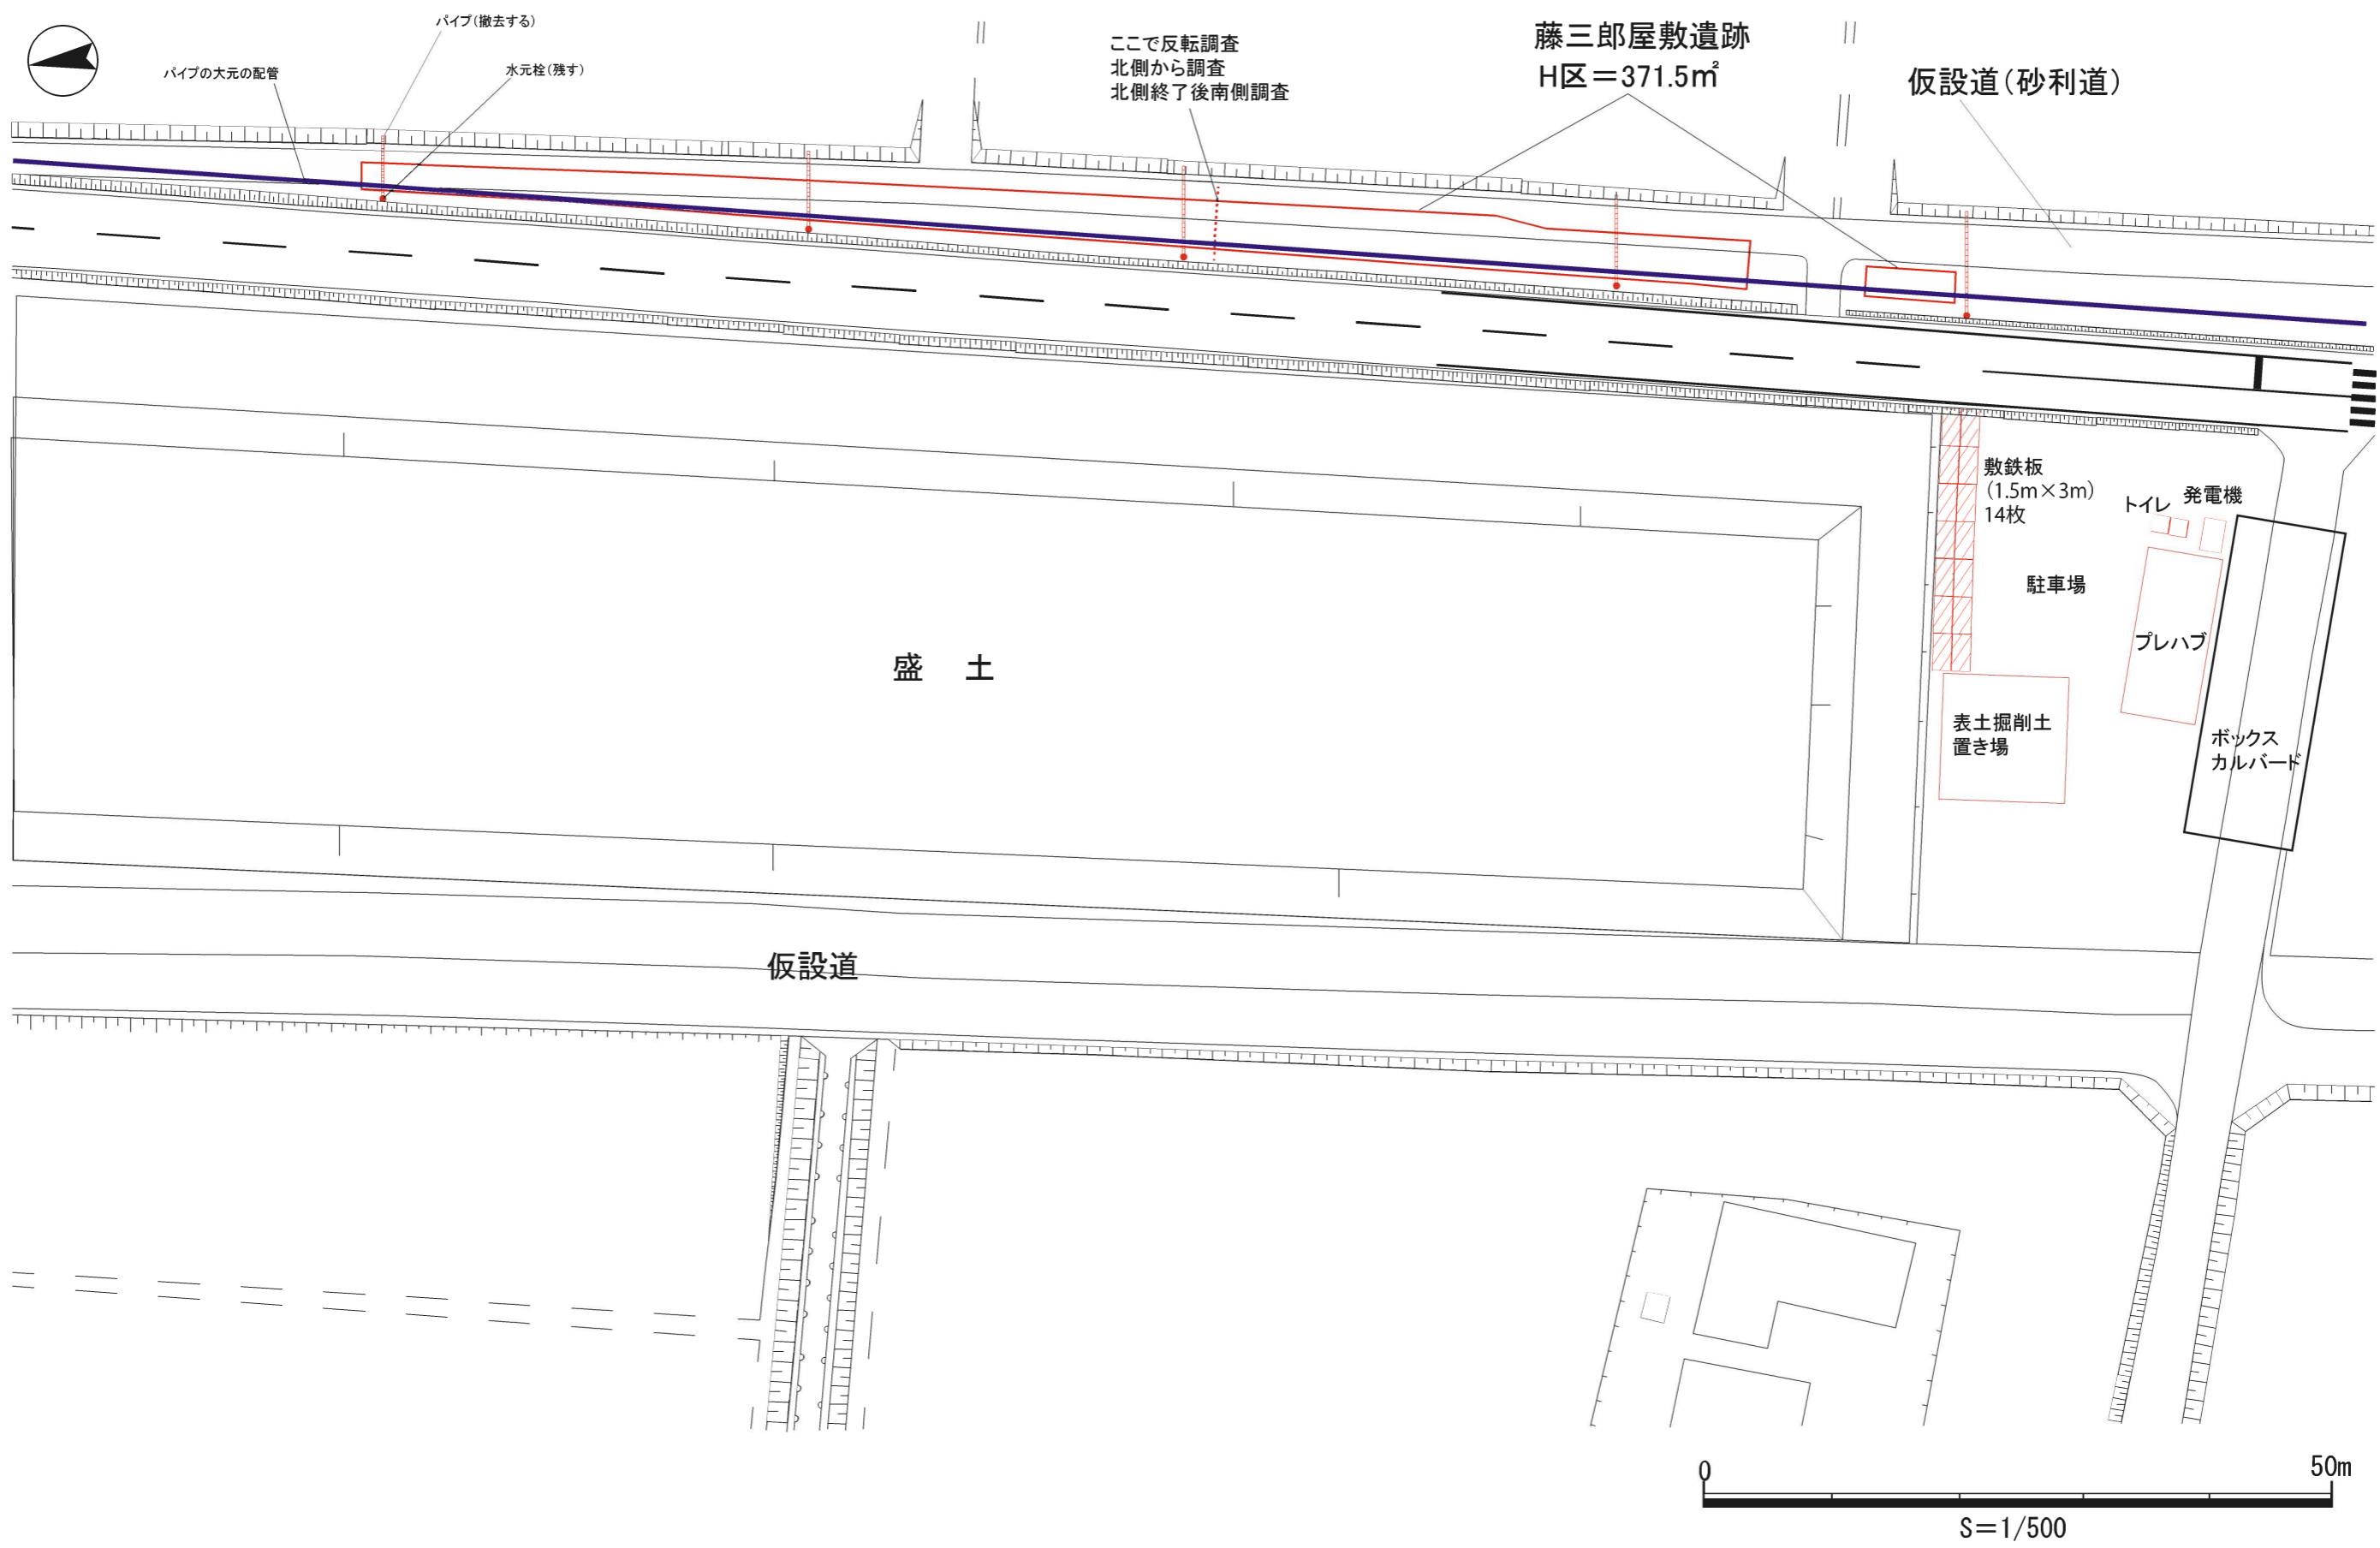

1.1 km

禁無断複製 佐賀県

藤三郎屋敷遺跡(H区)調査区位置図及びヤード等配置図(S=1/500)