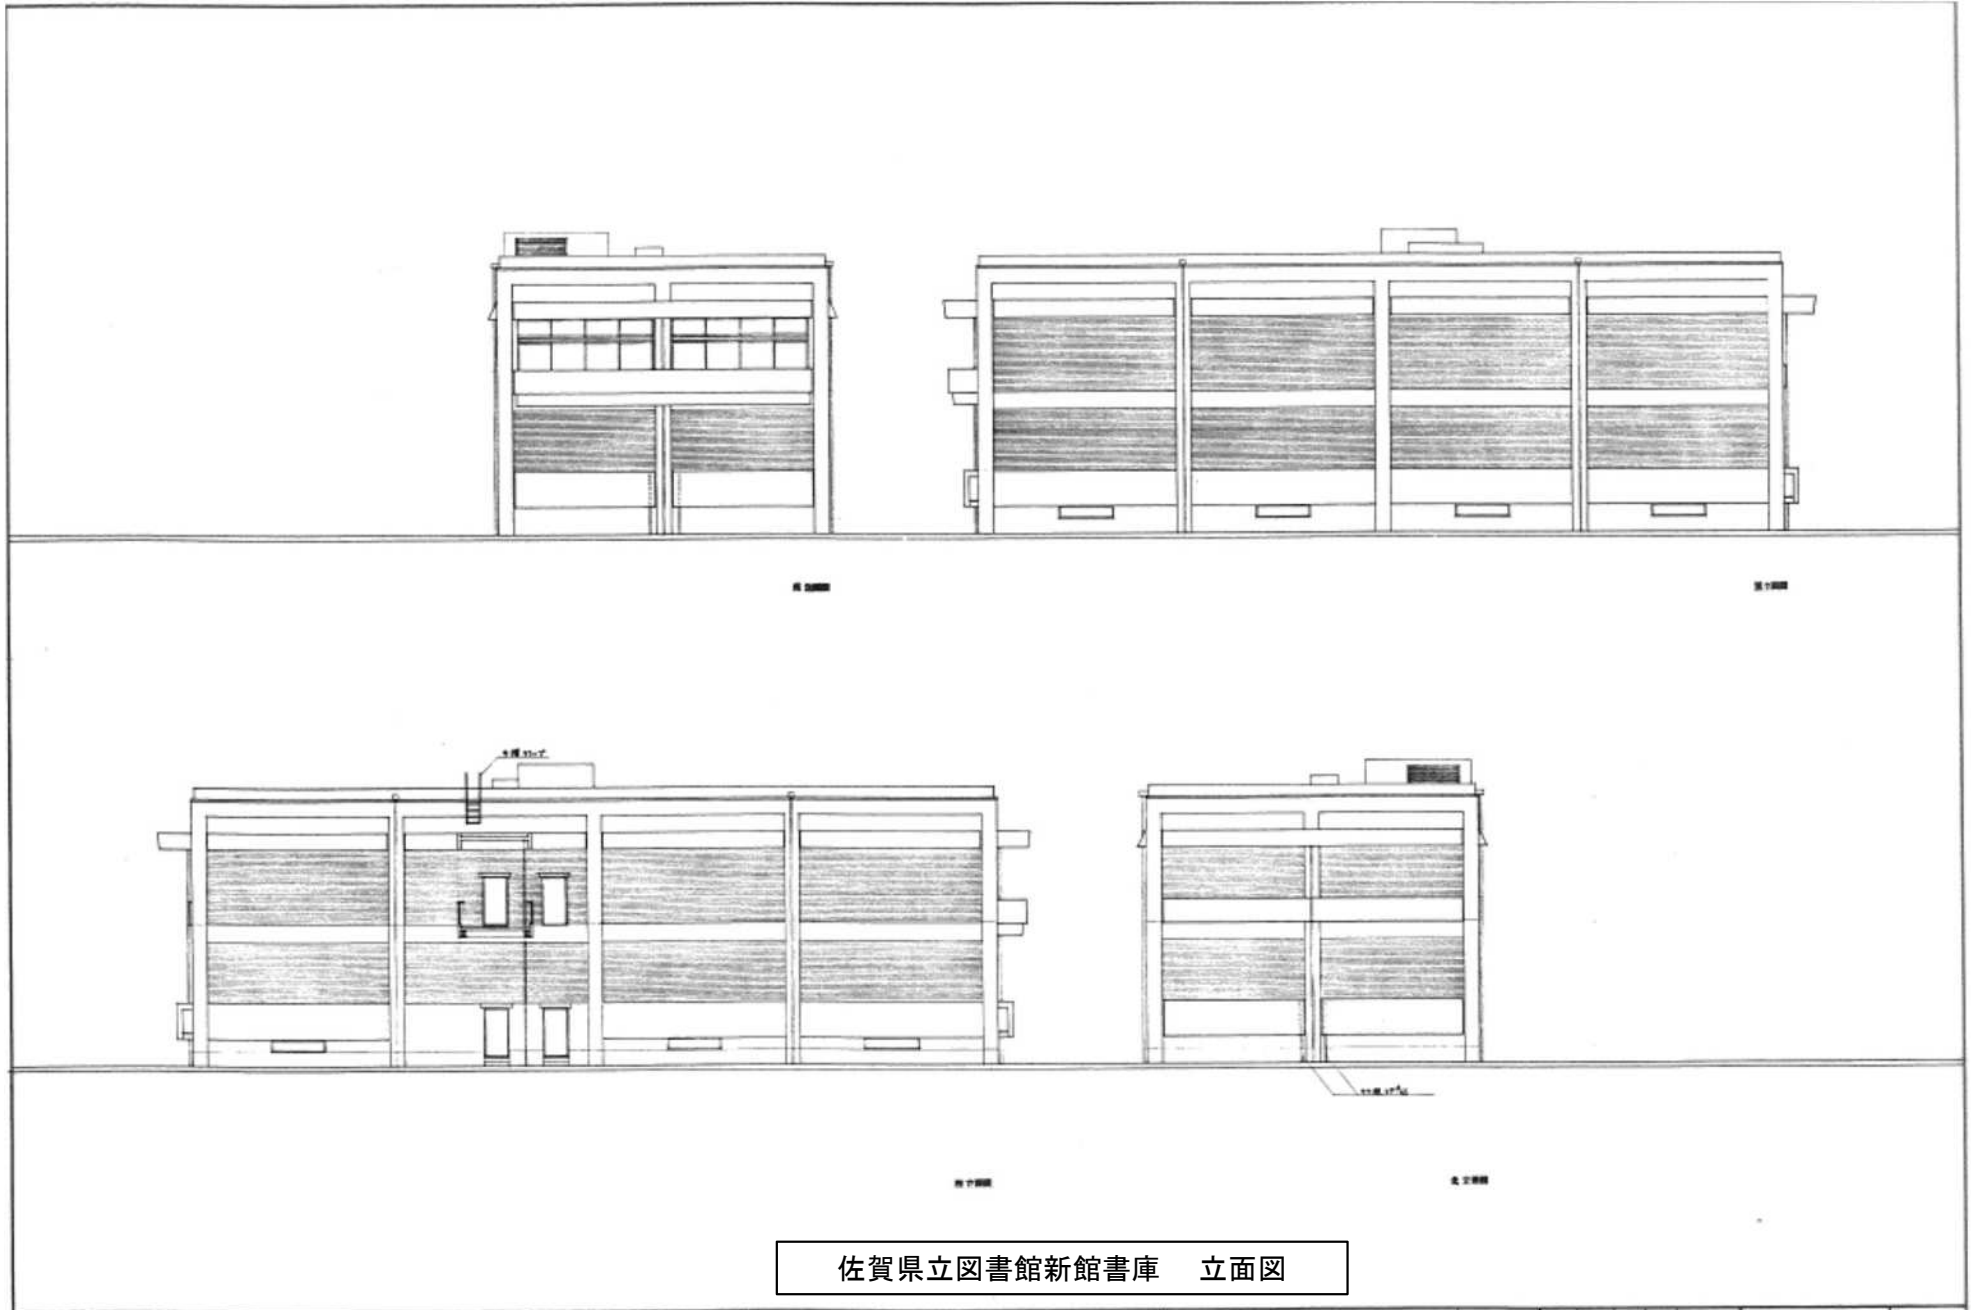

高所作業車による作業箇所
新館書庫 北側

足場設置による作業箇所
新館書庫 西側、南側、東側

佐賀県立図書館新館書庫 位置図

佐賀県立図書館新館書庫 1階平面図

佐賀県立図書館新館書庫 立面図

佐賀県立図書館新館書庫 断面図

佐賀県立図書館新館書庫 矩形図