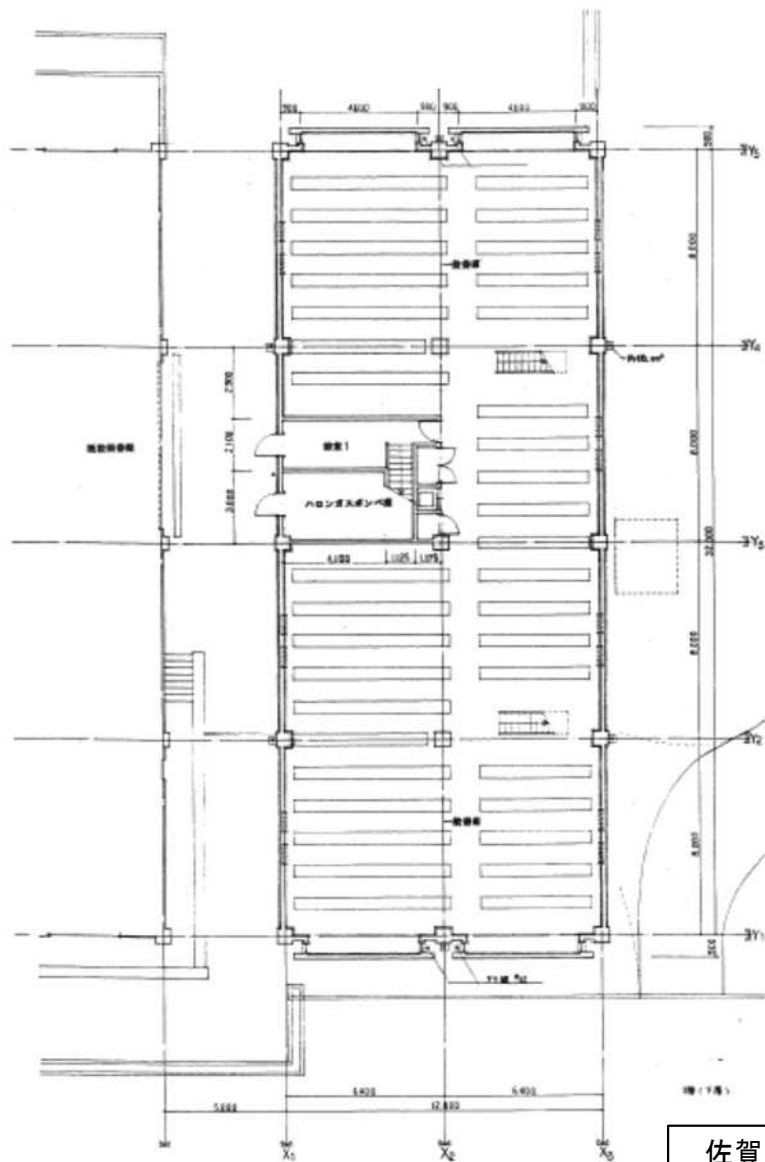

高所作業車による作業箇所
新館書庫 北側

足場設置による作業箇所
新館書庫 西側、南側、東側

佐賀県立図書館新館書庫 位置図

佐賀県立図書館新館書庫 1階平面図

佐賀県立図書館新館書庫 立面図

佐賀県立図書館新館書庫 断面図

佐賀県立図書館新館書庫 矩形図