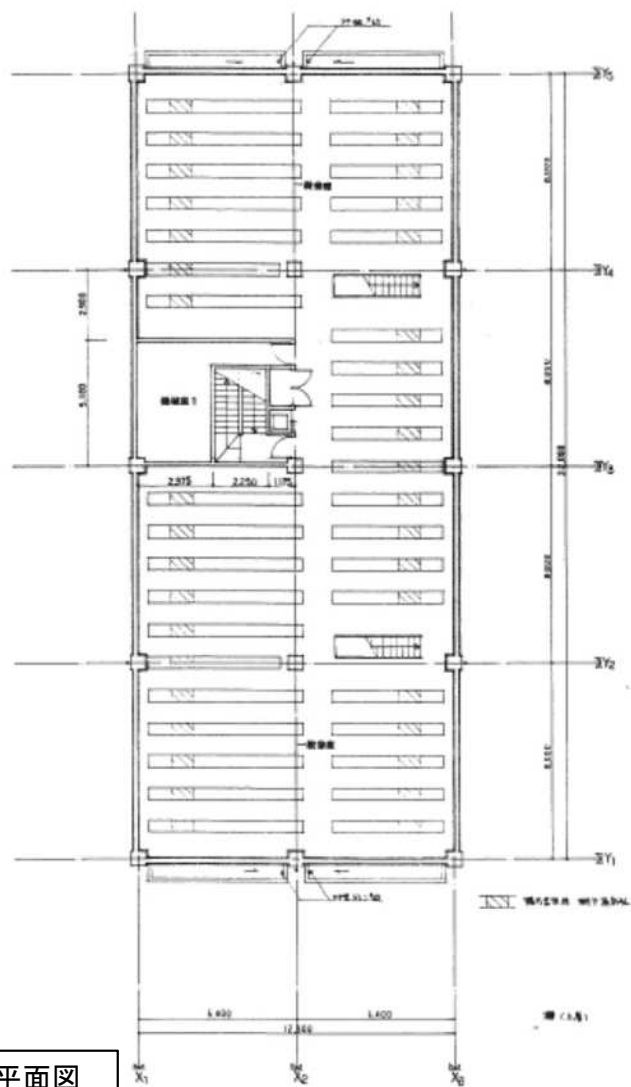

高所作業車による作業箇所
新館書庫 北側

足場設置による作業箇所
新館書庫 西側、南側、東側

佐賀県立図書館新館書庫 位置図

佐賀県立図書館新館書庫 1階平面図

佐賀県立図書館新館書庫 立面図

佐賀県立図書館新館書庫 断面図

佐賀県立図書館新館書庫 矩形図