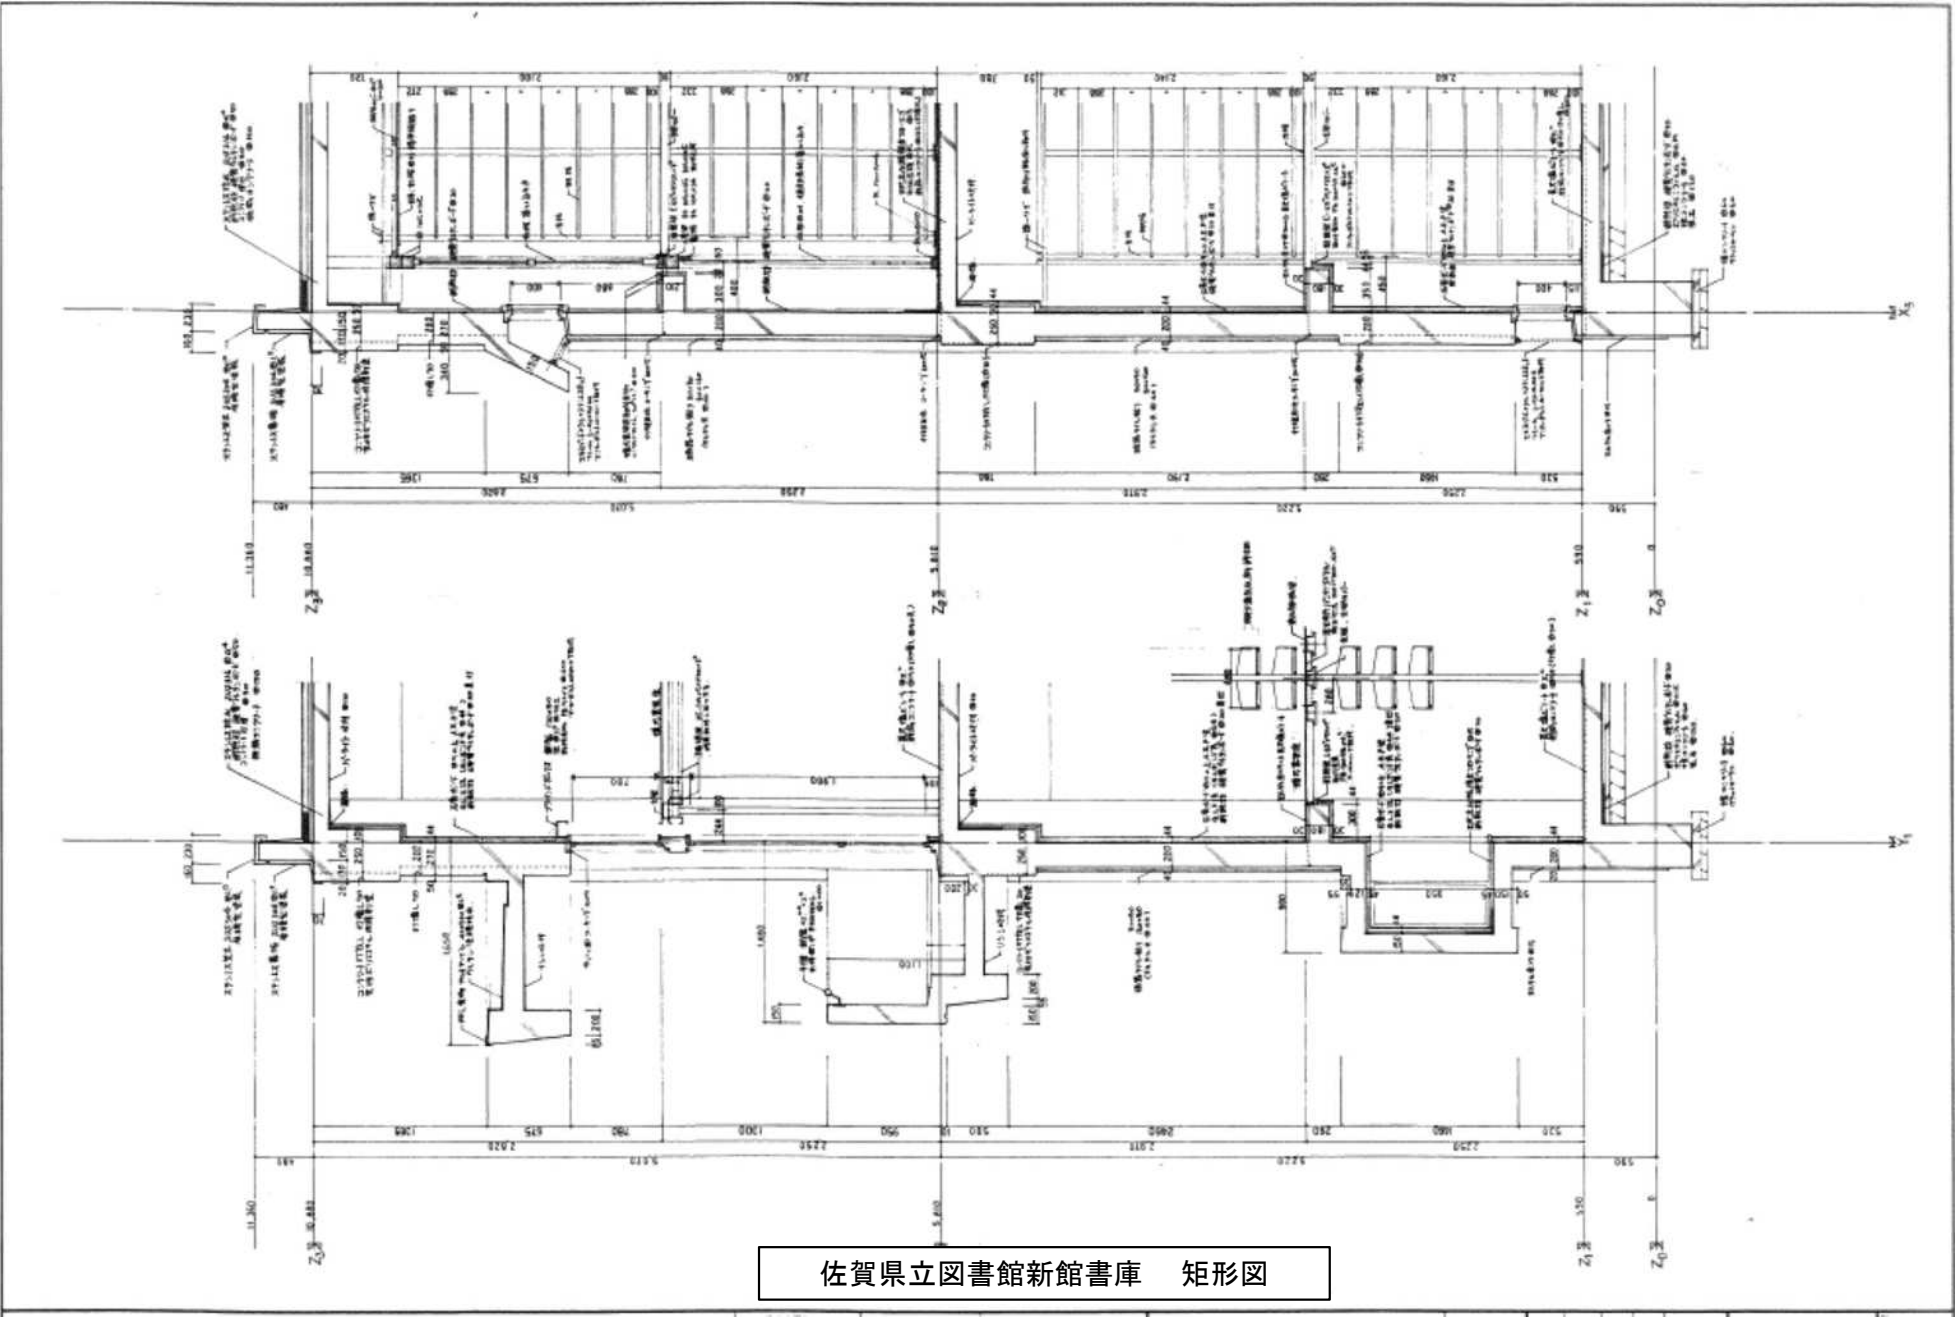

高所作業車による作業箇所
新館書庫 北側

足場設置による作業箇所
新館書庫 西側、南側、東側

佐賀県立図書館新館書庫 位置図

佐賀県立図書館新館書庫 1階平面図

佐賀県立図書館新館書庫 立面図

佐賀県立図書館新館書庫 断面図

佐賀県立図書館新館書庫 矩形図