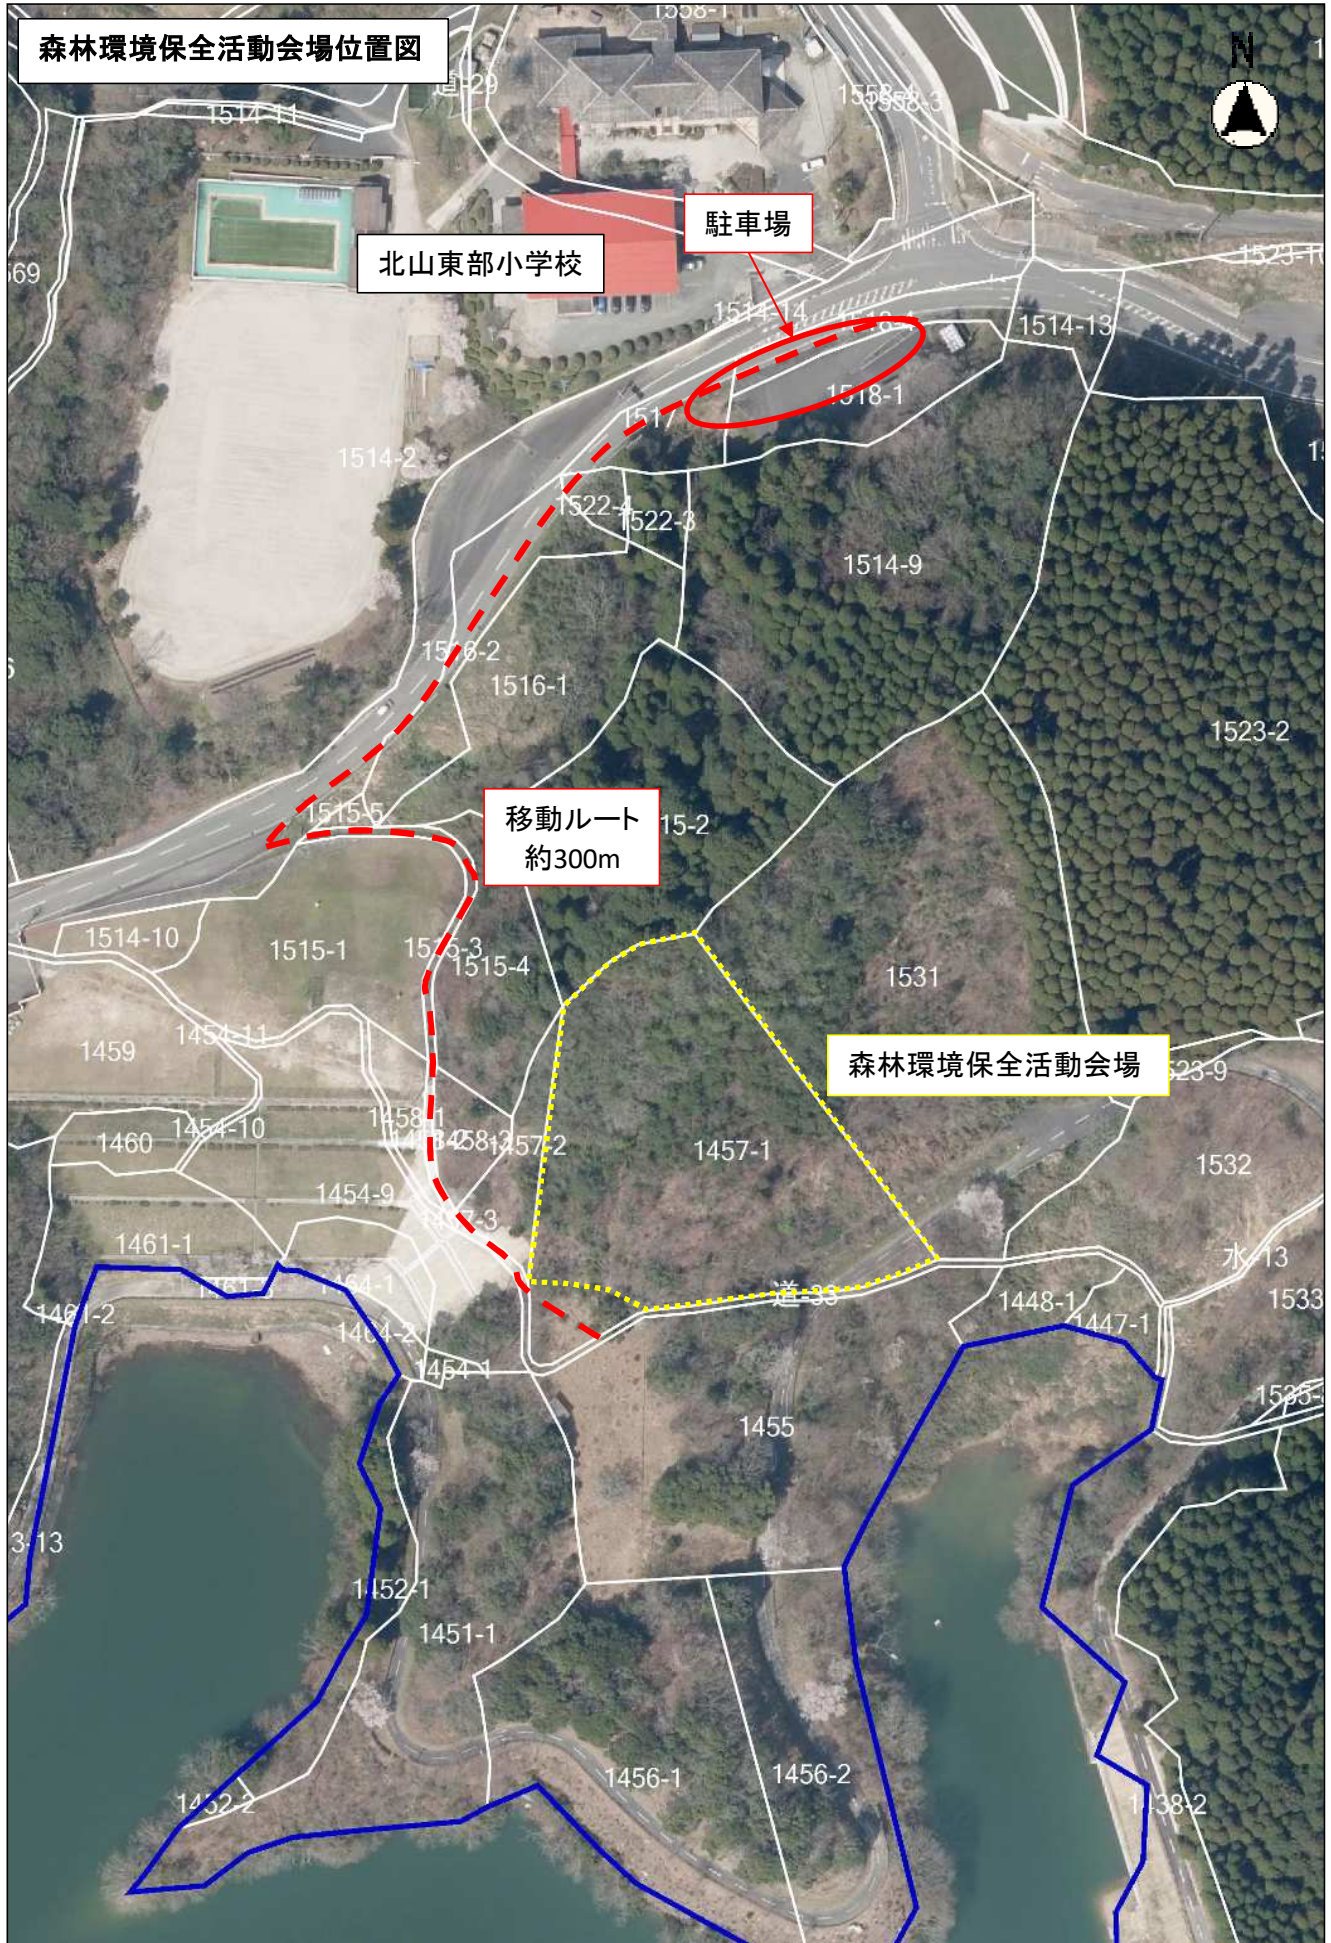

【参考】 嘉瀬川ダム上方から植樹場所までの移動ルート（国道323号経由ルート）

森林環境保全活動会場位置図

北山東部小学校

駐車場

移動ルート
約300m

森林環境保全活動会場

森林計画図は、県が森林資源の把握のために利用しているものであるため、現地において実測や確認を行ったものではなく、必ずしも正しく表示しているとは限りません。

縮尺 1 : 1500