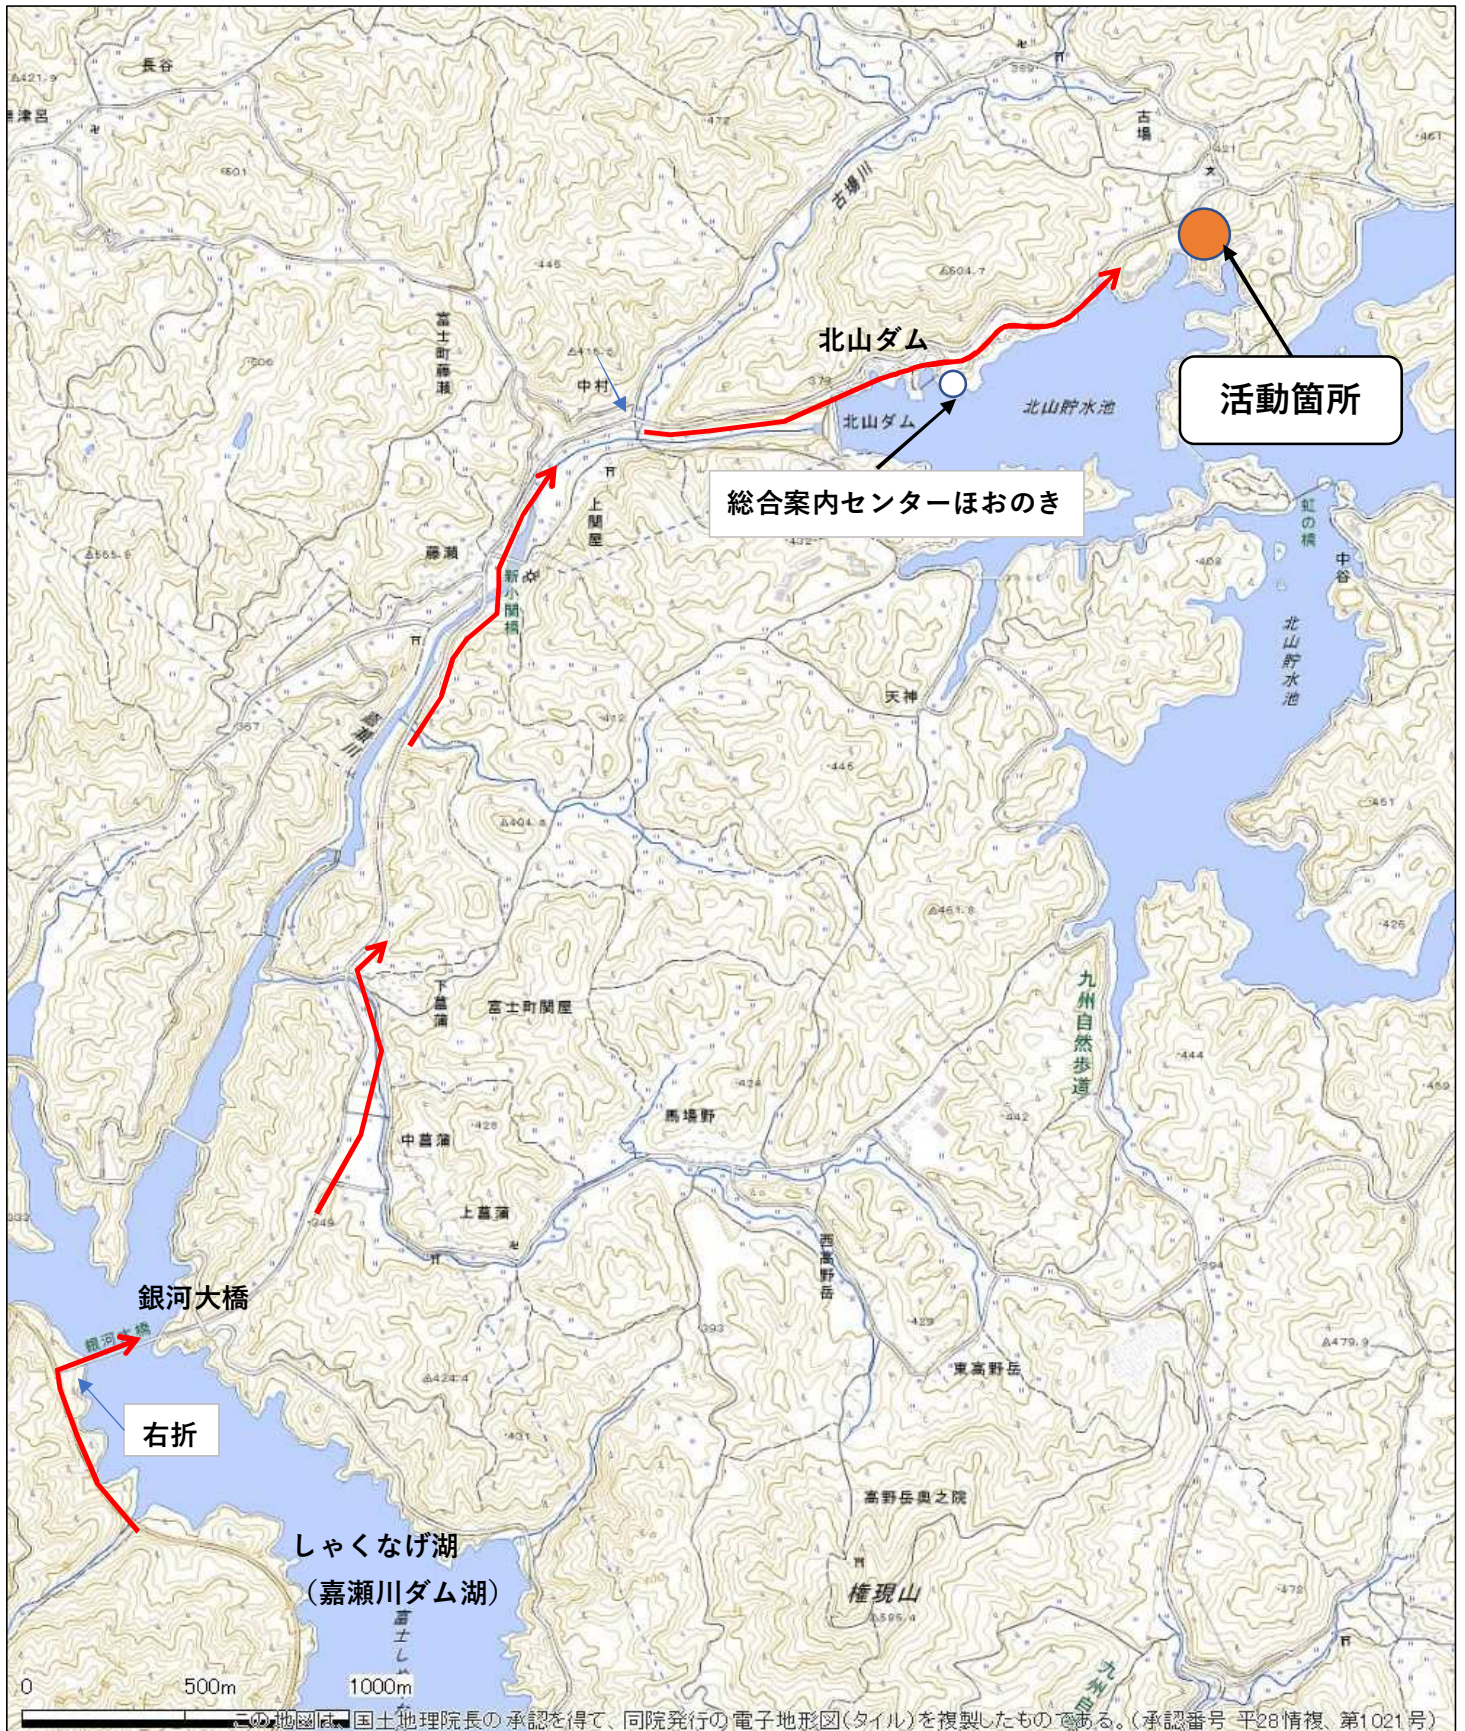

【参考】 嘉瀬川ダム上方から植樹場所までの移動ルート（国道323号経由ルート）

森林環境保全活動会場位置図

北山東部小学校

駐車場

移動ルート
約300m

森林環境保全活動会場

森林計画図は、県が森林資源の把握のために利用しているものであるため、現地において実測や確認を行ったものではなく、必ずしも正しく表示しているとは限りません。

縮尺 1 : 1500