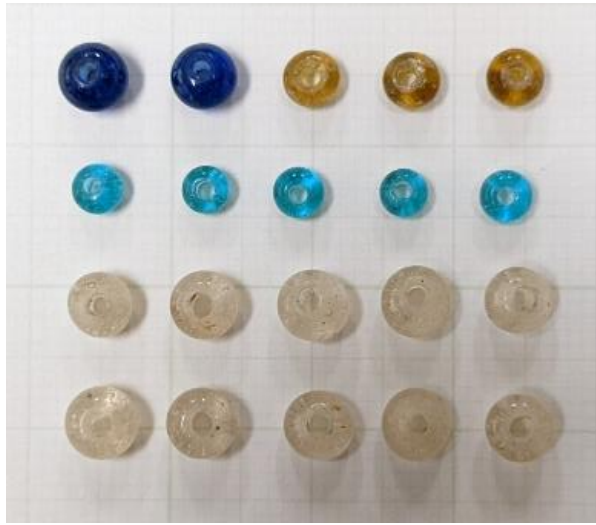

甕棺墓・木棺墓出土遺物

溝状遺構出土遺物

甕棺等（本体と蓋）

【写真撮影対象遺物】

ガラス製品（ガラス玉）