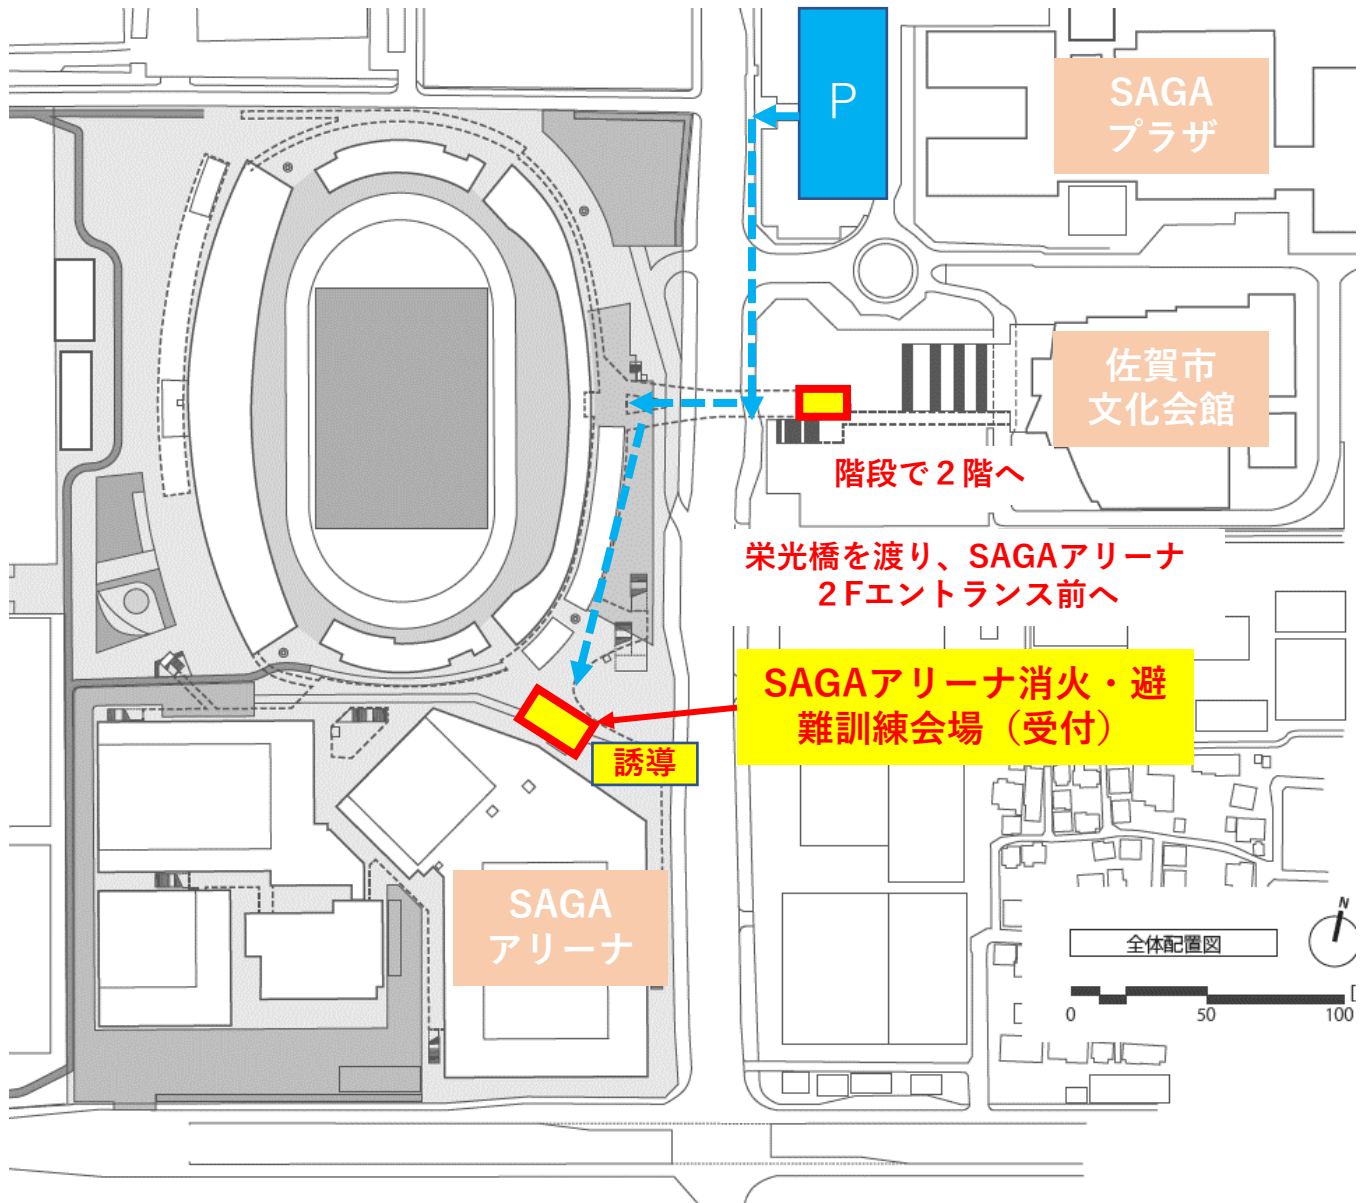

# SAGAアリーナ消火・避難訓練案内図

※受付は、当日9時30分より開始します。