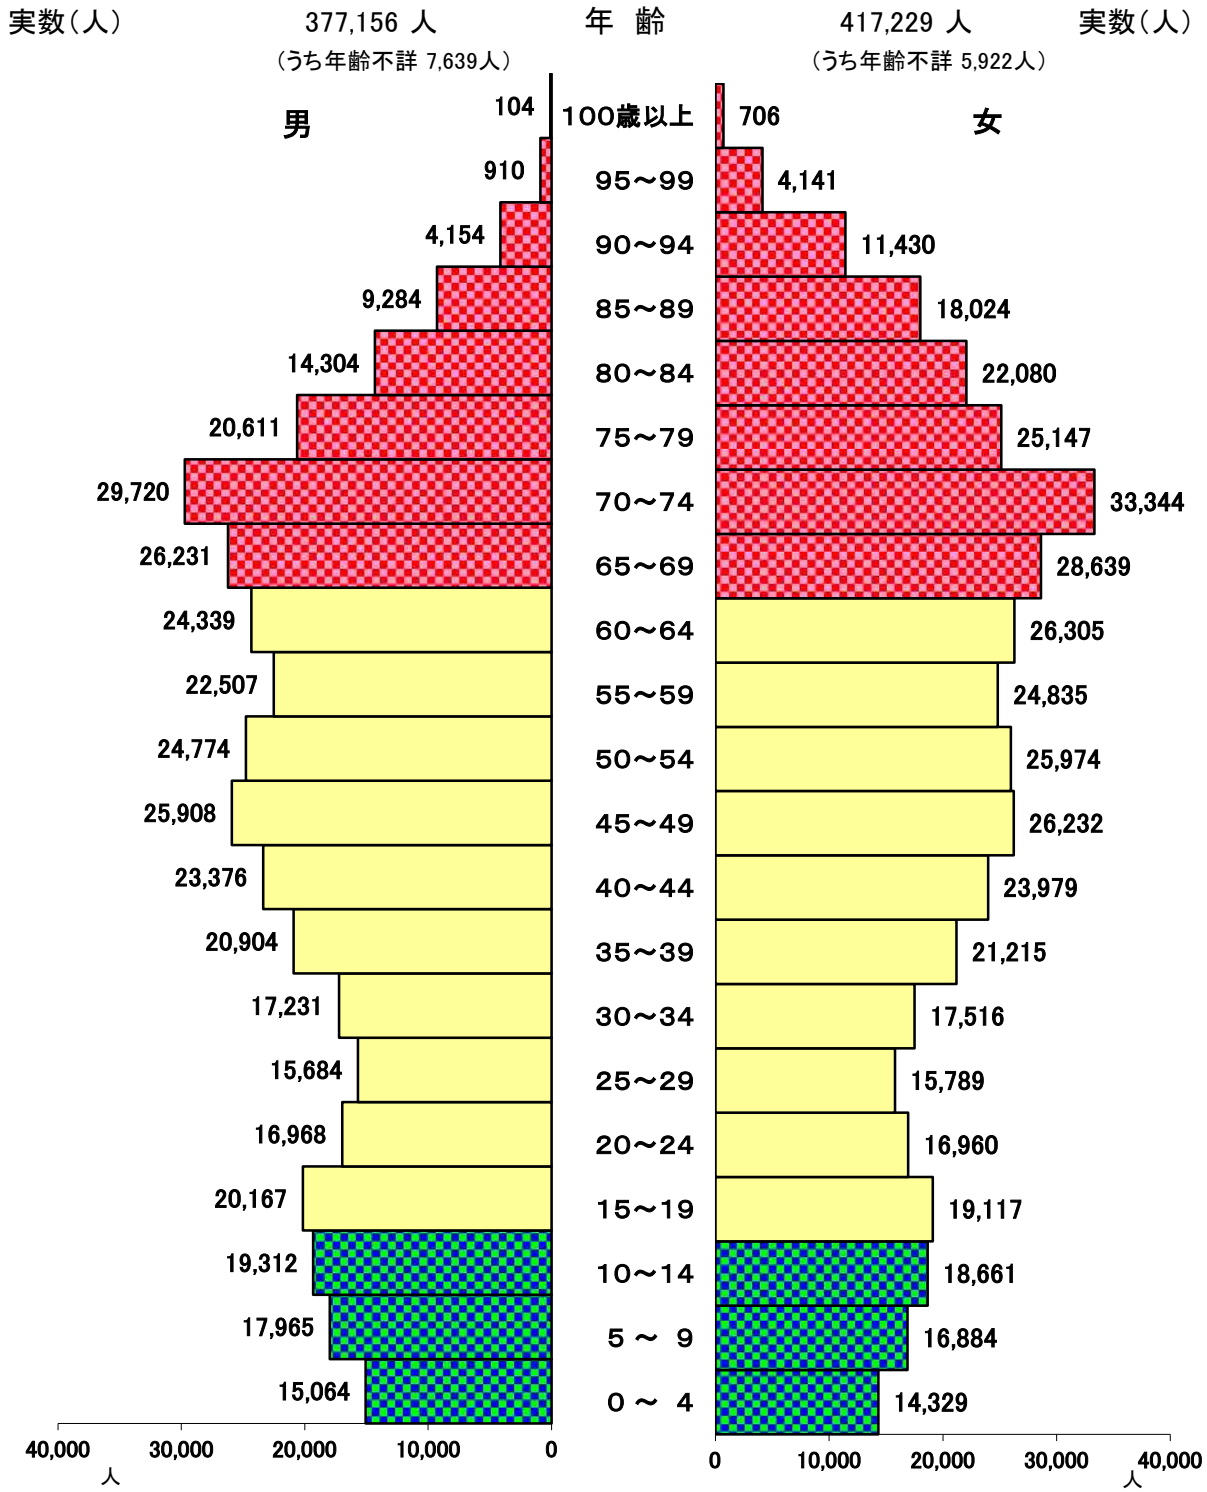

佐賀県人口(5歳階級別)分布表

(令和5年10月1日現在)

	老年人口(65歳以上)	248,829 人 [31.9%]
	生産年齢人口(15~64歳)	429,780 人 [55.0%]
	年少人口(0~14歳)	102,215 人 [13.1%]

(年齢不詳は含まない。)

※[]は年齢不詳を含まない人口に占める割合