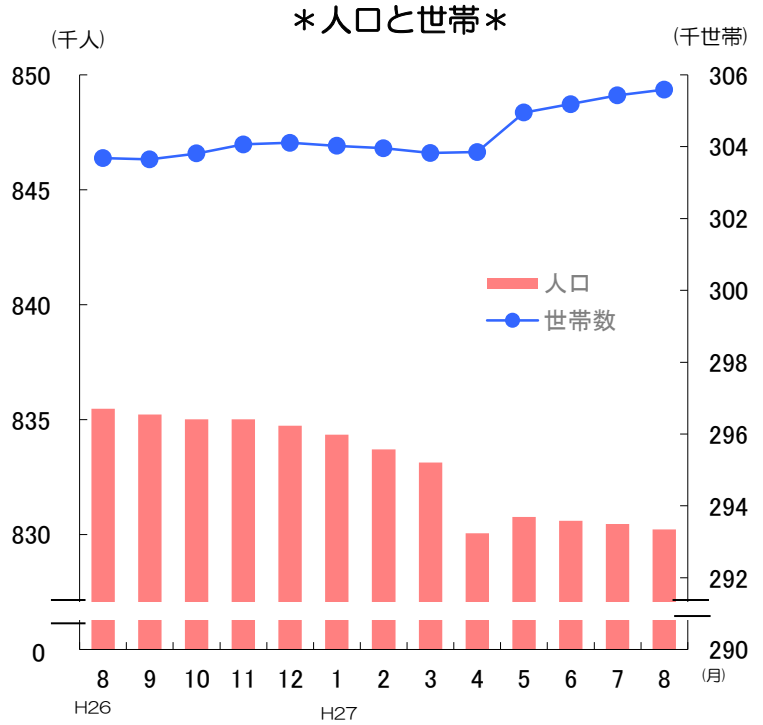

グラフでわかる今の佐賀県!

✿ 人口と世帯数の推移 (平成27年8月1日現在)

- 人口 **830,231 人**
(対前月差 231人 減)
- 男性 391,124 人
- 女性 439,107 人

対前月比の内訳	
● 自然動態	
出生数	588 人
死亡数	707 人
増減数	△ 119 人
● 社会動態	
県外転入数	1,266 人
県外転出数	1,378 人
増減数	△ 112 人

- 世帯数 **305,583 世帯**
(対前月差 161世帯 増)

*平成22年国勢調査による統計局公表の確定値を基礎とした推計人口である。

✿ 消費者物価指数(佐賀市) (平成27年7月分)

- 総合指数 **103.0**
- 対前月比 **0.1 %**
- 対前年同月比 **0.5 %**

前月に比べ上がった主な項目(寄与度順)

魚介類	2.8 %
調理食品	2.6 %
交通	2.6 %

前月に比べ下がった主な項目(寄与度順)

シャツ・セーター類	△ 7.6 %
洋服	△ 3.7 %
電気代	△ 1.9 %