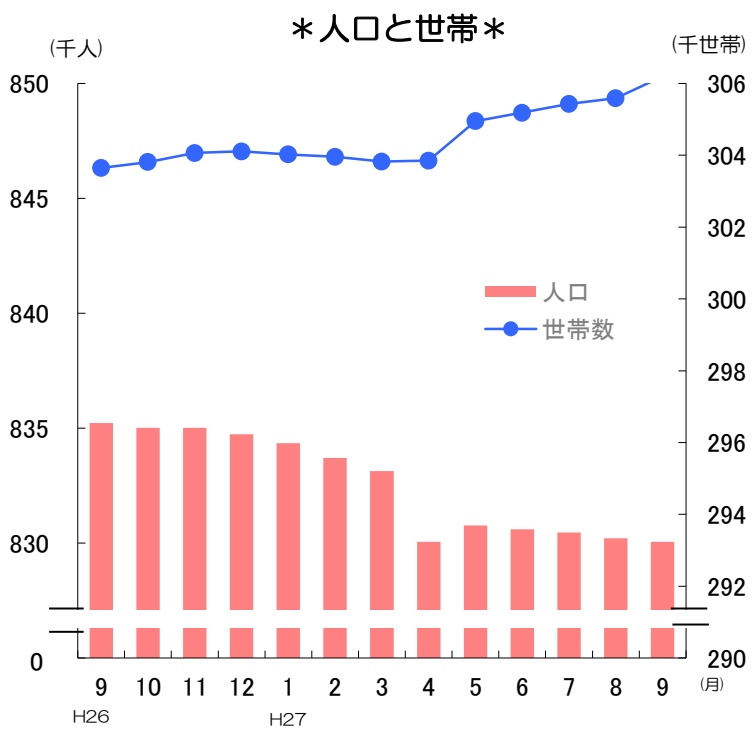

グラフでわかる今の佐賀県!

人口と世帯数の推移 (平成27年9月1日現在)

● 人口 **830,053 人**
 (対前月差 **163人 減**)
 男性 391,050 人
 女性 439,003 人

対前月比の内訳	● 自然動態	
	出生数	595 人
	死亡数	726 人
	増減数	△ 131 人
	● 社会動態	
	県外転入数	1,309 人
県外転出数	1,341 人	
増減数	△ 32 人	

● 世帯数 **306,188 世帯**
 (対前月差 **605世帯 増**)

*平成22年国勢調査による統計局公表の確定値を基礎とした推計人口である。

消費者物価指数(佐賀市) (平成27年8月分)

● 総合指数 **103.2**
 対前月比 **0.2%**
 対前年同月比 **0.3%**

● 前月に比べ上がった主な項目(寄与度順)

交通	3.8%
野菜・海藻	3.4%
教養娯楽サービス	2.4%