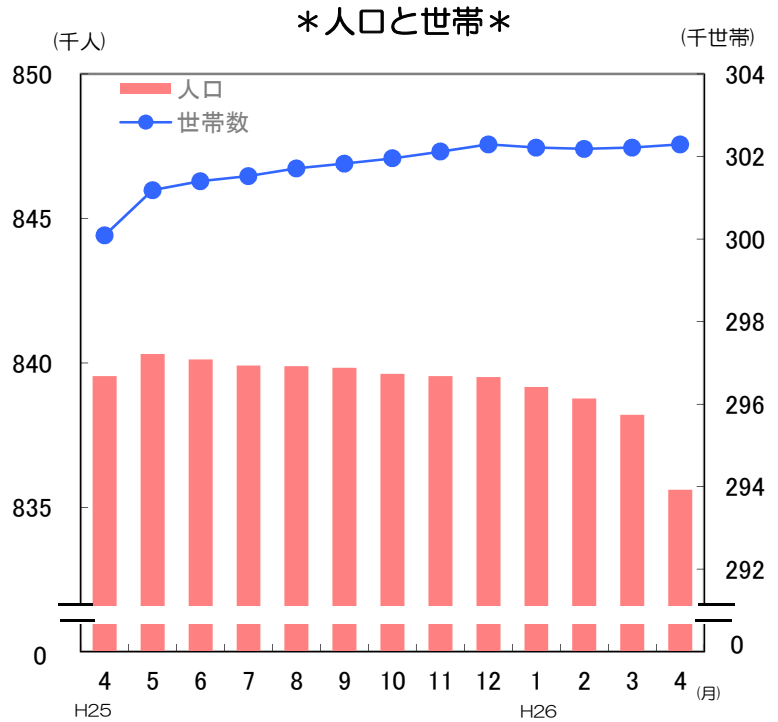

# グラフでわかる今の佐賀県！

## ✿ 人口と世帯数の推移 (平成26年4月1日現在)

- 人口 **835,603 人**  
(対前月差 2,595人 減)
- 男性 393,231 人
- 女性 442,372 人

対前月比の内訳	● 自然動態	
	出生数	565 人
	死亡数	853 人
	増減数	△ 288 人
	● 社会動態	
	県外転入数	3,475 人
県外転出数	5,782 人	
増減数	△ 2,307 人	

- 世帯数 **302,295 世帯**  
(対前月差 77世帯 増)

\* 平成22年国勢調査による統計局公表の確定値を基礎とした推計人口である。