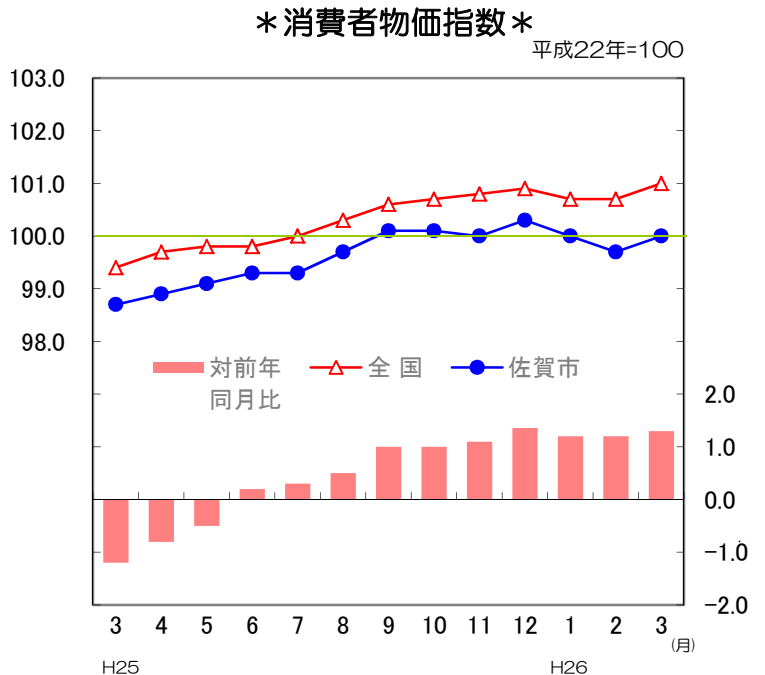

✿ 消費者物価指数(佐賀市) (平成26年3月分)

- 総合指数 **100.0**
- 対前月比 **0.3 %**
- 対前年同月比 **1.3 %**
- 前月に比べ上がった主な項目(寄与度順)
  - 洋服 8.7 %
  - 交通 3.0 %
  - 教養娯楽サービス 0.6 %
- 前月に比べ下がった主な項目(寄与度順)
  - 家賃 △ 0.1 %
  - 家庭用耐久財 △ 1.9 %
  - 履物類 △ 3.2 %