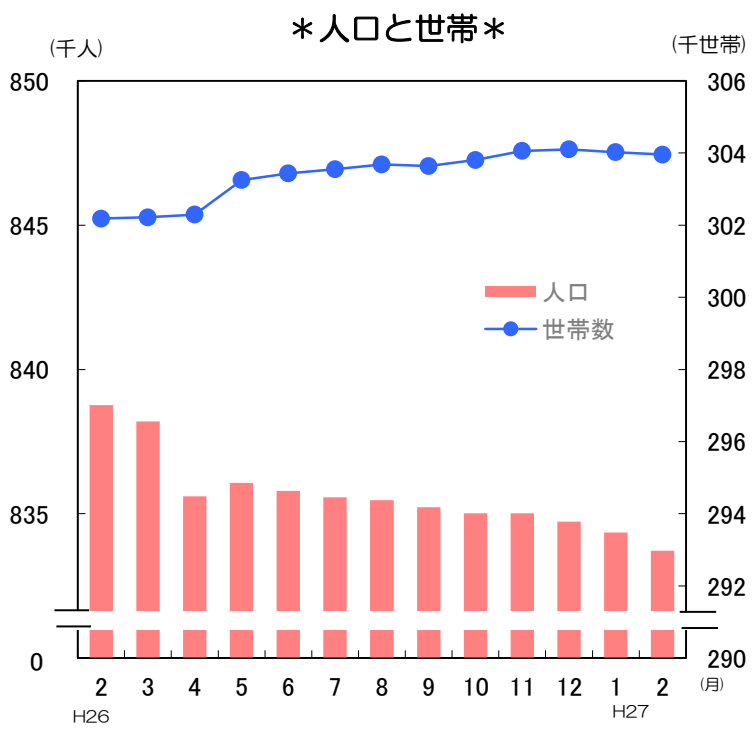

# グラフでわかる今の佐賀県!

## 人口と世帯数の推移 (平成27年2月1日現在)

● 人口 **833,720 人**  
 (対前月差 **633人 減**)  
 男性 **392,627 人**  
 女性 **441,093 人**

対前月比の内訳	● 自然動態	
	出生数	598 人
	死亡数	1,131 人
	増減数	△ 533 人
	● 社会動態	
	県外転入数	1,033 人
県外転出数	1,133 人	
増減数	△ 100 人	

● 世帯数 **303,956 世帯**  
 (対前月差 **66世帯 減**)

\*平成22年国勢調査による統計局公表の確定値を基礎とした推計人口である。