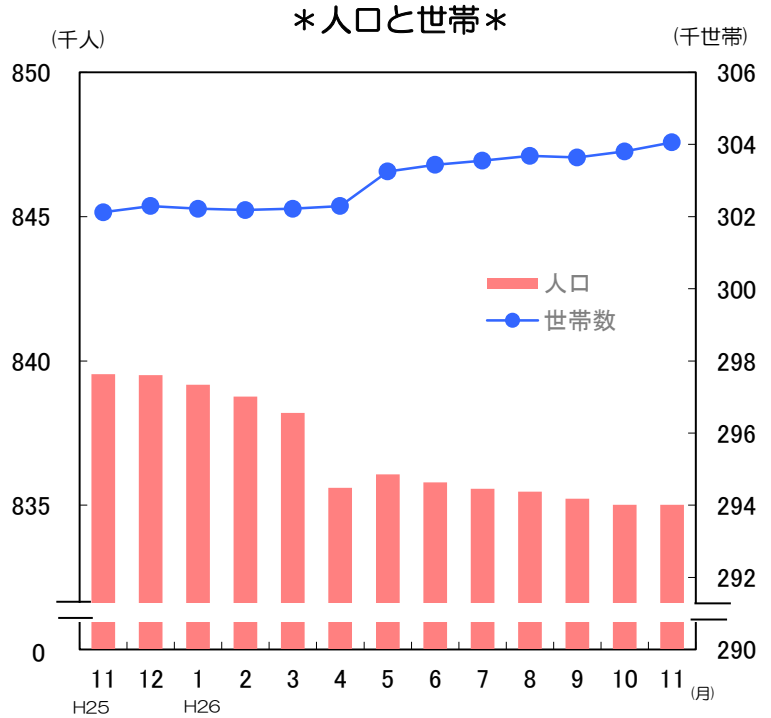

# グラフでわかる今の佐賀県!

## ✿ 人口と世帯数の推移 (平成26年11月1日現在)

- 人口 **835,010 人**  
(対前月差 6人 減)
- 男性 **393,244 人**
- 女性 **441,766 人**

対前月比の内訳	
● 自然動態	
出生数	616 人
死亡数	771 人
増減数	△ 155 人
● 社会動態	
県外転入数	1,231 人
県外転出数	1,082 人
増減数	149 人

\*平成22年国勢調査による統計局公表の確定値を基礎とした推計人口である。

## ✿ 消費者物価指数(佐賀市) (平成26年10月分)

- 総合指数 **103.0**
- 対前月比 **0.1 %**
- 対前年同月比 **2.9 %**