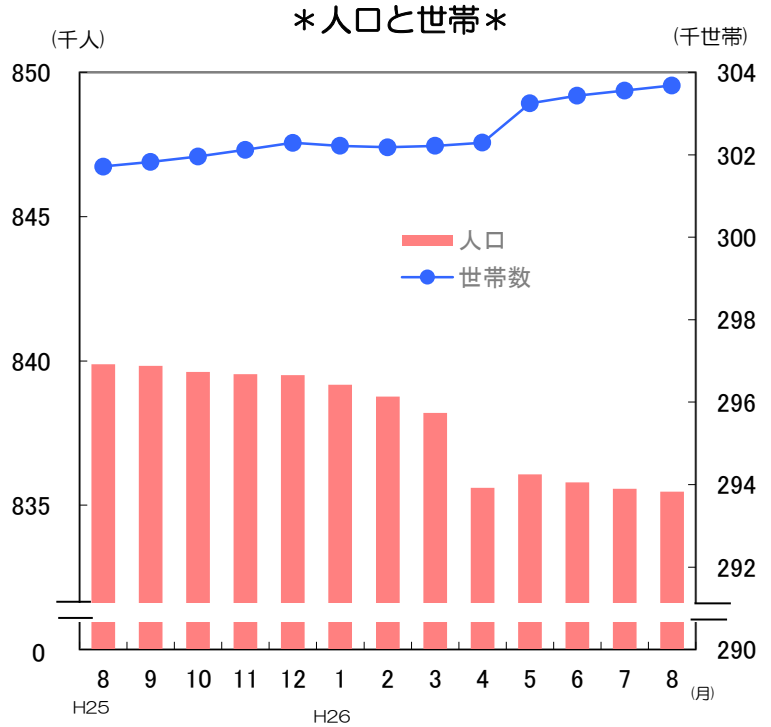

グラフでわかる今の佐賀県！

✿ 人口と世帯数の推移 (平成26年8月1日現在)

- 人口 **835,473 人**
(対前月差 92人 減)
- 男性 393,390 人
- 女性 442,083 人

対前月比の内訳	●自然動態	
	出生数	629 人
	死亡数	754 人
	増減数	△ 125 人
	●社会動態	
	県外転入数	1,255 人
県外転出数	1,222 人	
増減数	33 人	

- 世帯数 **303,681 世帯**
(対前月差 126世帯 増)

*平成22年国勢調査による統計局公表の確定値を基礎とした推計人口である。

✿ 消費者物価指数(佐賀市) (平成26年7月分)

- 総合指数 **102.5**
- 対前月比 **0.3 %**
- 対前年同月比 **3.3 %**

前月に比べ上がった主な項目(寄与度順)

- 自動車等関係費 1.5 %
- 交通 4.5 %
- 野菜・海藻 1.8 %

前月に比べ下がった主な項目(寄与度順)

- シャツ・セーター類 △ 4.8 %
- 通信 △ 0.5 %
- 魚介類 △ 1.1 %