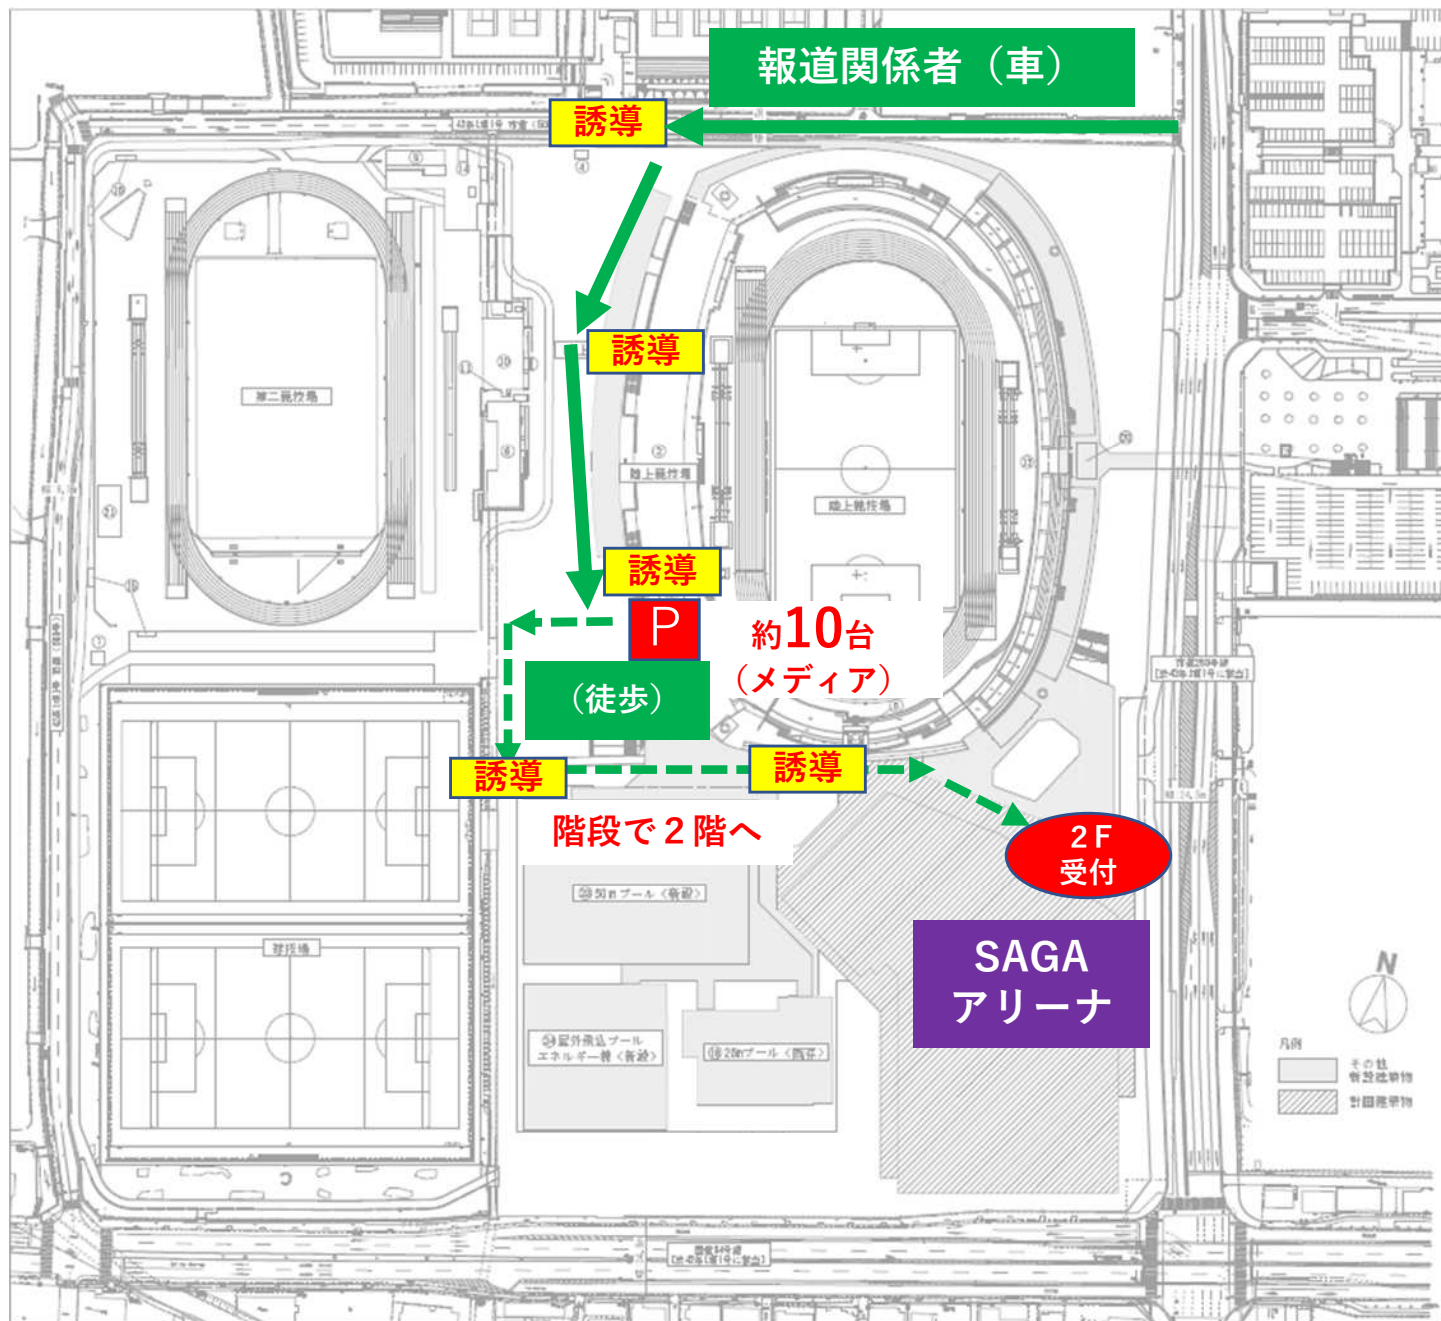

SAGAアリーナ 引渡式 案内図

※受付は、当日9時より開始します。