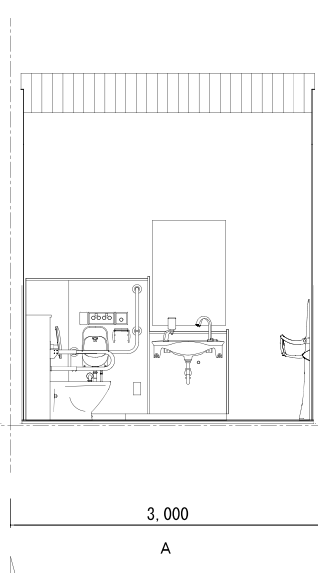

多目的便所	
床	300系タイル貼
巾木	---
壁	---
壁	タイル貼 (名古屋モザイク工業 エリアポーター 形 LB-801-B)
天井	杉板張 t=12、ウレタン塗装CL
備考	男・女・多目的間の間仕切り壁上部 LGS下地 各々の仕上げに準ず

多目的便所

女子便所	
床	300角タイル貼
巾木	300角タイル貼
壁	ヒノキ縦格子 30×30 @30 ウレタン塗装クリアラッカー
天井	杉板張 t=12、ウレタン塗装C.L
鏡	鏡: 500×1,050 2か所、661×900 1か所
備考	男・女・多目的間の間仕切り壁上部 LGS下地 各々の仕上げに準ず

男子便所	
床	300角タイル貼
巾木	300角タイル貼
壁	300角タイル貼
天井	ヒノキ縦格子 30×30 @30 ウレタン塗装クリアラッカー
鏡	鏡: 600×870
備考	男・女・多目的間の間仕切り壁上部 LGS下地 各々の仕上げに準ず