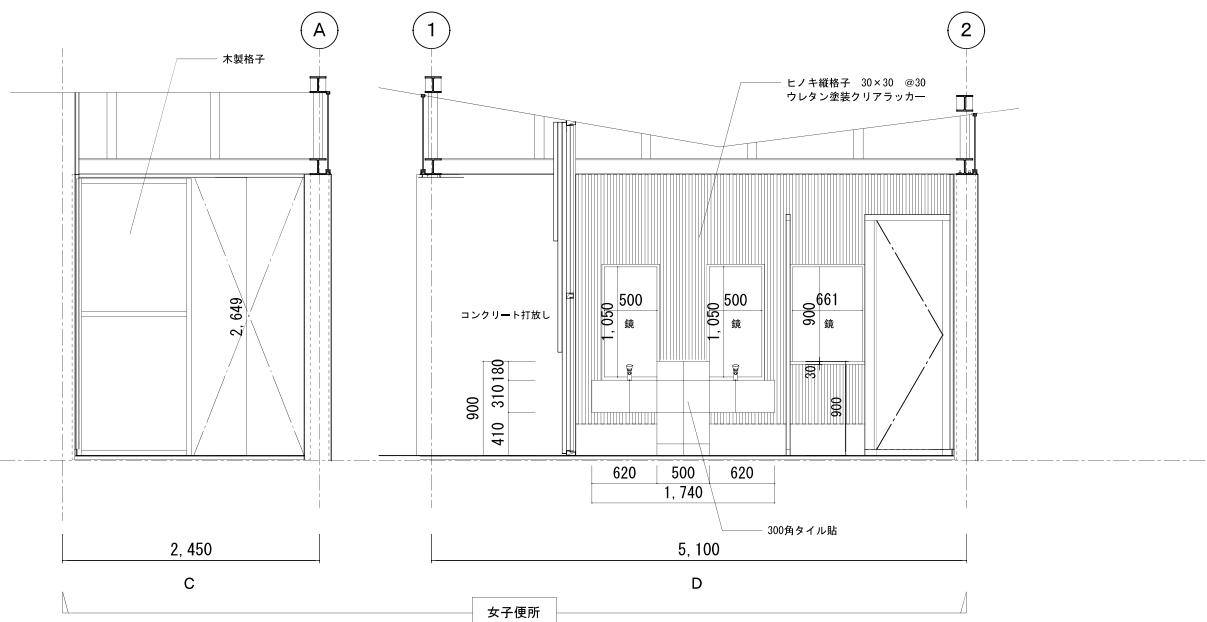

多目的便所	
床	300系タイル貼
巾木	---
壁	---
壁	タイル貼 (名古屋モザイク工業 エリアポーター 形 LB-801-B)
天井	杉板張 t=12、ウレタン塗装CL
備考	男・女・多目的間の間仕切り壁上部 LGS下地 各々の仕上げに準ず

多目的便所

女子便所	
床	300角タイル貼
巾木	300角タイル貼
壁	ヒノキ縦格子 30×30 @30 ウレタン塗装クリアラッカー
天井	杉板張 t=12、ウレタン塗装C.L
鏡	鏡: 500×1,050 2か所、661×900 1か所
備考	男・女・多目的間の間仕切り壁上部 LGS下地 各々の仕上げに準ず

男子便所	
床	300角タイル貼
巾木	300角タイル貼
壁	300角タイル貼
天井	ヒノキ縦格子 30×30 @30 ウレタン塗装クリアラッカー
鏡	鏡: 600×870
備考	男・女・多目的間の間仕切り壁上部 LGS下地 各々の仕上げに準ず