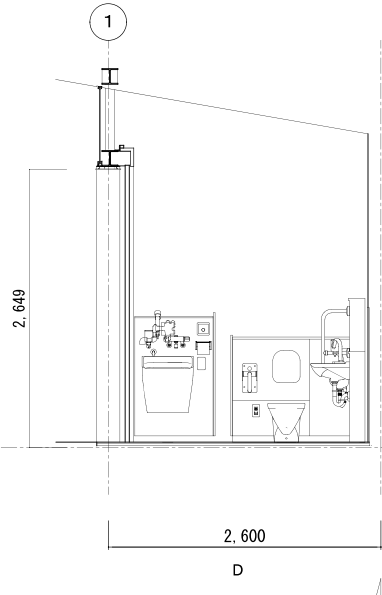

多目的便所	
床	300系タイル貼
巾木	---
壁	---
壁	タイル貼 (名古屋モザイク工業 エリアポーター 形 LB-801-B)
天井	杉板張 t=12、ウレタン塗装CL
備考	男・女・多目的間の間仕切り壁上部 LGS下地 各々の仕上げに準ず

多目的便所

女子便所	
床	300角タイル貼
巾木	300角タイル貼
壁	ヒノキ縦格子 30×30 @30 ウレタン塗装クリアラッカー
天井	杉板張 t=12、ウレタン塗装C.L
鏡	鏡: 500×1,050 2か所、661×900 1か所
備考	男・女・多目的間の間仕切り壁上部 LGS下地 各々の仕上げに準ず

男子便所	
床	300角タイル貼
巾木	300角タイル貼
壁	300角タイル貼
天井	ヒノキ縦格子 30×30 @30 ウレタン塗装クリアラッカー
鏡	鏡: 600×870
備考	男・女・多目的間の間仕切り壁上部 LGS下地 各々の仕上げに準ず