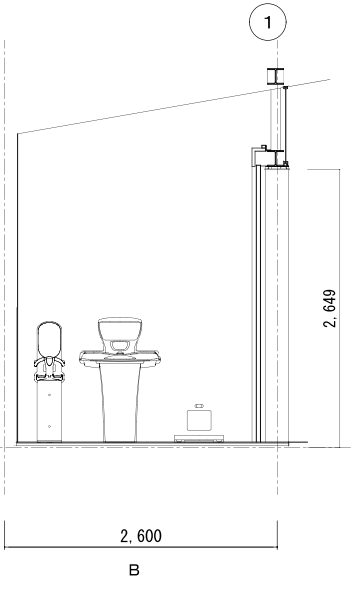

多目的便所	
床	300系タイル貼
巾木	---
壁	---
壁	タイル貼 (名古屋モザイク工業 エリアポーター 形 LB-801-B)
天井	杉板張 t=12、ウレタン塗装CL
備考	男・女・多目的間の間仕切り壁上部 LGS下地 各々の仕上げに準ず

多目的便所

女子便所	
床	300角タイル貼
巾木	300角タイル貼
壁	ヒノキ縦格子 30×30 @30 ウレタン塗装クリアラッカー
天井	杉板張 t=12、ウレタン塗装C.L
鏡	鏡: 500×1,050 2か所、661×900 1か所
備考	男・女・多目的間の間仕切り壁上部 LGS下地 各々の仕上げに準ず

男子便所	
床	300角タイル貼
巾木	300角タイル貼
壁	300角タイル貼
天井	ヒノキ縦格子 30×30 @30 ウレタン塗装クリアラッカー
鏡	鏡: 600×870
備考	男・女・多目的間の間仕切り壁上部 LGS下地 各々の仕上げに準ず