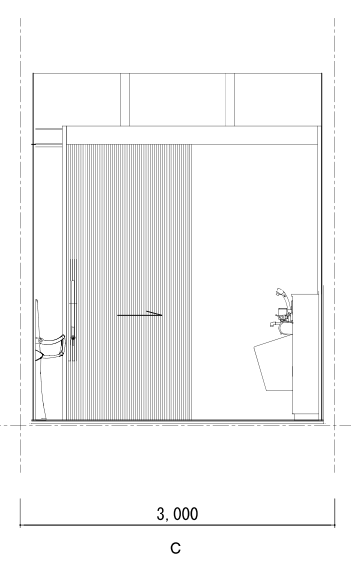

多目的便所	
床	300系タイル貼
巾木	---
壁	---
壁	タイル貼 (名古屋モザイク工業 エリアポーター 形 LB-801-B)
天井	杉板張 t=12、ウレタン塗装CL
備考	男・女・多目的間の間仕切り壁上部 LGS下地 各々の仕上げに準ず

多目的便所

女子便所	
床	300角タイル貼
巾木	300角タイル貼
壁	ヒノキ縦格子 30×30 @30 ウレタン塗装クリアラッカー
天井	杉板張 t=12、ウレタン塗装C.L
鏡	鏡: 500×1,050 2か所、661×900 1か所
備考	男・女・多目的間の間仕切り壁上部 LGS下地 各々の仕上げに準ず

男子便所	
床	300角タイル貼
巾木	300角タイル貼
壁	300角タイル貼
天井	ヒノキ縦格子 30×30 @30 ウレタン塗装クリアラッカー
鏡	鏡: 600×870
備考	男・女・多目的間の間仕切り壁上部 LGS下地 各々の仕上げに準ず