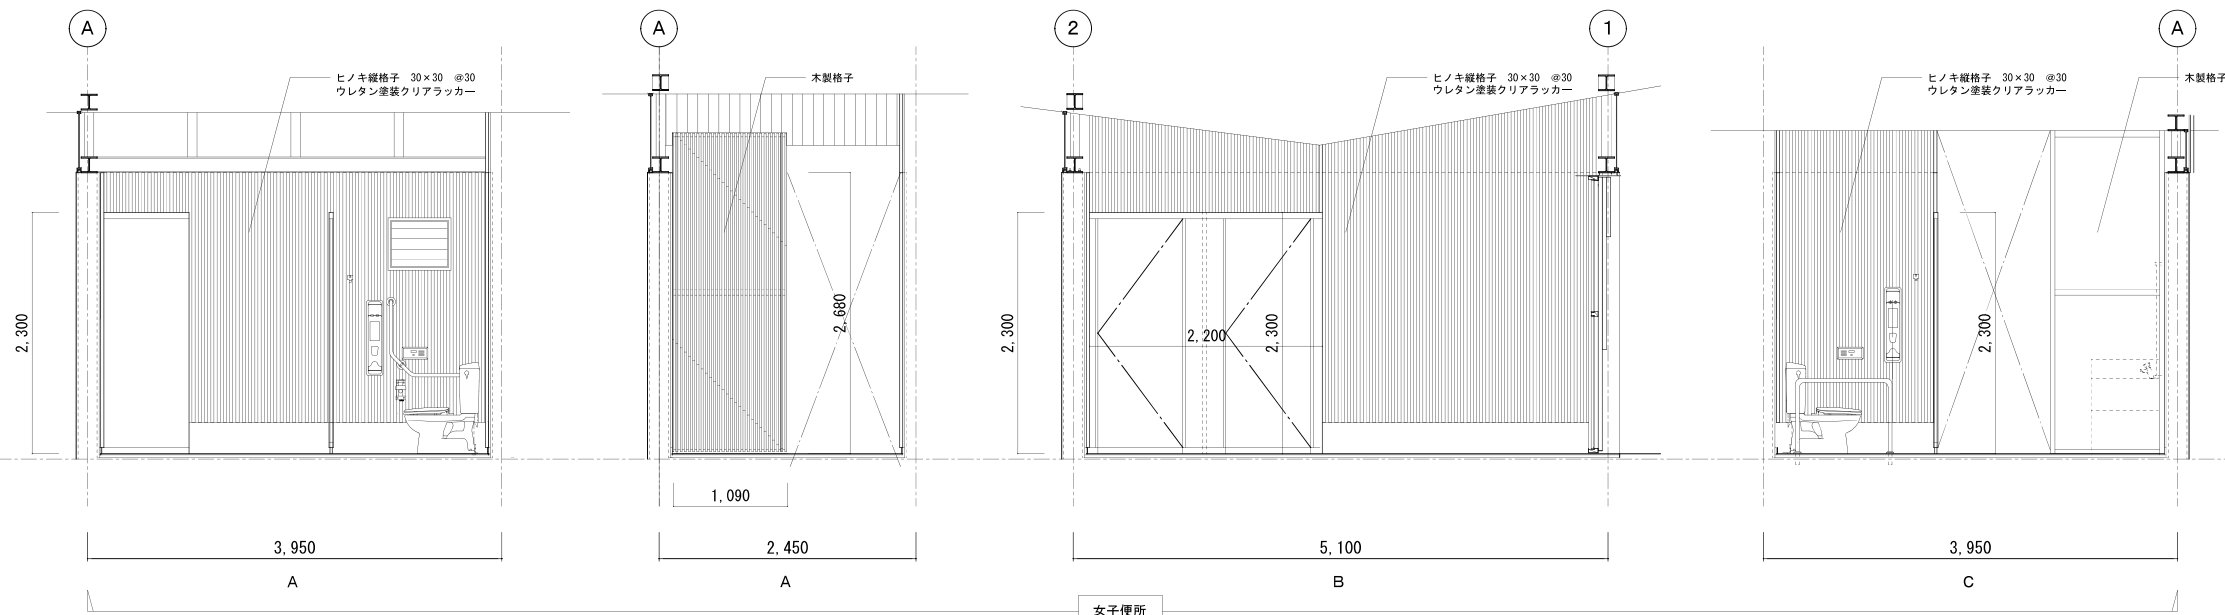

多目的便所	
床	300系タイル貼
巾木	---
壁	---
壁	タイル貼 (名古屋モザイク工業 エリアポーター 形 LB-801-B)
天井	杉板張 t=12、ウレタン塗装CL
備考	男・女・多目的間の間仕切り壁上部 LGS下地 各々の仕上げに準ず

多目的便所

女子便所	
床	300角タイル貼
巾木	300角タイル貼
壁	ヒノキ縦格子 30×30 @30 ウレタン塗装クリアラッカー
天井	杉板張 t=12、ウレタン塗装C.L
鏡	鏡: 500×1,050 2か所、661×900 1か所
備考	男・女・多目的間の間仕切り壁上部 LGS下地 各々の仕上げに準ず

男子便所	
床	300角タイル貼
巾木	300角タイル貼
壁	300角タイル貼
天井	ヒノキ縦格子 30×30 @30 ウレタン塗装クリアラッカー
鏡	鏡: 600×870
備考	男・女・多目的間の間仕切り壁上部 LGS下地 各々の仕上げに準ず