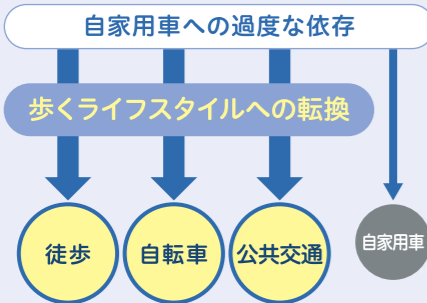

★ お問い合わせ先

- ③【佐賀・長崎デスティネーションキャンペーン】 観光課 ☎0952-25-7098 ✉kankou@pref.saga.lg.jp
  佐賀・長崎デスティネーションキャンペーン URL <https://www.saga-nagasaki-dc.jp/>
- ④【さが暮らしスタート支援】 さが創生推進課 移住支援室 ☎0952-25-7393 ✉sagaiju@pref.saga.lg.jp
  さが暮らしスタート支援事業 URL <https://www.pref.saga.lg.jp/kiji00385867/index.html>
- ⑤【歩くライフスタイル】 交通政策課 ☎0952-25-7525 ✉koutsuuseisaku@pref.saga.lg.jp
  歩こう。佐賀県。URL <https://aruko.saga.jp/>

★ お問い合わせ先

- ①【西九州新幹線開業】 さが創生推進課 ☎0952-25-7506 ✉sagasousei@pref.saga.lg.jp
- ②【ロマンシング佐賀列車】 企画チーム ☎0952-25-7360 ✉kikakuteam@pref.saga.lg.jp
  ロマンシング佐賀2022 URL <https://romasaga.jp/2022/>