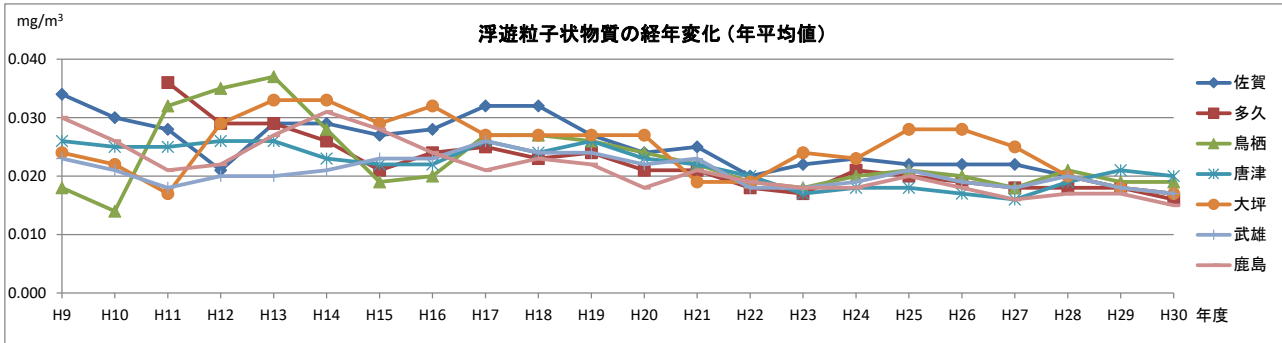

主な測定局の経年変化図

一般環境測定局

自動車排気ガス測定局