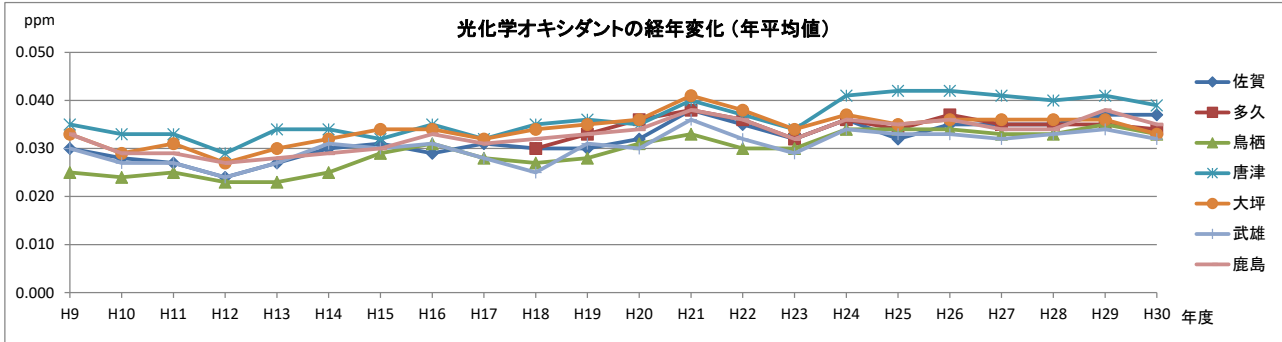

主な測定局の経年変化図

一般環境測定局

自動車排気ガス測定局