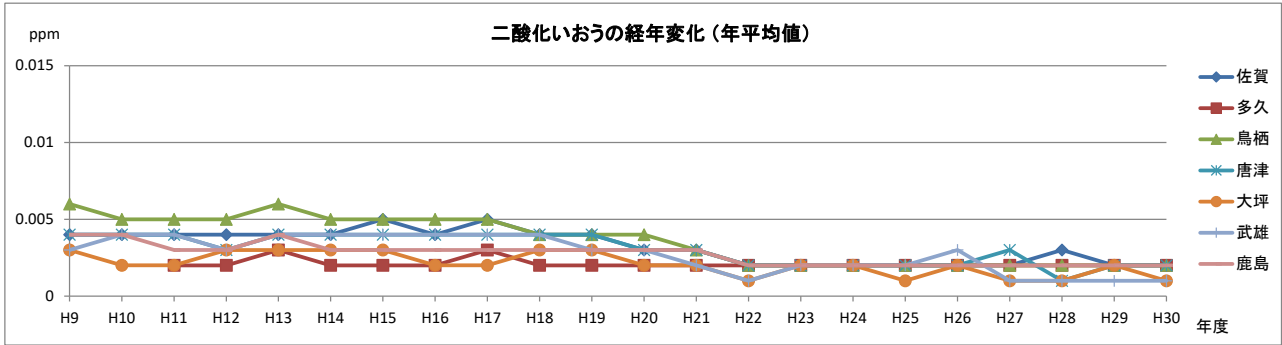

主な測定局の経年変化図

一般環境測定局

自動車排気ガス測定局