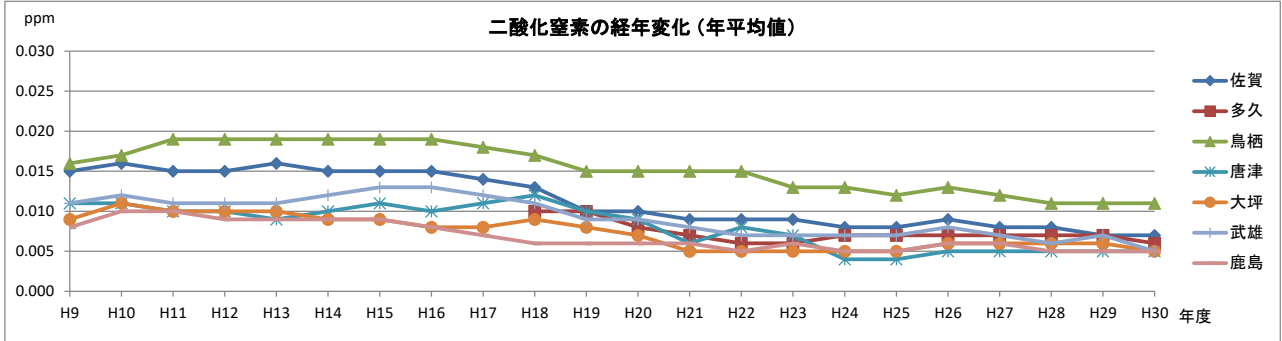

主な測定局の経年変化図

一般環境測定局

自動車排気ガス測定局