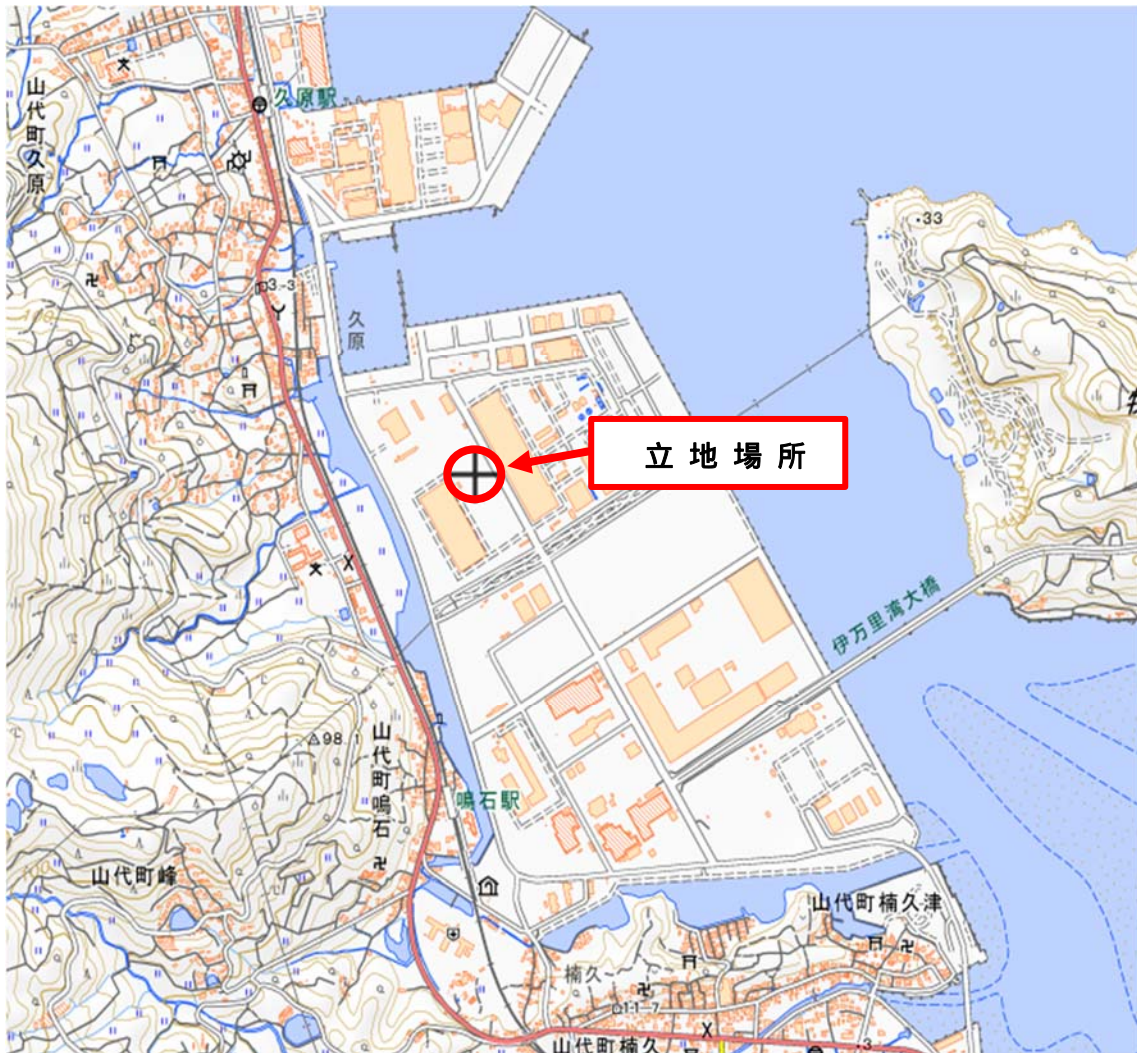

# 位置図

立地場所：伊万里市山代町久原（伊万里団地）

出所：国土地理院の電子地形図に立地場所を明記して掲載