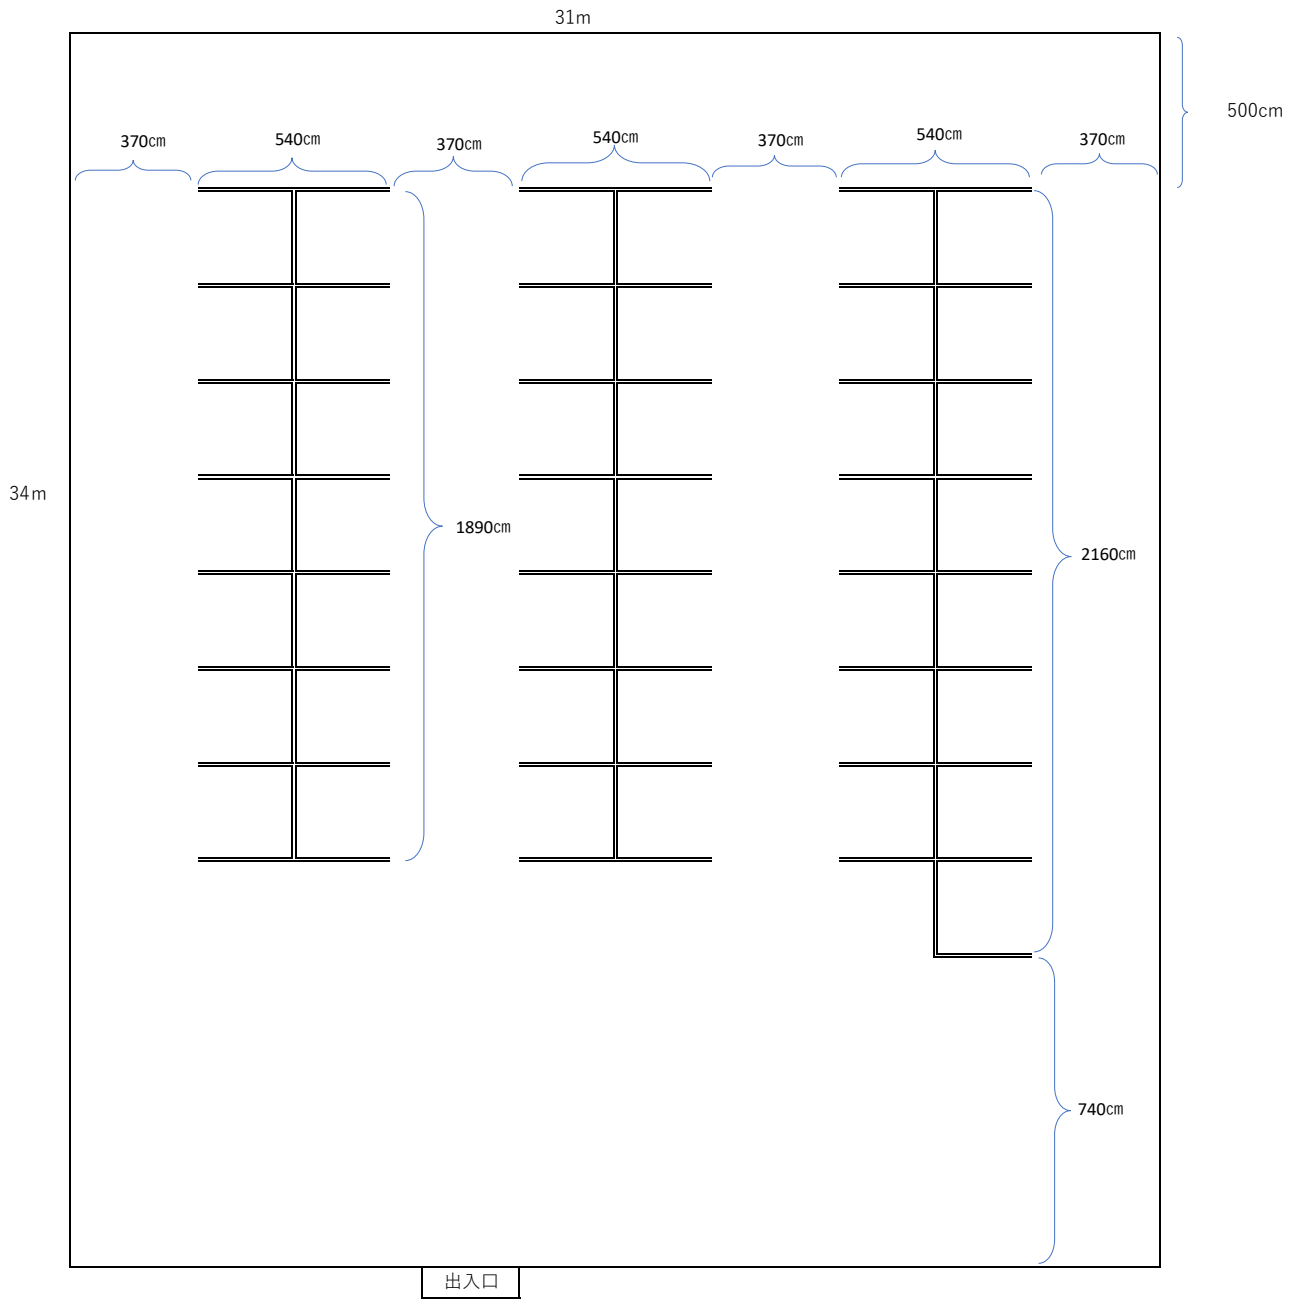

佐賀会場 50社

パーティション

横	6 ×	3 ×	9 =	162
縦	3 ×	8 ×	3 =	72
横	3 ×	2	=	6
縦	3 ×	2	=	6
	合計	=		246 枚

唐津会場 43社

パーティション

横	6 ×	3 ×	8 =	144
縦	3 ×	7 ×	3 =	63
横	3		=	3
縦	3		=	3
	合計		=	213 枚