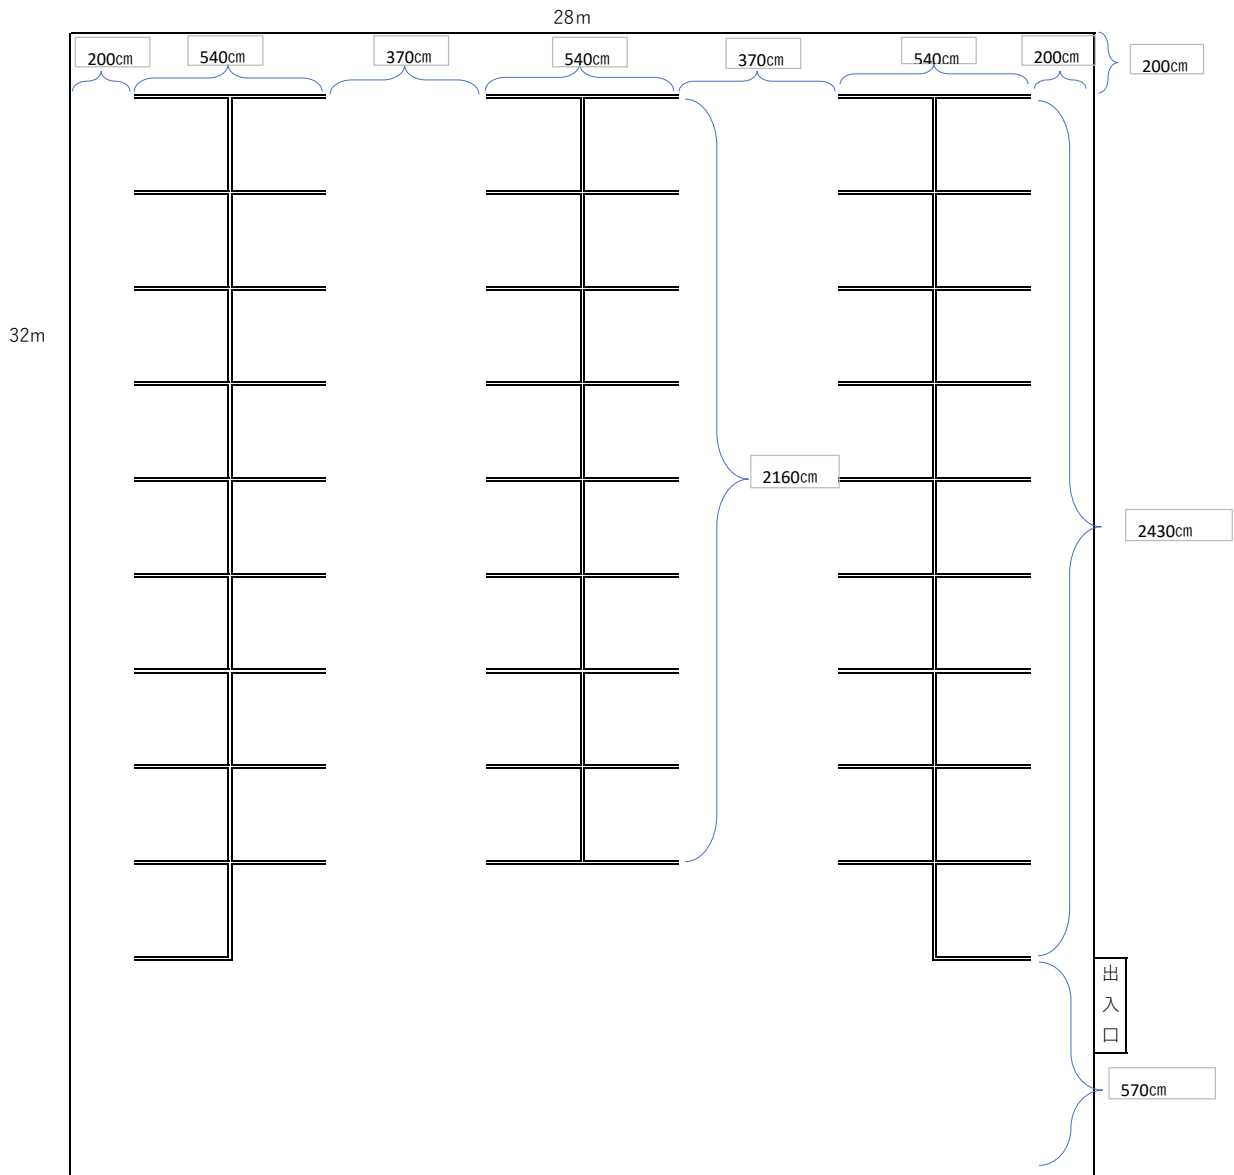

佐賀会場 50社

パーティション

横	6 ×	3 ×	9 =	162
縦	3 ×	8 ×	3 =	72
横	3 ×	2	=	6
縦	3 ×	2	=	6
	合計	=		246 枚

唐津会場 43社

パーティション

横	6 ×	3 ×	8 =	144
縦	3 ×	7 ×	3 =	63
横	3		=	3
縦	3		=	3
	合計		=	213 枚