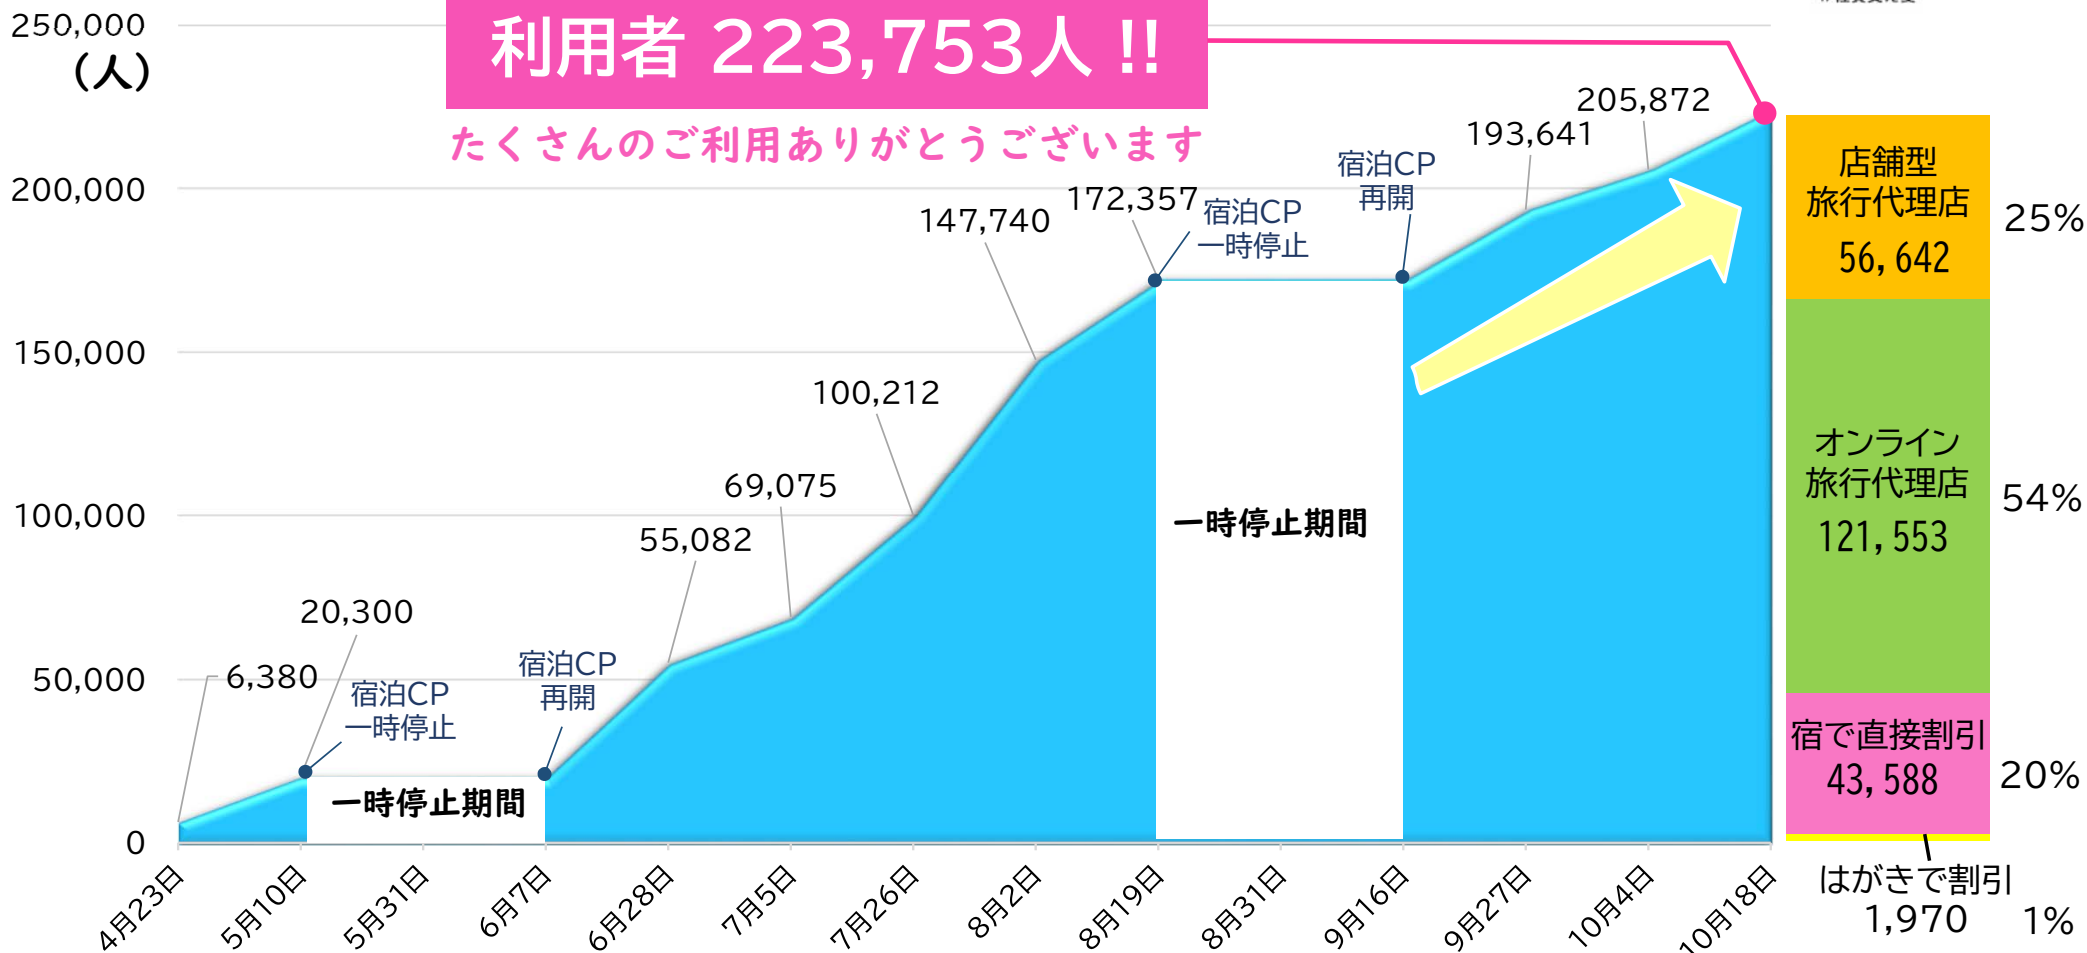

佐賀県民  
限定

# 佐賀支え愛宿泊キャンペーン第3弾

**利用者 223,753人 !!**

たくさんのご利用ありがとうございます

12月末まで、さらに余裕がありますので、皆さまぜひご利用ください！

佐賀県民  
限定

# 佐賀支え愛宿泊キャンペーン第3弾

宿泊・日帰り旅行代金最大5,000円割引！地域限定クーポンももらえます

予約・利用期間：令和3年12月31日（金）まで

例：1人1泊13,000円（1泊2食付）で宿泊の場合