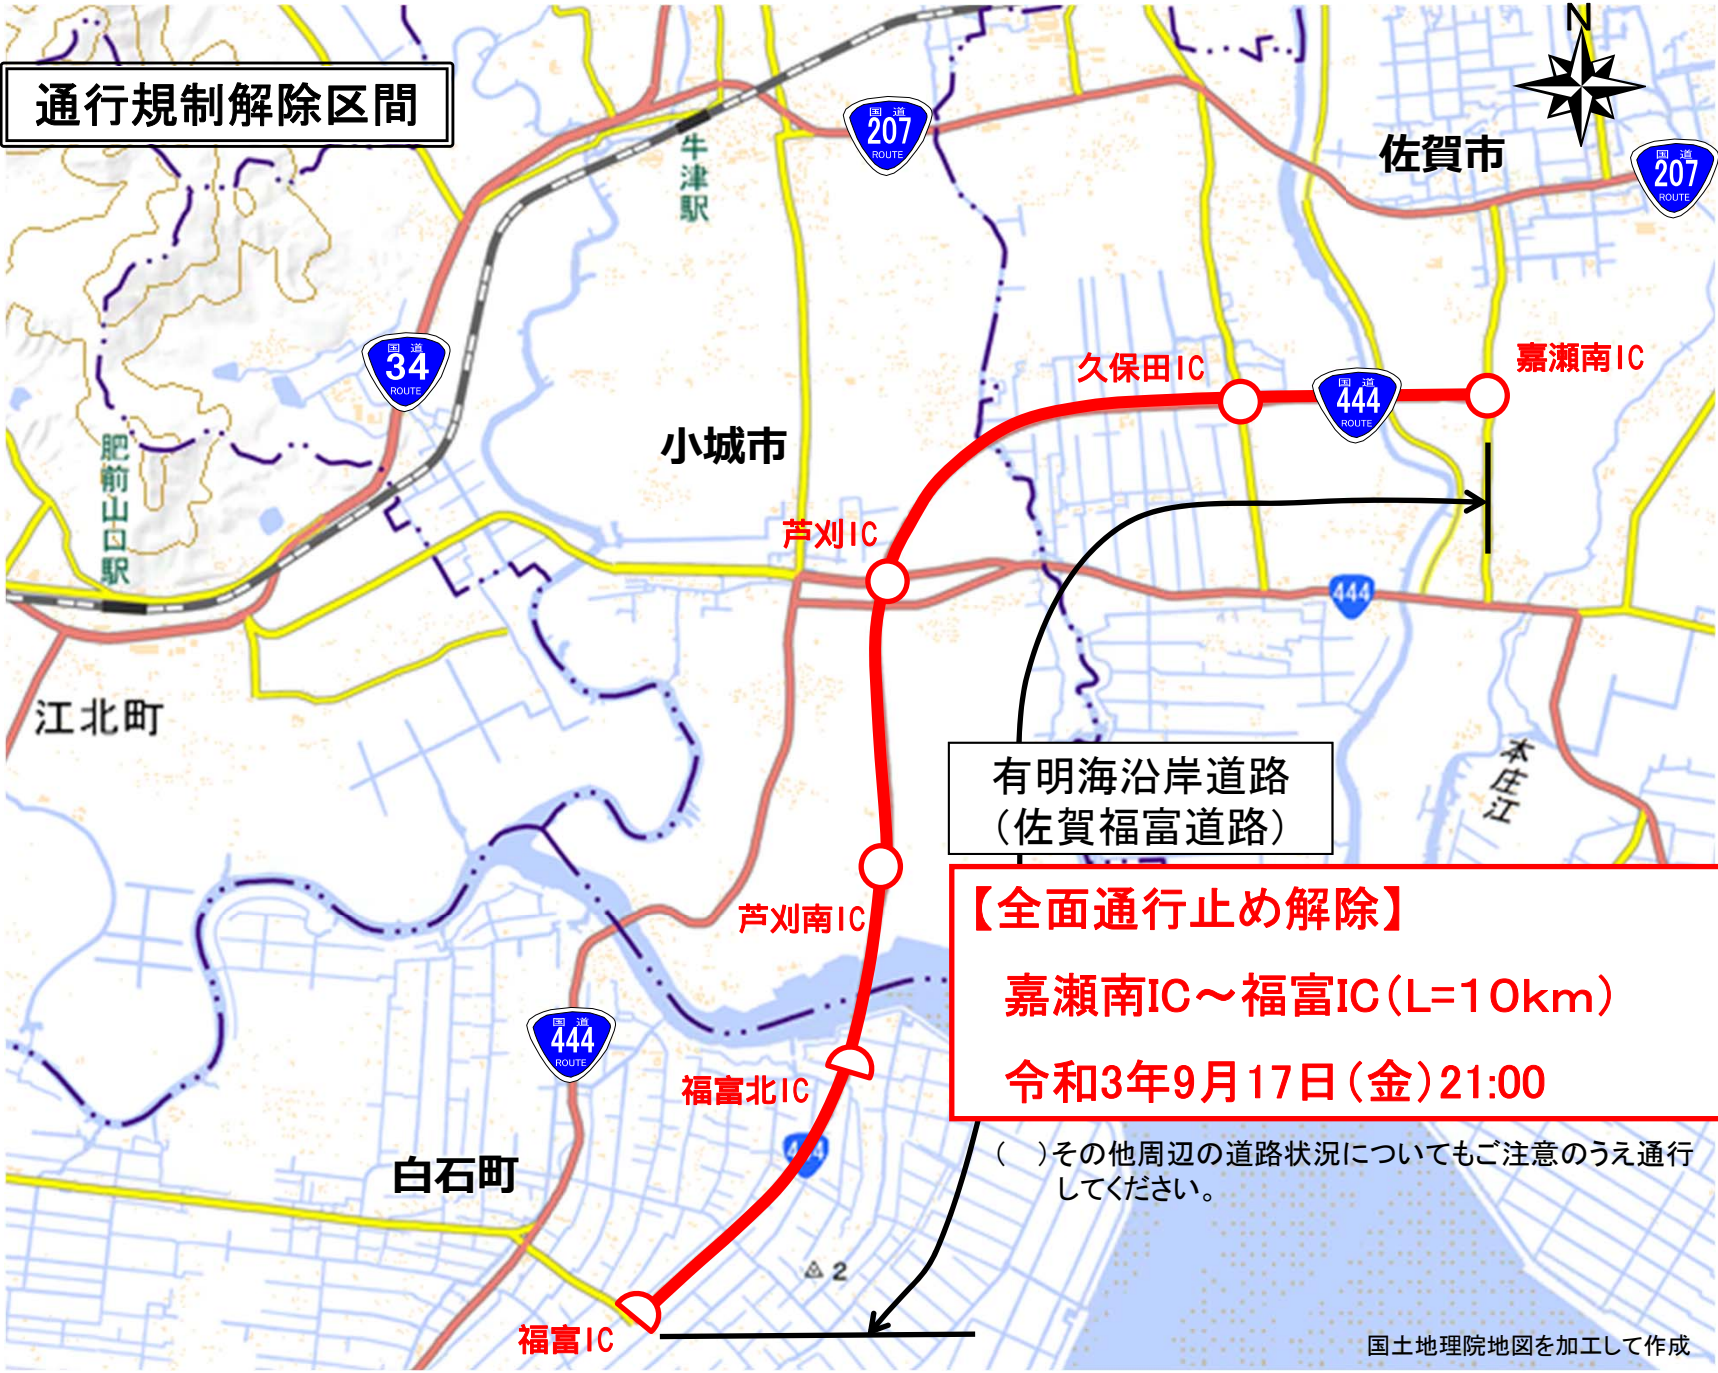

通行規制解除区間

有明海沿岸道路
(佐賀福富道路)

【全面通行止め解除】
嘉瀬南IC～福富IC(L=10km)
令和3年9月17日(金)21:00

()その他周辺の道路状況についてもご注意のうえ通行してください。

国土地理院地図を加工して作成