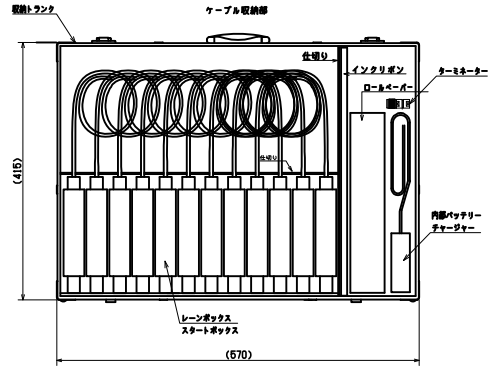

1 バックアップシステム