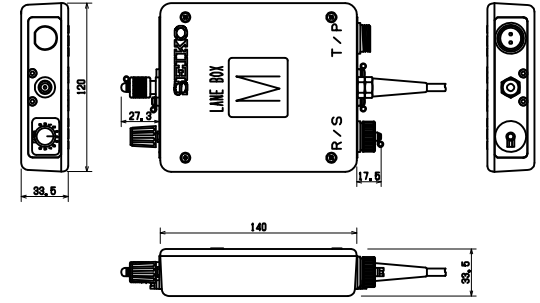

1 バックアップシステム