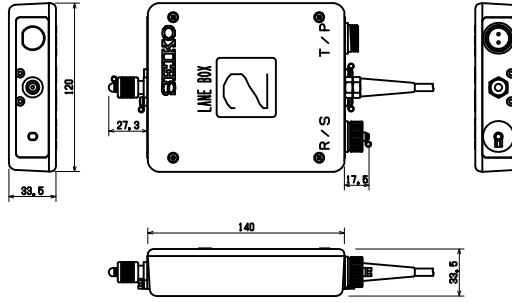

1 バックアップシステム