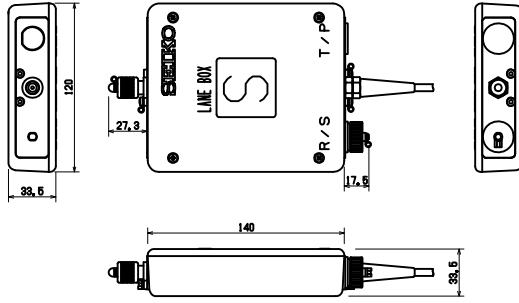

1 バックアップシステム