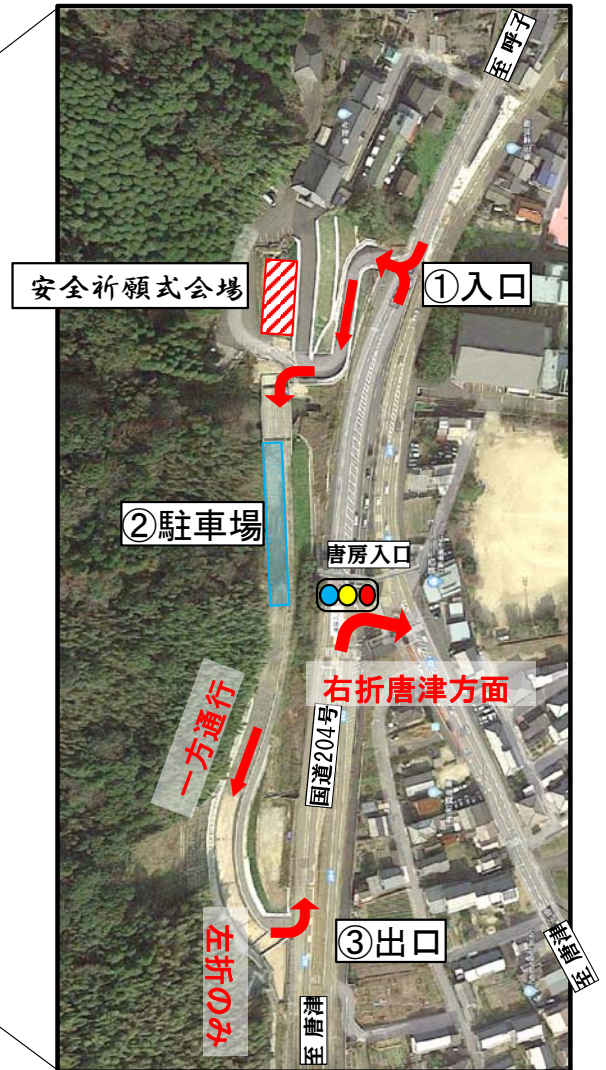

会場案内図

場内案内図

安全祈願式会場 位置図

【お車でお越しの際は】

会場へは①入口から進入してください。
「灌福寺」入口です。

場内は一方通行です。

②駐車場へお停めください。(係員が誘導します)

お帰りの際は③出口が左折のみとなりますので、唐津方面へは唐房入口交差点を右折してください。

国道204号バイパスへは、唐房入口交差点右折後、浜町交差点を右折、佐志交差点を左折の順にご通行ください。