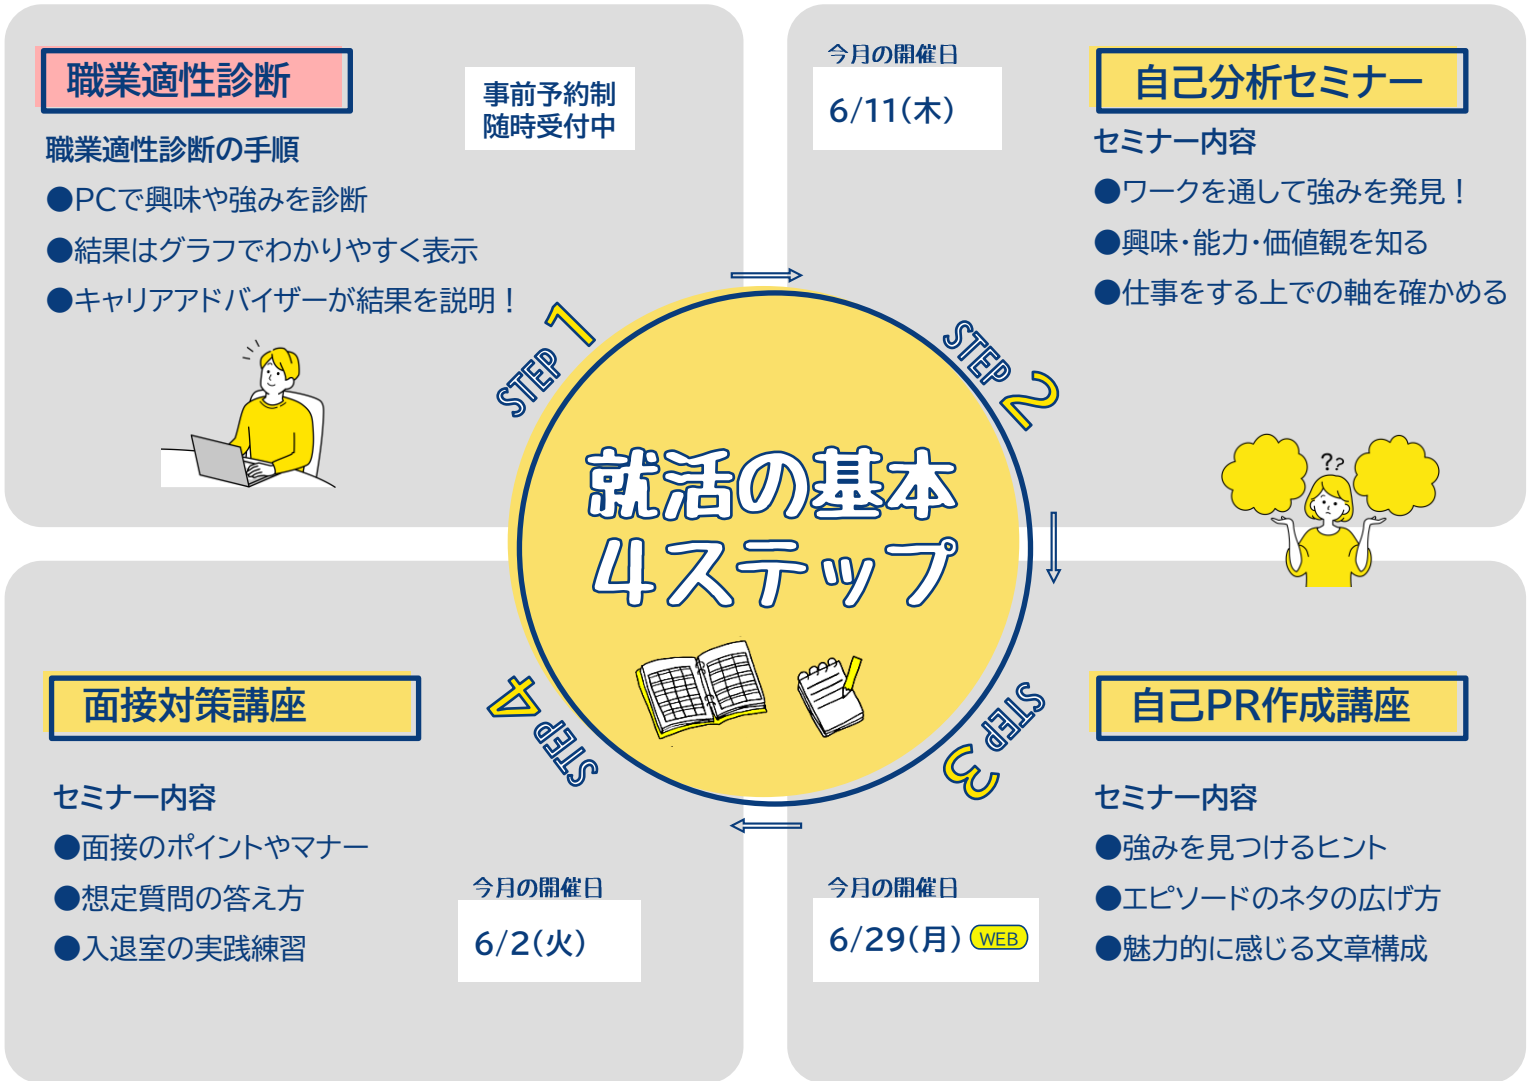

まずはこれをやってみよう