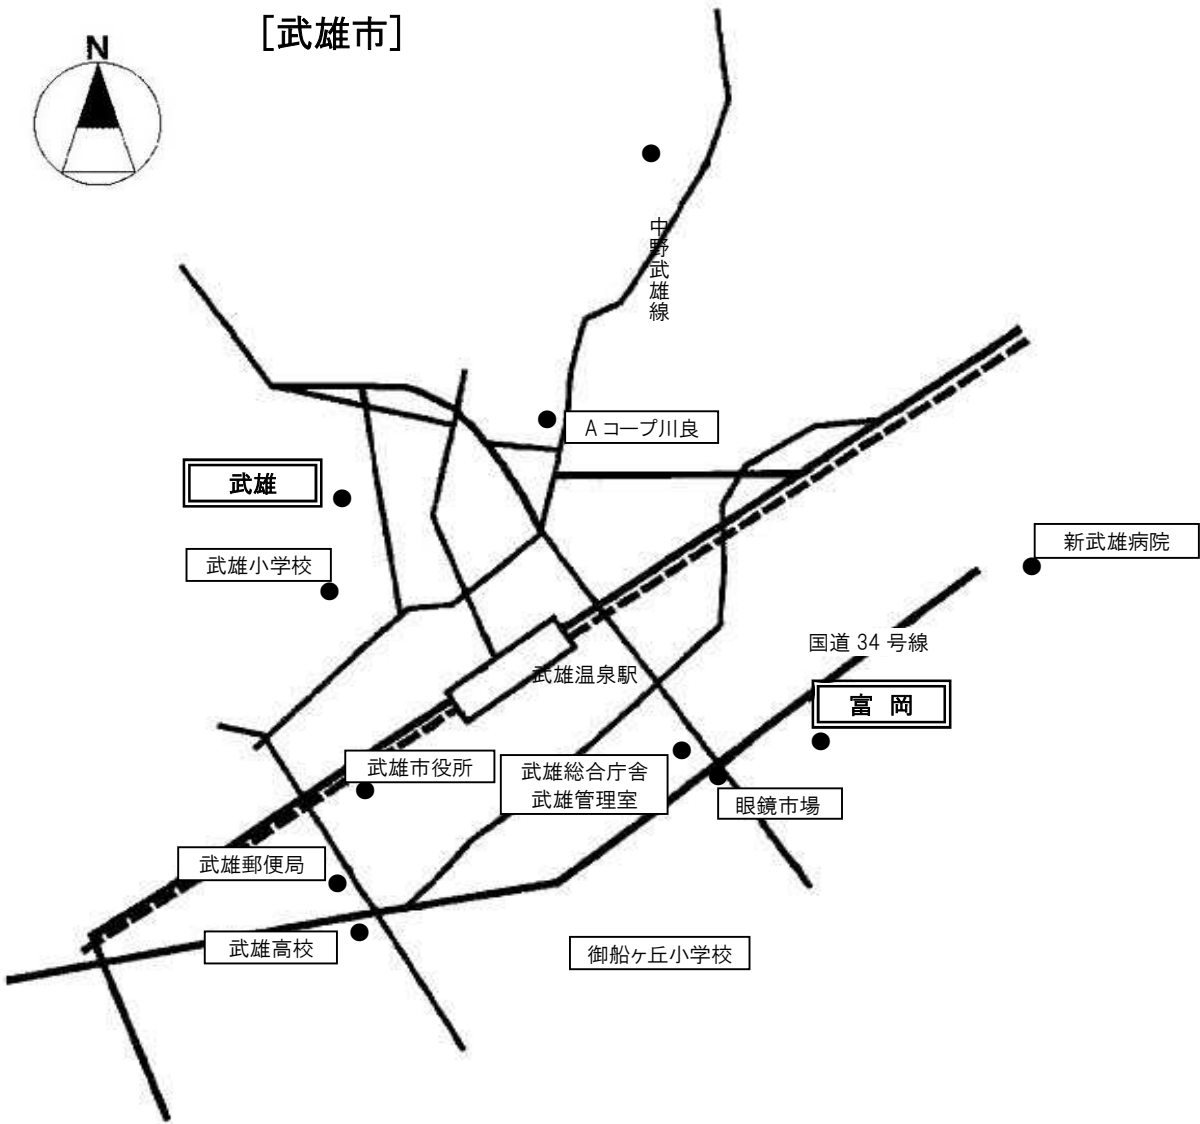

【県営住宅・概略位置】

[武雄市]