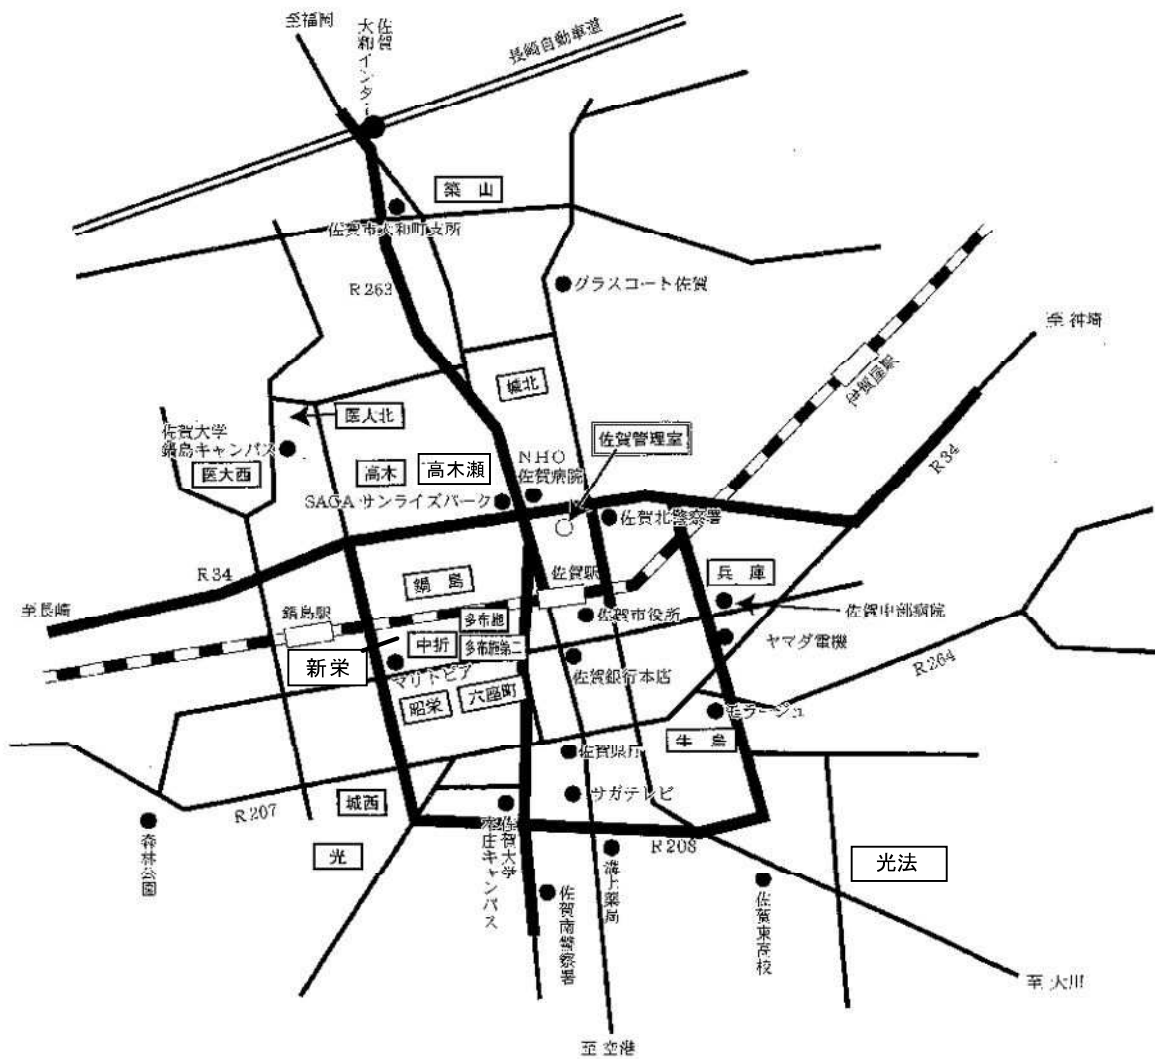

【県営住宅・概略位置】

[佐賀市]

【県営住宅・概略位置】

[多 久 市]

【県営住宅・概略位置】

[神 埼 市]

【県営住宅・概略位置】

[小 城 市]

【県営住宅・概略位置】

【鳥栖・基山地区】

【県営住宅・概略位置】 [唐津市]

【県営住宅・概略位置】

[伊万里市]

● 啓成中

【県営住宅・概略位置】

[有田町]

【県営住宅・概略位置】

[武雄市]

【県営住宅・概略位置】

[大町町]

【県営住宅・概略位置】

[鹿島市]