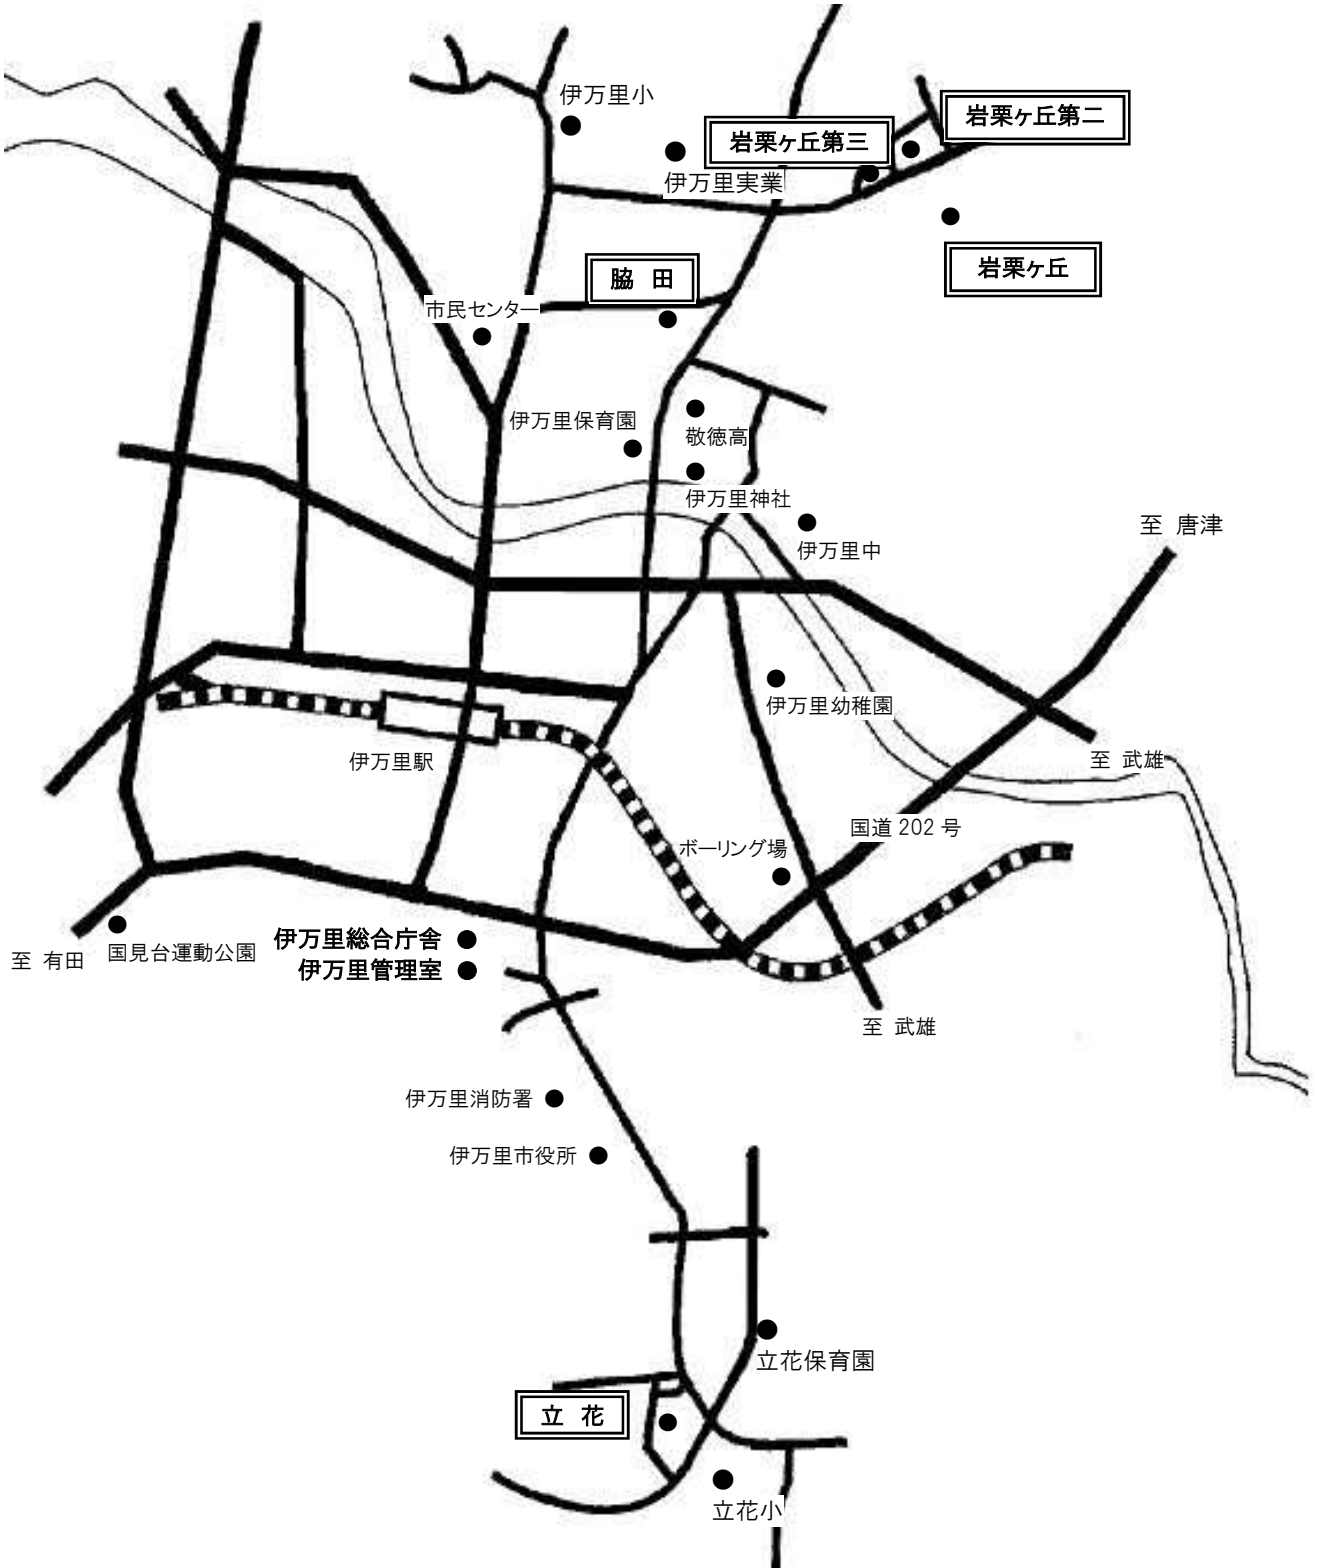

【県営住宅・概略位置】

[佐賀市]

【県営住宅・概略位置】

[多 久 市]

【県営住宅・概略位置】

[神 埼 市]

【県営住宅・概略位置】

[小 城 市]

【県営住宅・概略位置】

【鳥栖・基山地区】

【県営住宅・概略位置】 [唐津市]

【県営住宅・概略位置】

[伊万里市]

● 啓成中

【県営住宅・概略位置】

[有田町]