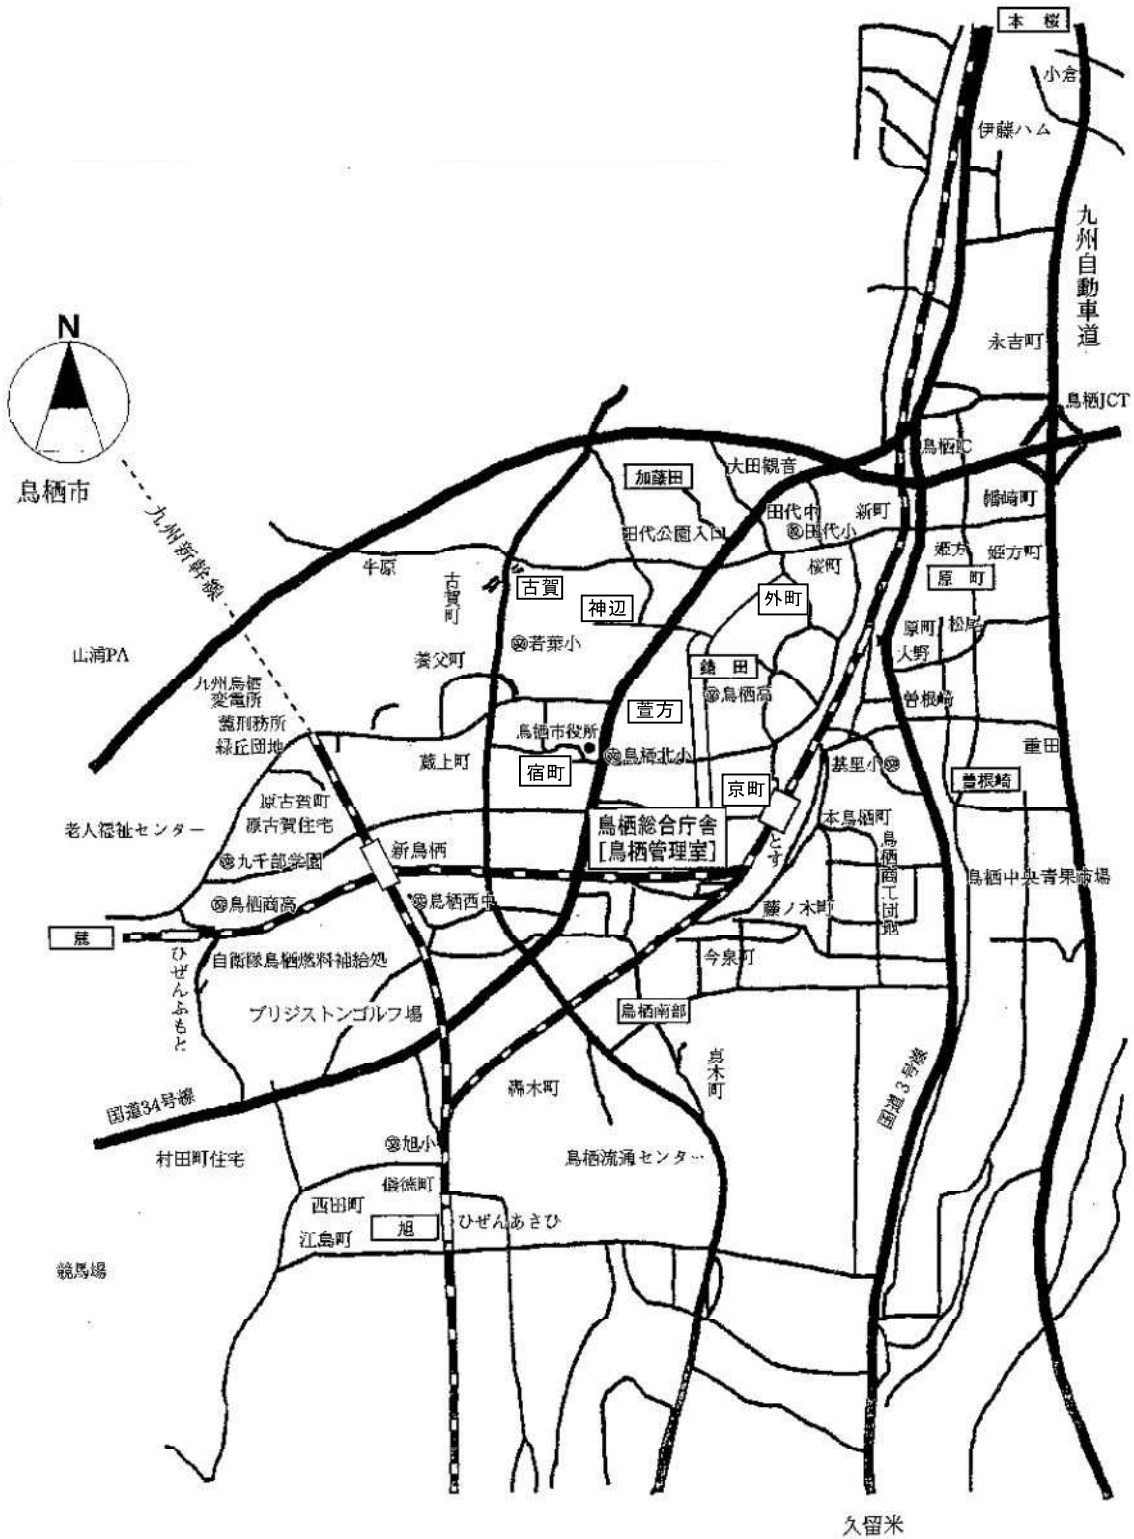

【県営住宅・概略位置】

[佐賀市]

【県営住宅・概略位置】

[多 久 市]

【県営住宅・概略位置】

[神 埼 市]

【県営住宅・概略位置】

[小 城 市]

【県営住宅・概略位置】

【鳥栖・基山地区】

【県営住宅・概略位置】 [唐津市]

【県営住宅・概略位置】

[伊万里市]

● 啓成中

【県営住宅・概略位置】

[有田町]