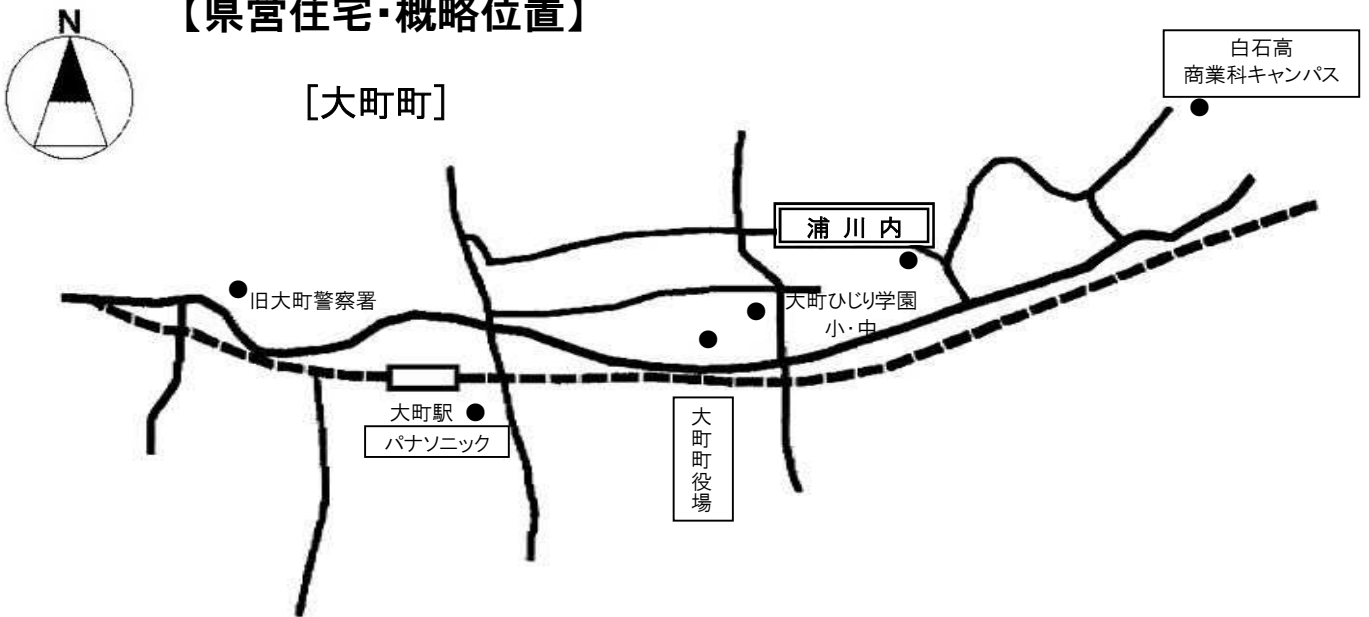

【県営住宅・概略位置】

[大町町]