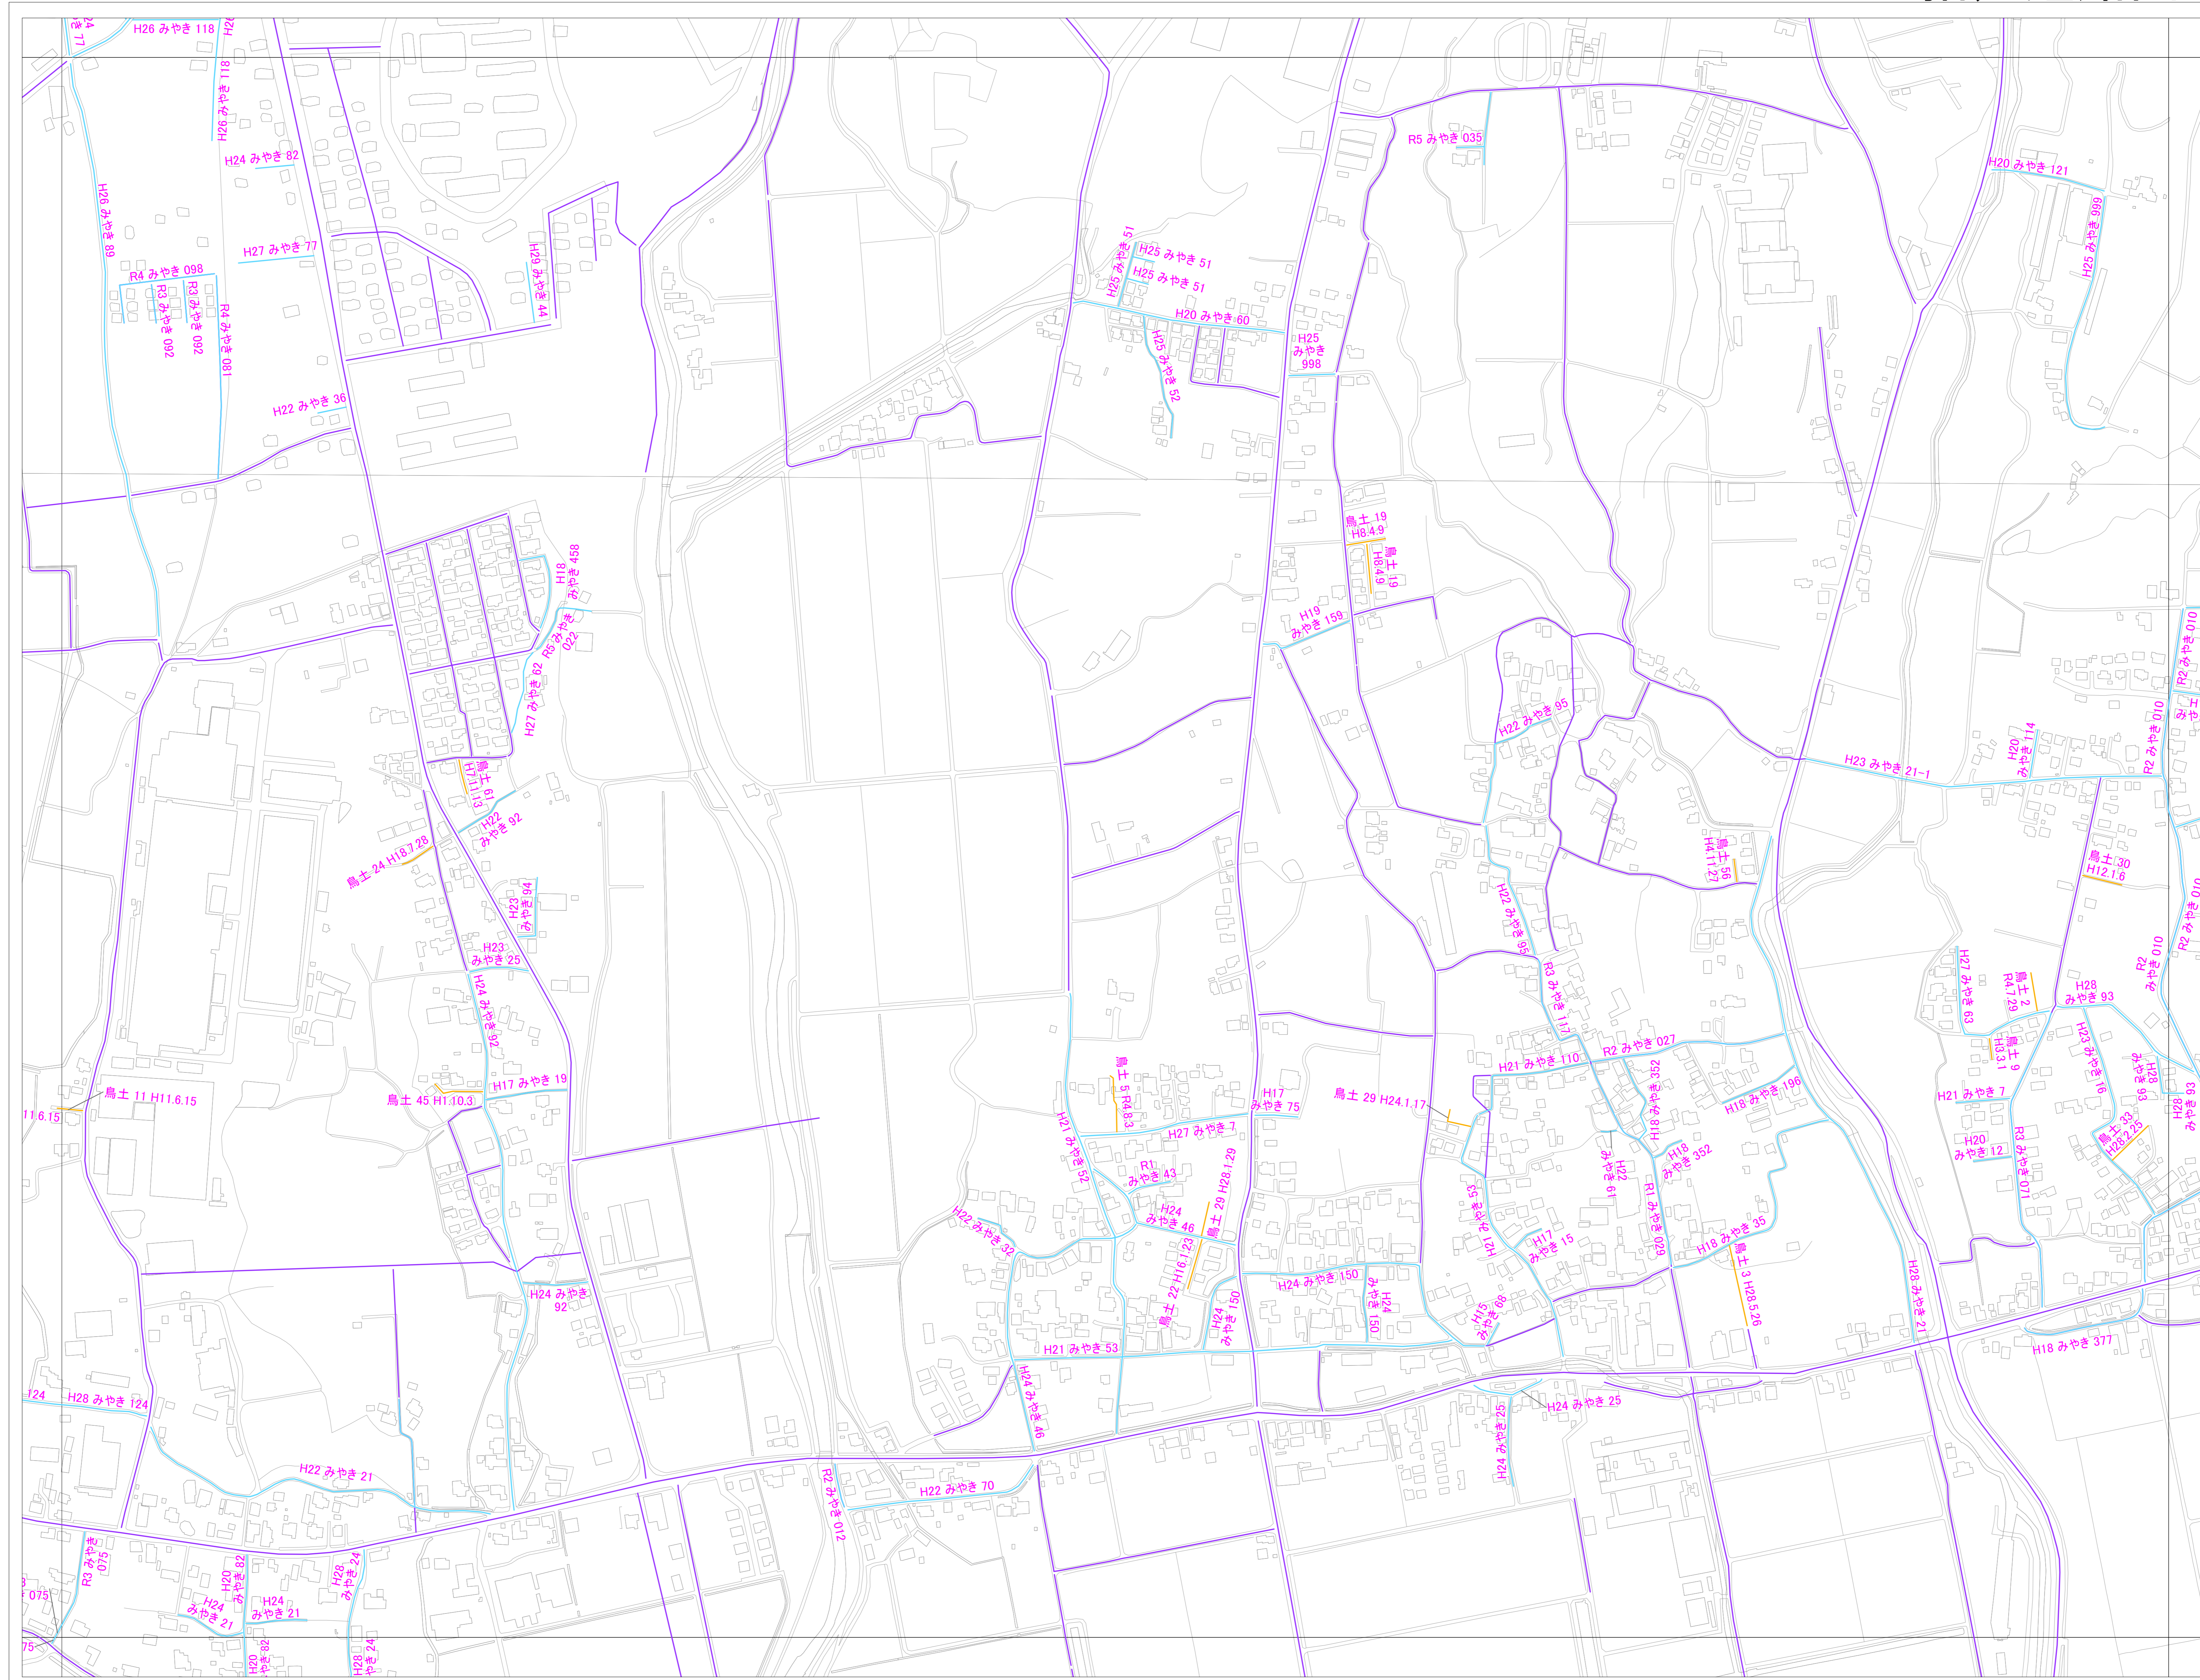

021C773

指定道路図

凡 例

高速道路	—
国県市町道	—
法42条1項5号	—
法42条2項	—
路線番号	001

021C773