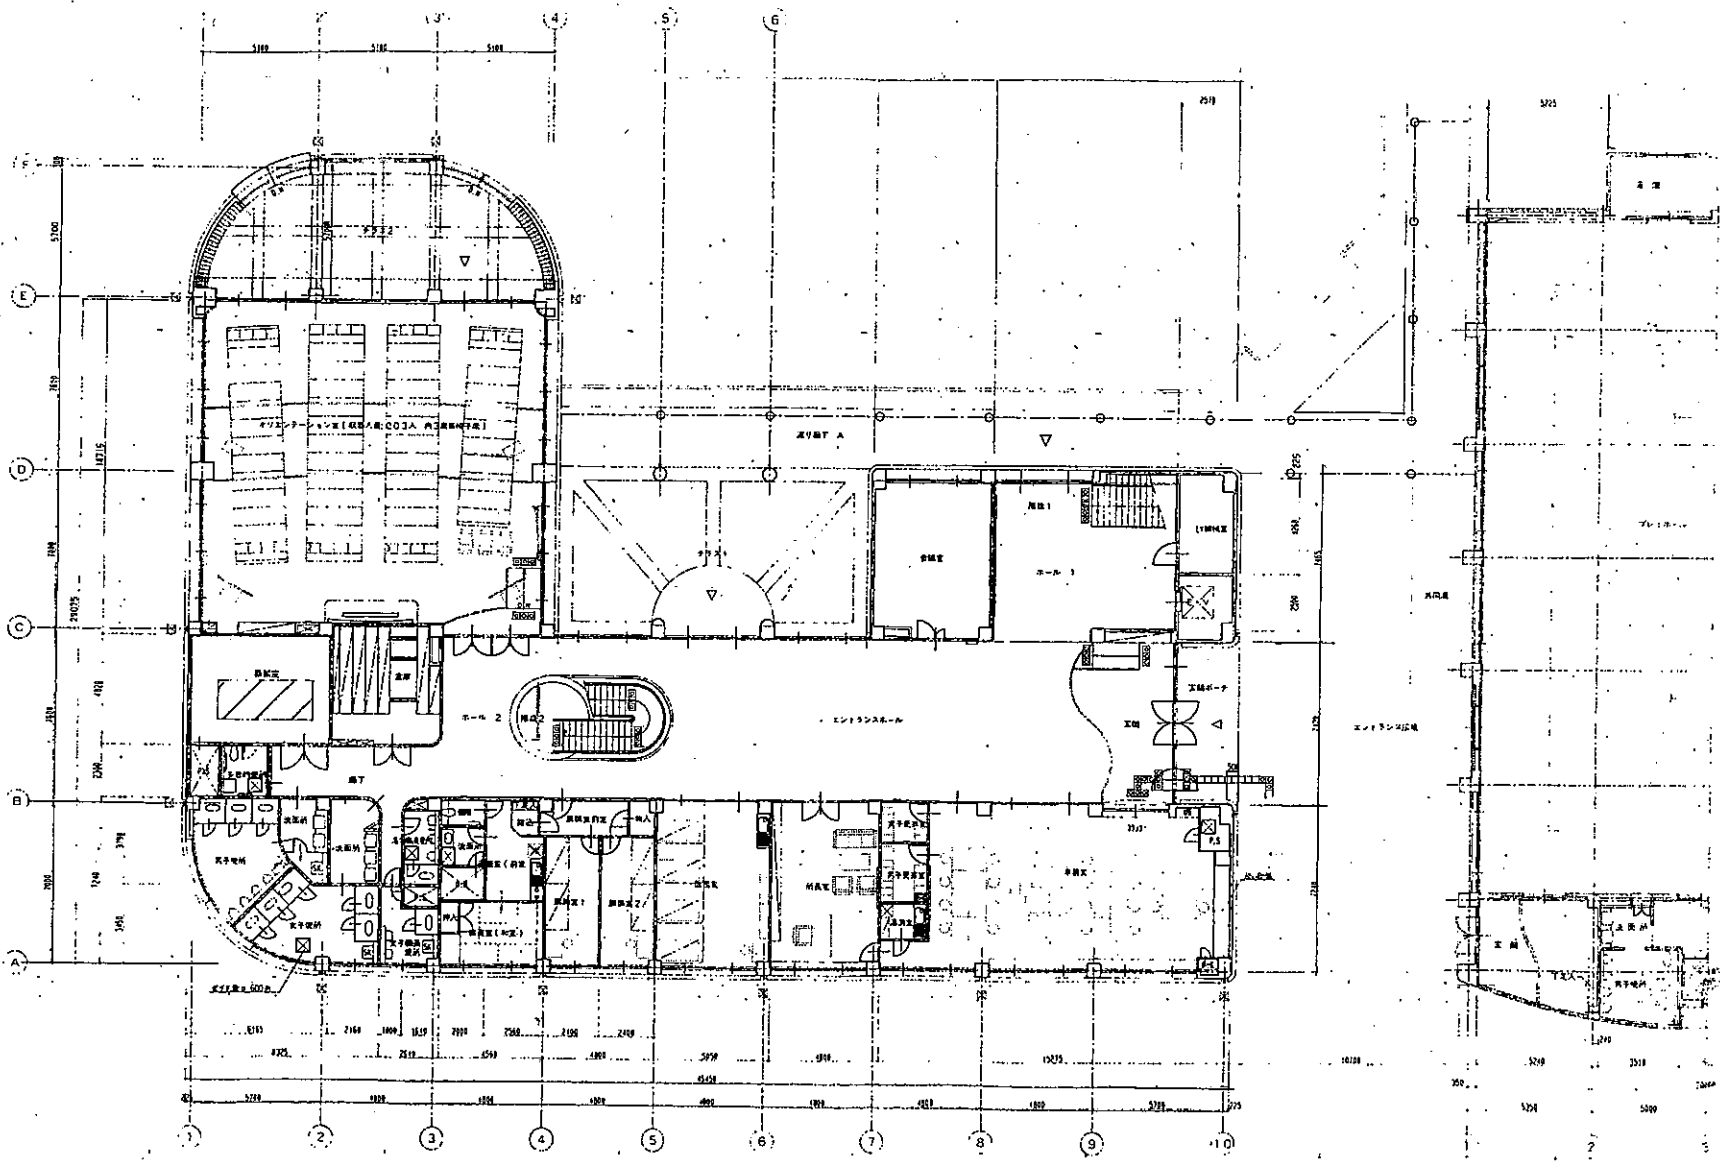

施設名称

波戸山少年自然の家

配置図(建築)

資料 No 8-3

1F平面図