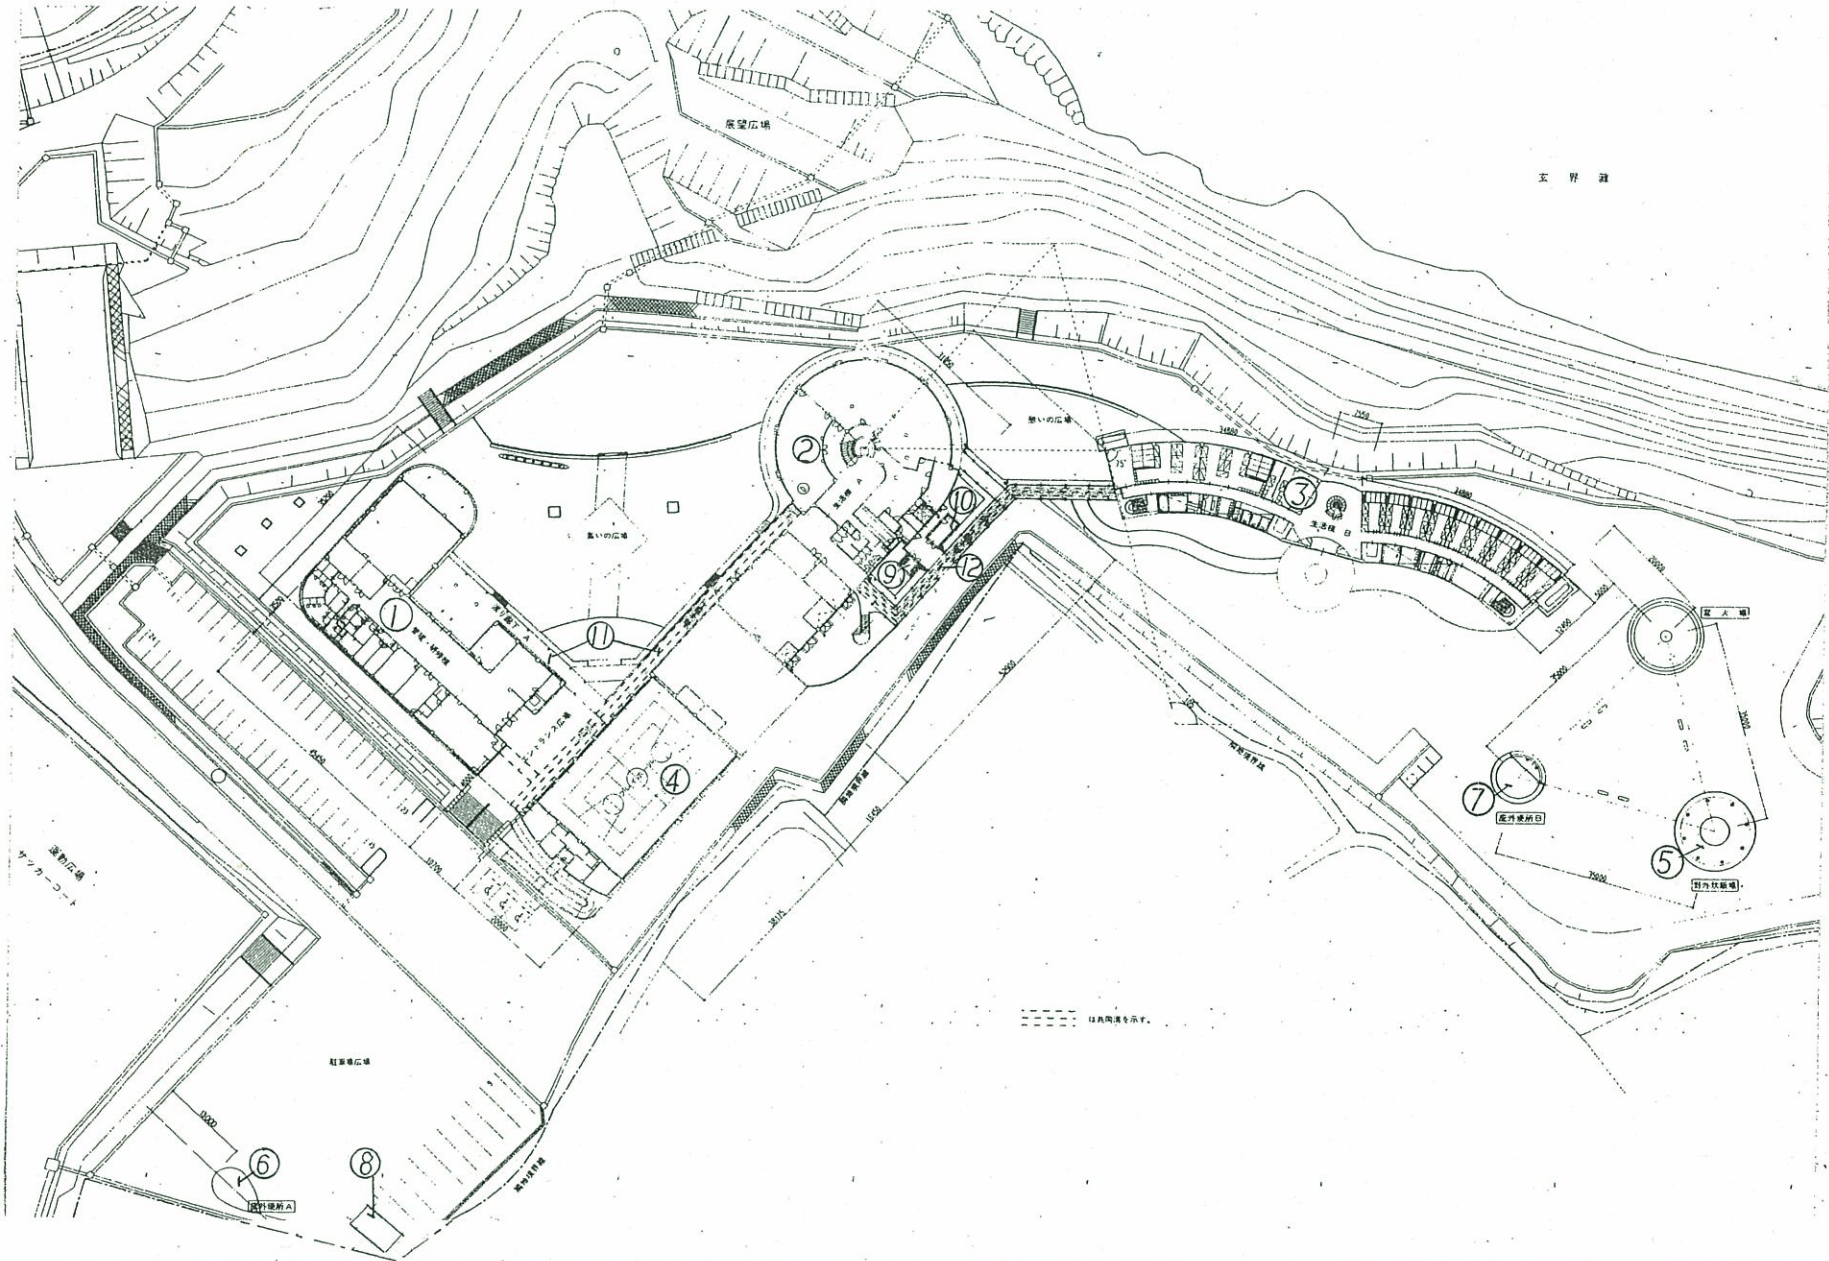

施設名称

波戸山少年自然の家

配置図(建築)

資料 No 8-3

1F平面図