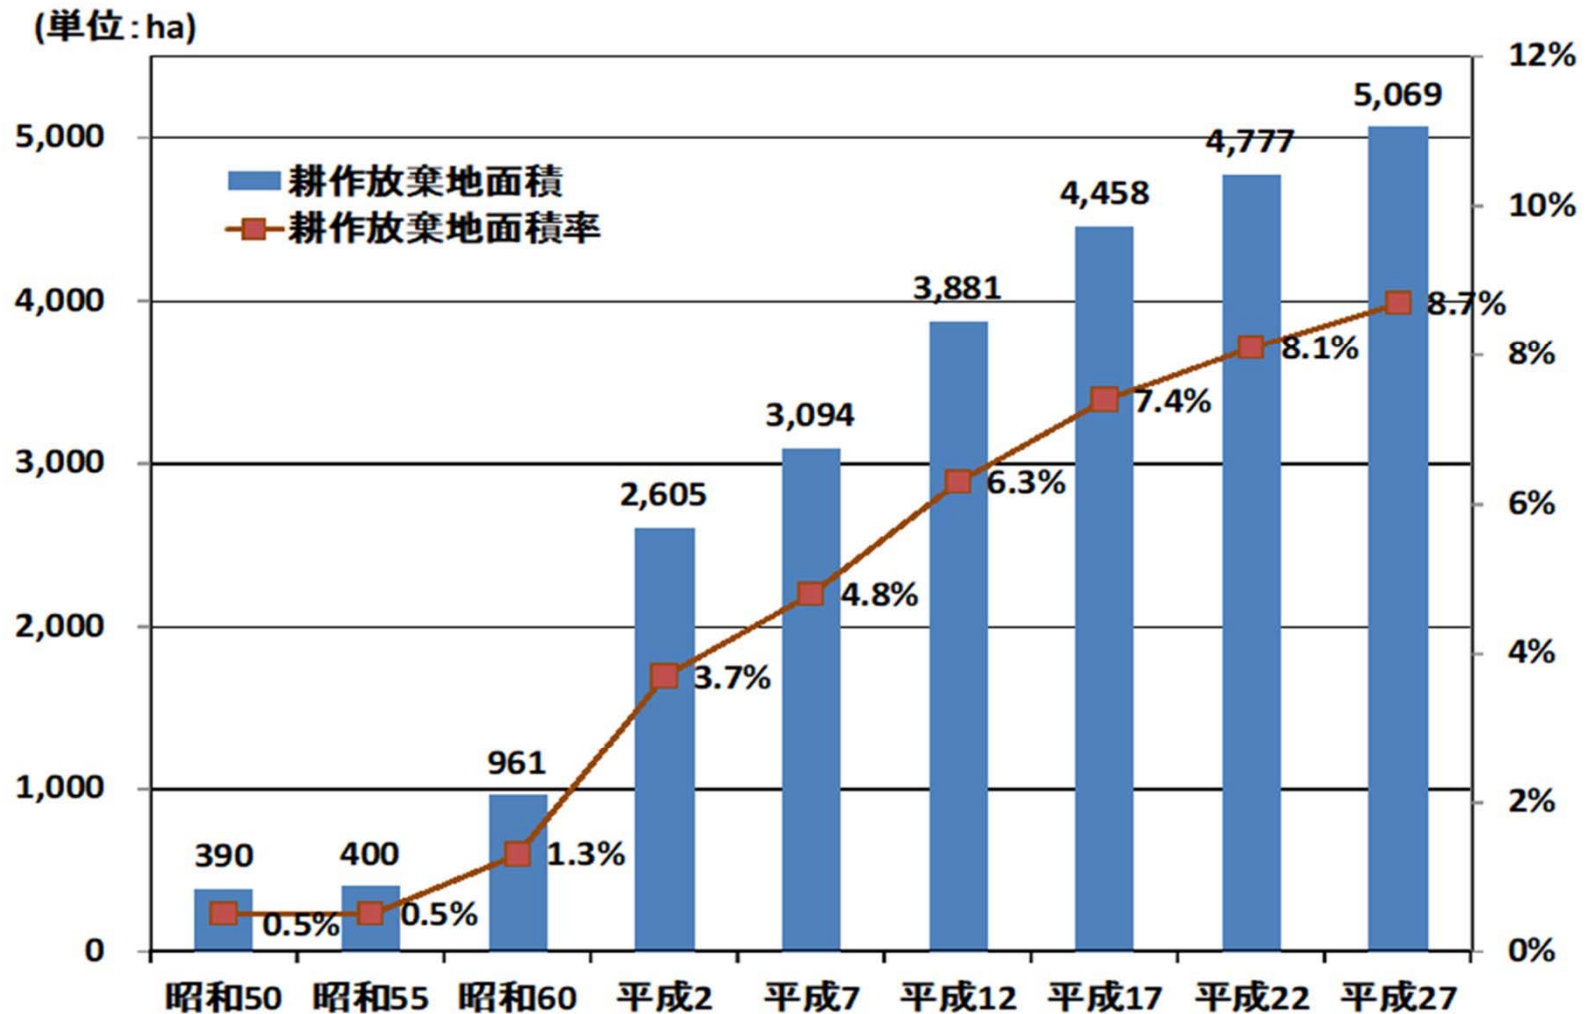

# 耕作放棄地面積の推移

※資料：農林業センサス

※耕作放棄地面積率=耕作放棄地面積/ (耕地面積+耕作放棄地面積)