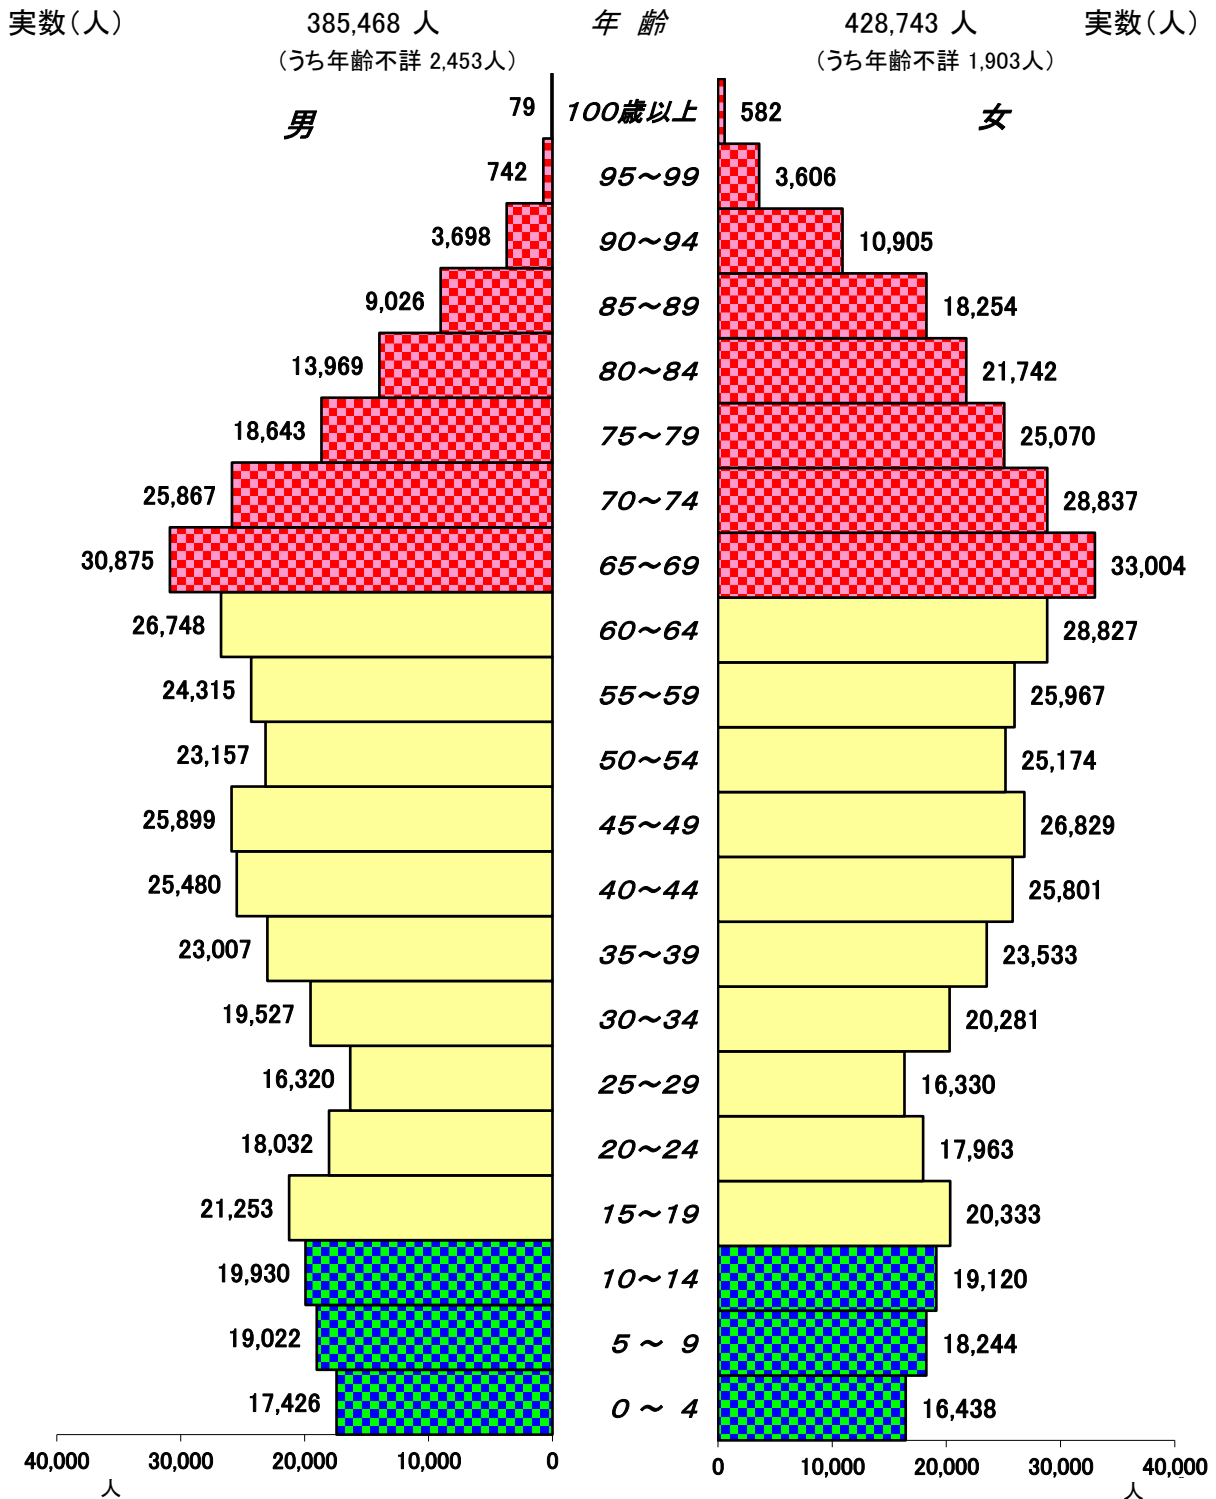

佐賀県人口(5歳階級別)分布表

(令和元年10月1日現在)

- 老年人口(65歳以上) 244,899人 [30.1%]
- 生産年齢人口(15~64歳) 454,776人 [55.9%]
- 年少人口(0~14歳) 110,180人 [13.5%]

(年齢不詳は含まない。) ※[]は総人口に占める割合