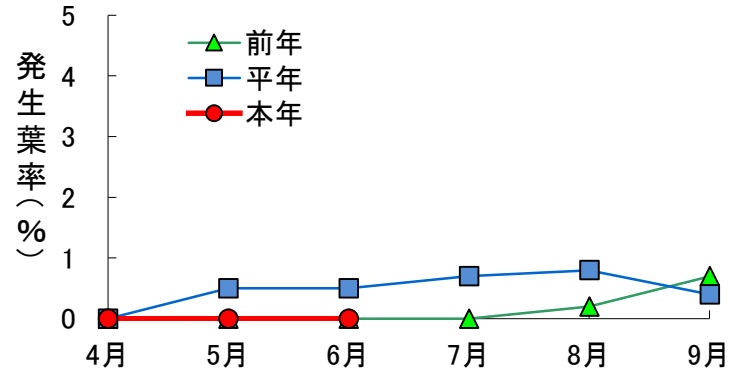

# 令和8年度 ブドウ病害虫の発生状況

調査月日:唐津市6月19日、伊万里市6月17日、鹿島市6月18日

2026年6月24日

佐賀県農業技術防除センター

### ブドウ 黒とう病