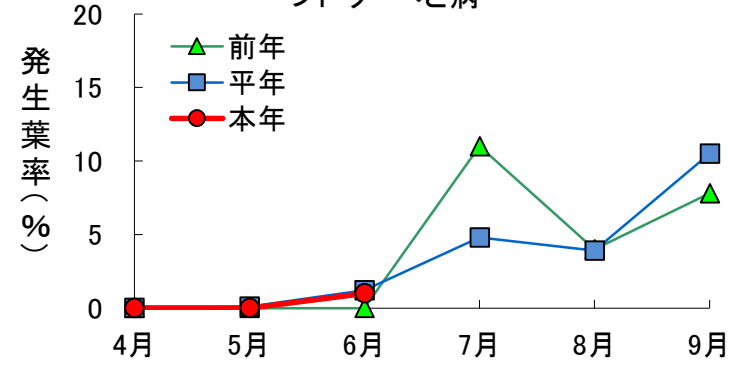

令和8年度 ブドウ病害虫の発生状況

調査月日:唐津市6月19日、伊万里市6月17日、鹿島市6月18日

2026年6月24日

佐賀県農業技術防除センター

ブドウ ベと病