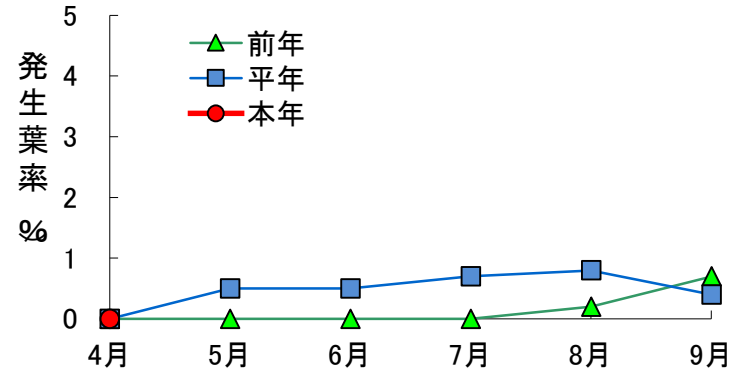

令和8年度 ブドウ病害虫の発生状況

調査月日:唐津市4月17日、伊万里市4月20日、鹿島市4月16日

2026年4月21日

佐賀県農業技術防除センター

ブドウ 黒とう病

ブドウ ベと病

ブドウ 褐斑病