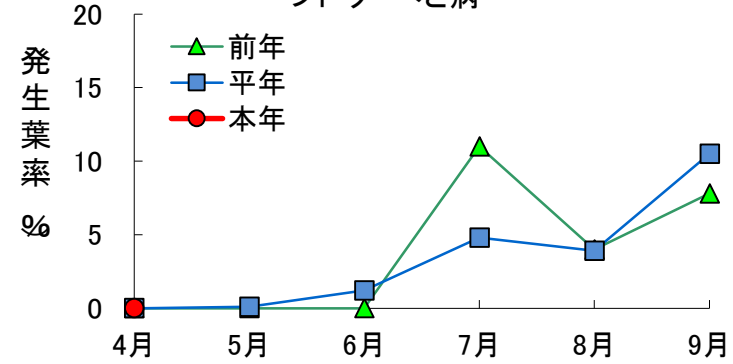

令和8年度 ブドウ病害虫の発生状況

調査月日:唐津市4月17日、伊万里市4月20日、鹿島市4月16日

2026年4月21日

佐賀県農業技術防除センター

ブドウ 黒とう病

ブドウ ベと病

ブドウ 褐斑病