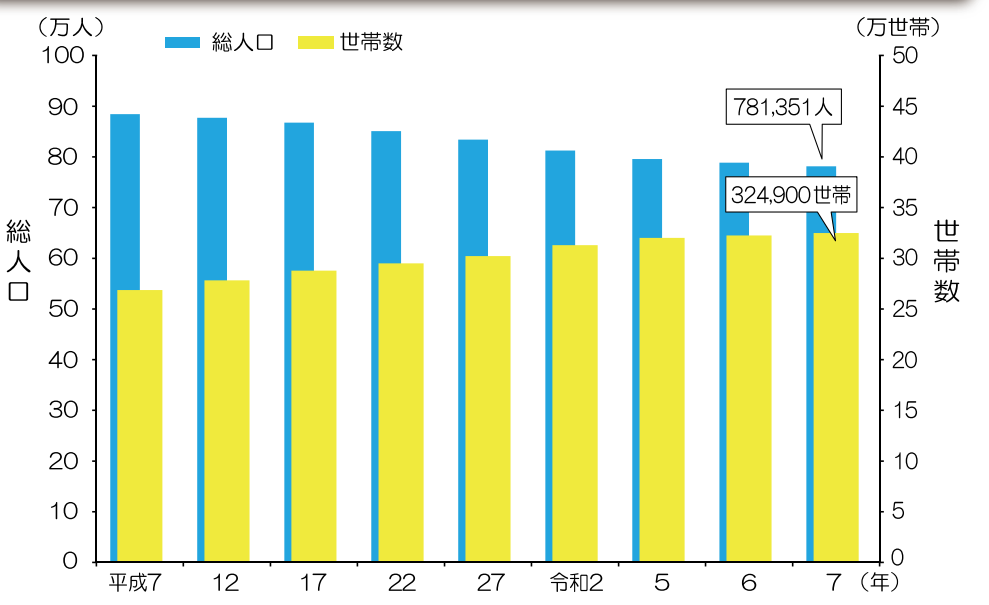

人口 佐賀県の人口ピラミッド

※人口ピラミッドには、年齢不詳は含まれていない。※90歳以上は、合計で表示している。※平成2年、令和2年…「国勢調査」。2050年…「都道府県別将来推計人口」。資料:総務省「国勢調査」、国立社会保障・人口問題研究所「都道府県別将来推計人口」

人口 総人口と世帯数の推移

※令和5~7年…「佐賀県人口移動調査」。それ以外の年…「国勢調査」。いずれも10月1日現在。
 資料:総務省「国勢調査」、県統計分析課「佐賀県人口移動調査」

人口 年齢3区分別人口の推移

※令和5~7年…「佐賀県人口移動調査」。それ以外の年…「国勢調査」。いずれも10月1日。
 ※総数には年齢不詳を含む。資料:総務省「国勢調査」、県統計分析課「佐賀県人口移動調査」