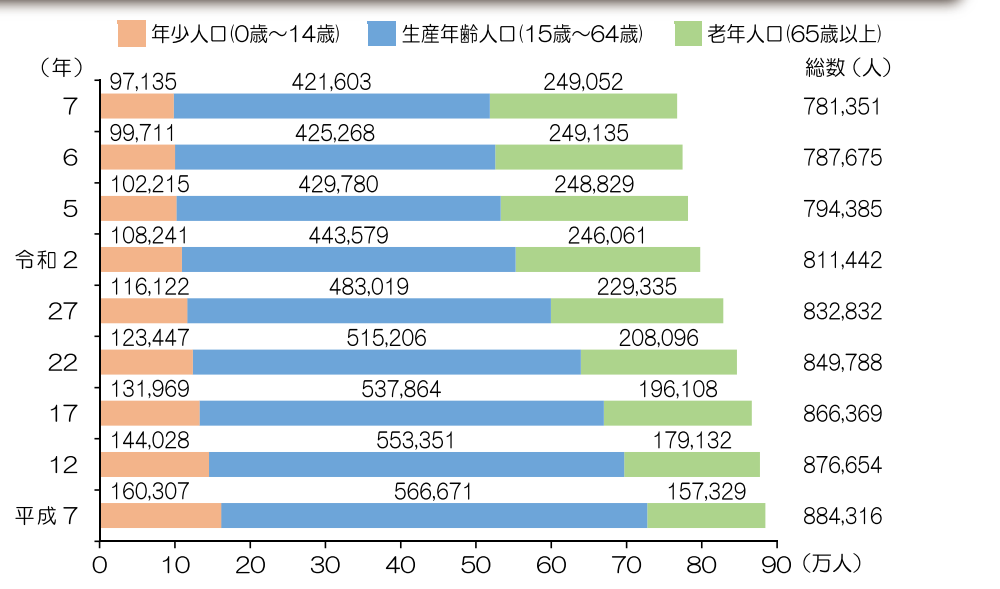

人口 佐賀県の人口ピラミッド

※人口ピラミッドには、年齢不詳は含まれていない。※90歳以上は、合計で表示している。※平成2年、令和2年…「国勢調査」。2050年…「都道府県別将来推計人口」。資料:総務省「国勢調査」、国立社会保障・人口問題研究所「都道府県別将来推計人口」

人口 総人口と世帯数の推移

※令和5~7年…「佐賀県人口移動調査」。それ以外の年…「国勢調査」。いずれも10月1日現在。
 資料:総務省「国勢調査」、県統計分析課「佐賀県人口移動調査」

人口 年齢3区分別人口の推移

※令和5~7年…「佐賀県人口移動調査」。それ以外の年…「国勢調査」。いずれも10月1日。
 ※総数には年齢不詳を含む。資料:総務省「国勢調査」、県統計分析課「佐賀県人口移動調査」