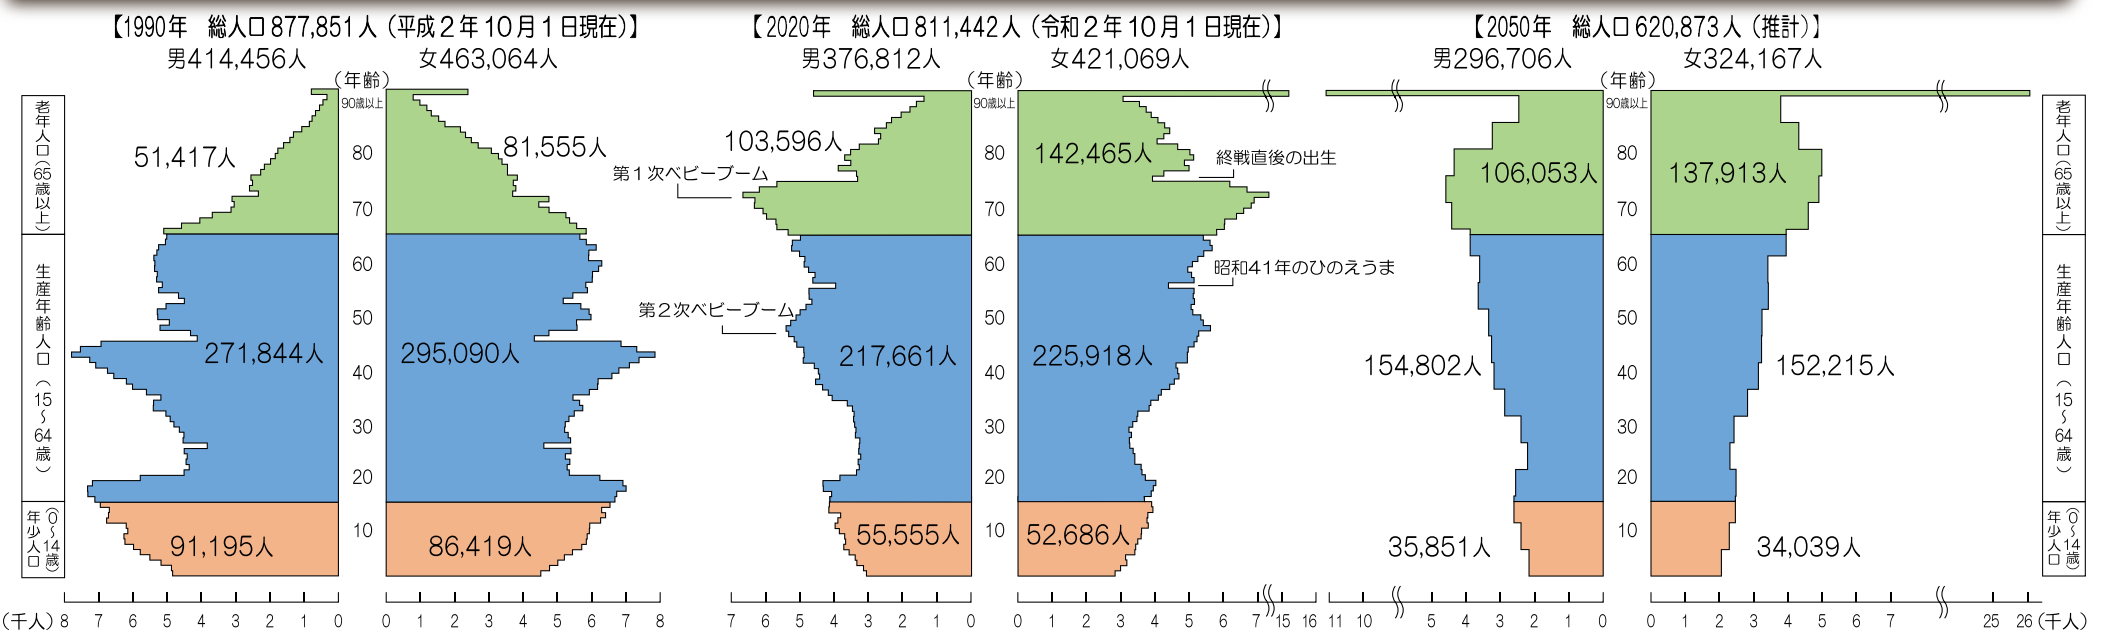

人口 佐賀県の人口ピラミッド

※人口ピラミッドには、年齢不詳は含まれていない。※90歳以上は、合計で表示している。※平成2年、令和2年…「国勢調査」。2050年…「都道府県別将来推計人口」。資料:総務省「国勢調査」、国立社会保障・人口問題研究所「都道府県別将来推計人口」

人口 総人口と世帯数の推移

※令和5~7年…「佐賀県人口移動調査」。それ以外の年…「国勢調査」。いずれも10月1日現在。
 資料:総務省「国勢調査」、県統計分析課「佐賀県人口移動調査」

人口 年齢3区分別人口の推移

※令和5~7年…「佐賀県人口移動調査」。それ以外の年…「国勢調査」。いずれも10月1日。
 ※総数には年齢不詳を含む。資料:総務省「国勢調査」、県統計分析課「佐賀県人口移動調査」