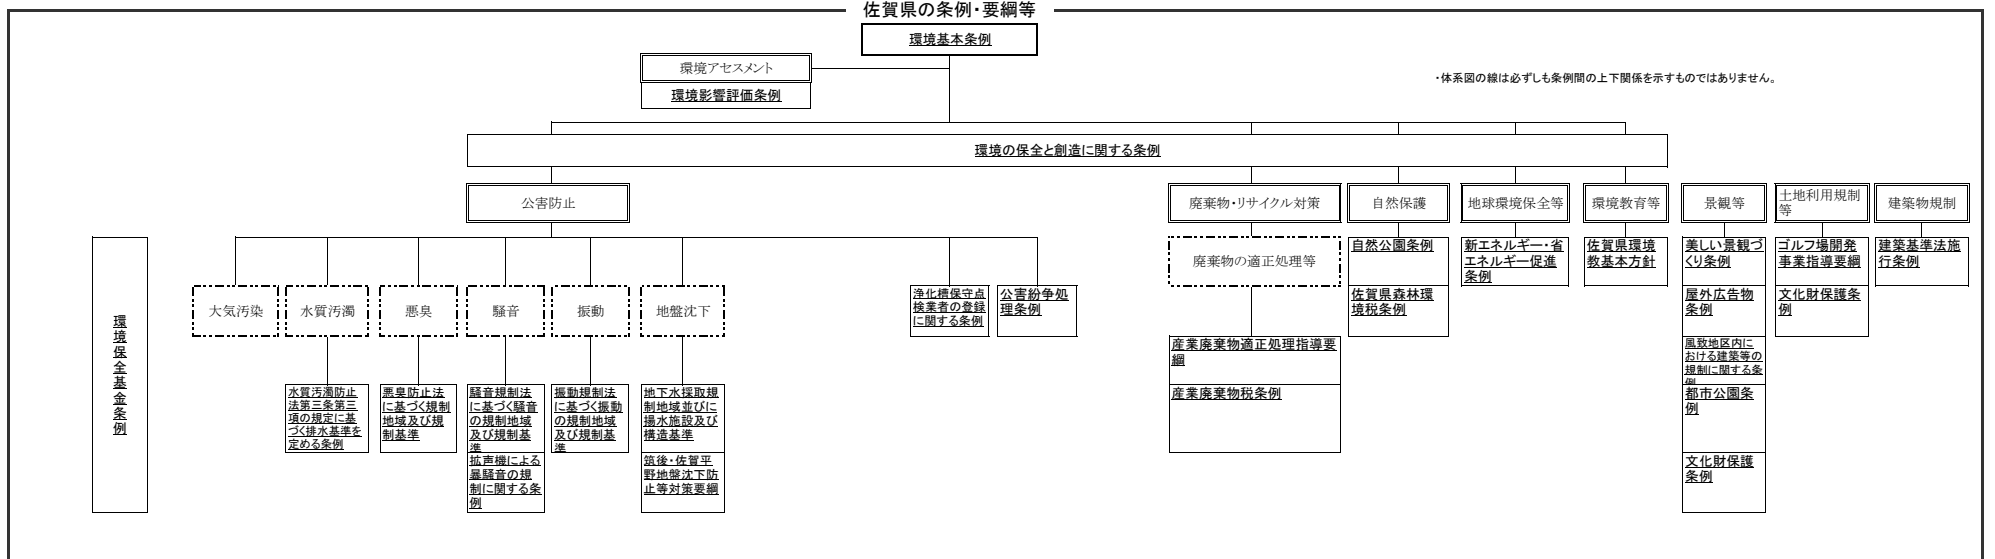

環境関係法律・条例体系図

法律

・体系図の線は必ずしも法律間の上下関係を示すものではありません。

佐賀県の条例・要綱等

・体系図の線は必ずしも条例間の上下関係を示すものではありません。