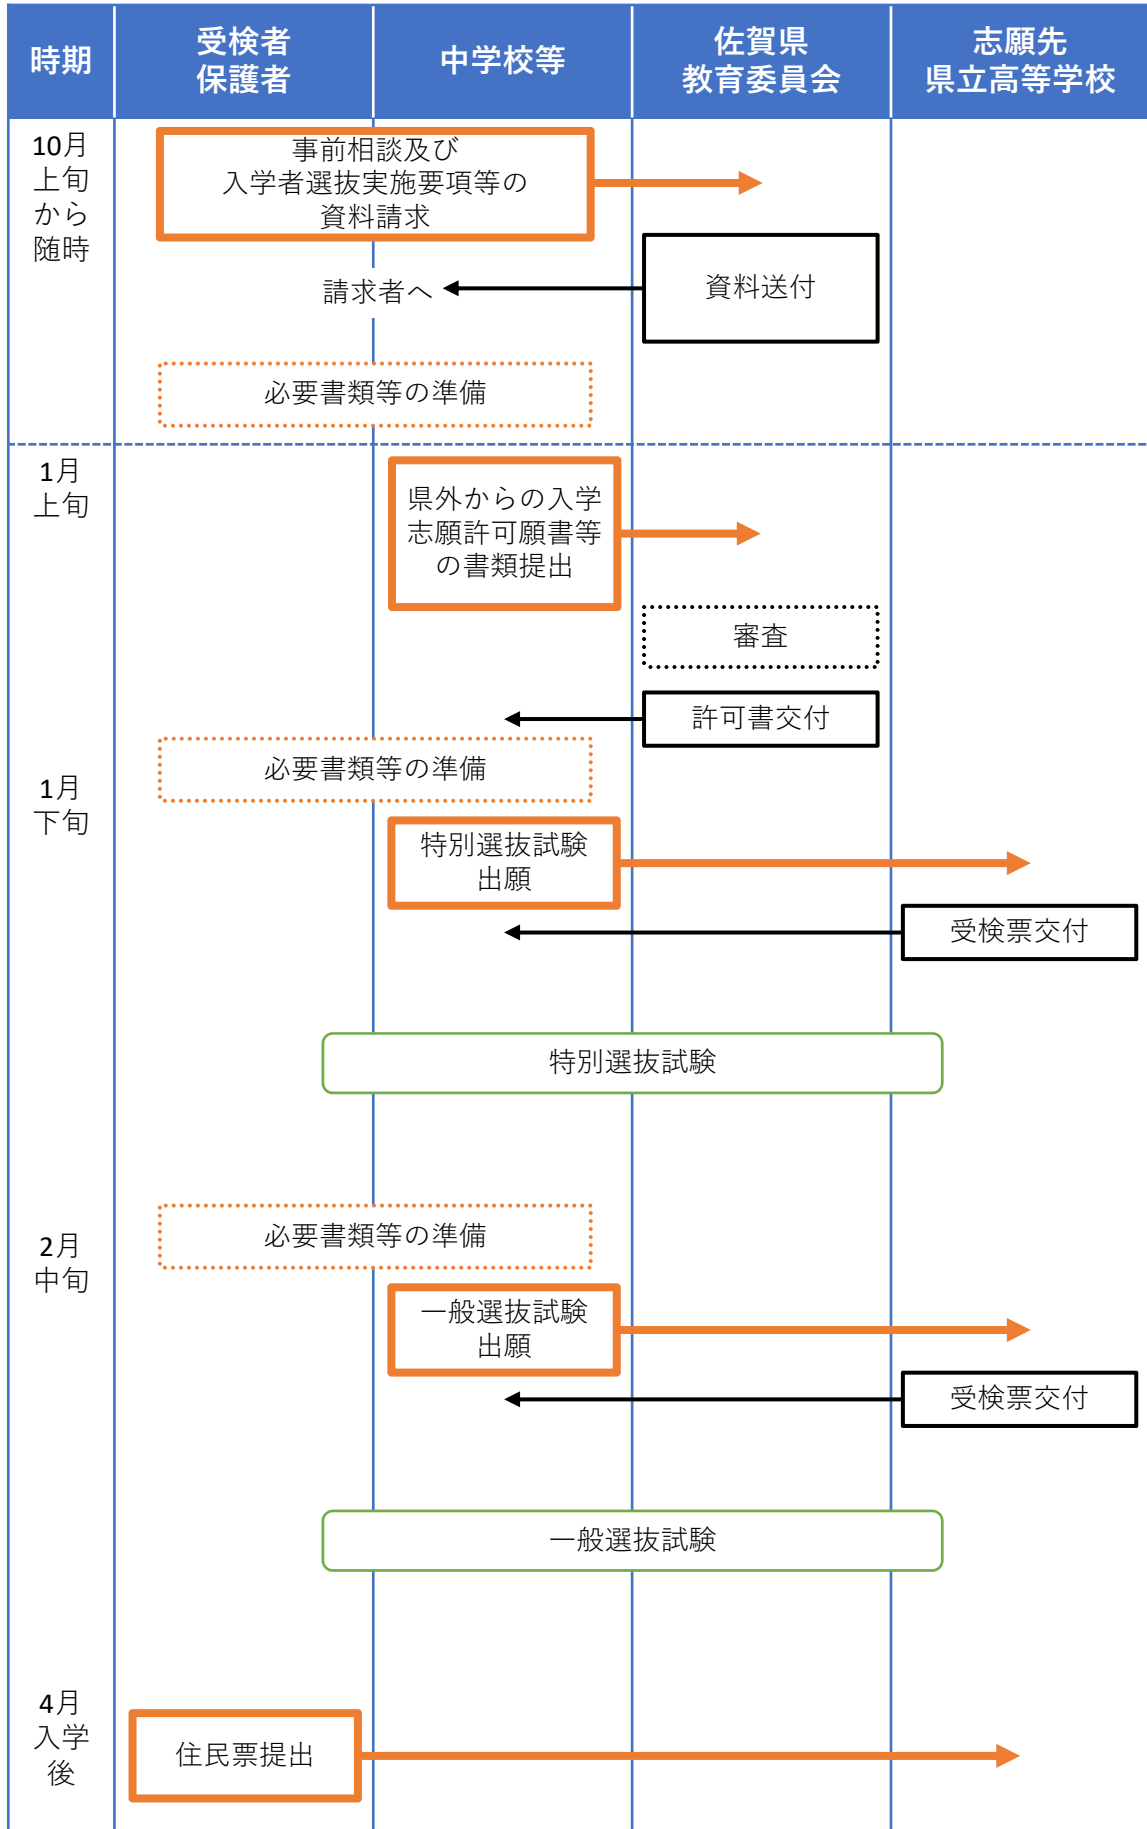

県外からの志願における手続等の流れ

佐賀県教育委員会

この日程による手続等が難しい場合には佐賀県教育委員会担当までご相談ください。