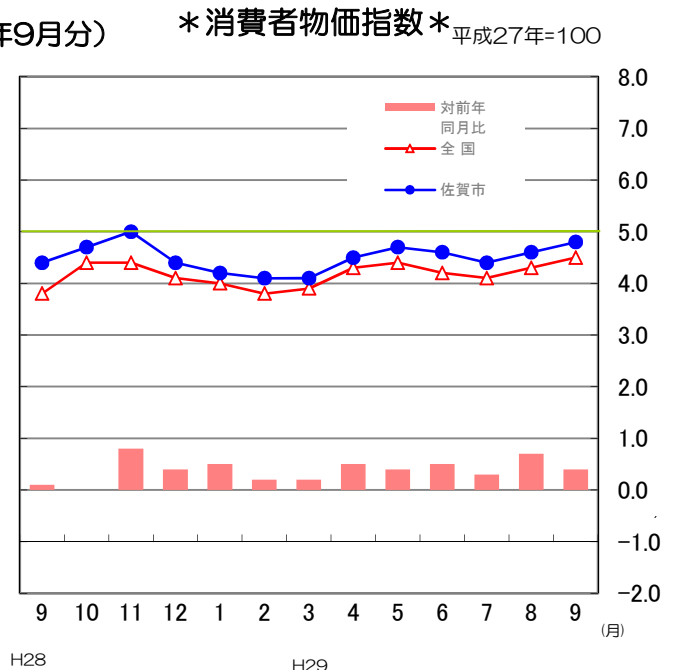

グラフでわかる今の佐賀県！

✿ 人口と世帯数の推移 (平成29年10月1日現在)

・ 人口 **823,620 人**
 (対前月差 198人減)
 男性 389,350 人
 女性 434,270 人

対前月比の内訳	●自然動態	
	出生数	543 人
	死亡数	734 人
	増減数	△ 191 人
	●社会動態	
	県外転入数	1,211 人
県外転出数	1,218 人	
増減数	△ 7 人	

・ 世帯数 **307,514 世帯**
 (対前月差 225世帯増)

*平成27年国勢調査による確定値を基礎とし、これに住民基本台帳法の規定に基づき、市町が作成する住民票の毎月の登録増減数(人口移動分)を加減して算出したものである。

消費者物価指数(佐賀市) (平成29年9月分)

・ 総合指数 **100.8**
 対前月比 **0.2 %**
 対前年同月比 **0.4 %**

前月に比べ上がった主な項目(寄与度順)

野菜・海藻 7.5 %
 魚介類 5.8 %
 洋服 5.9 %

前月に比べ下がった主な項目(寄与度順)

果物 △ 9.7 %
 教養娯楽サービス △ 1.5 %
 交通 △ 4.1 %

(注) H28年8月公表分よりH27年基準に改定。それに伴い過去の数値も遡及計算されたものを掲載している。