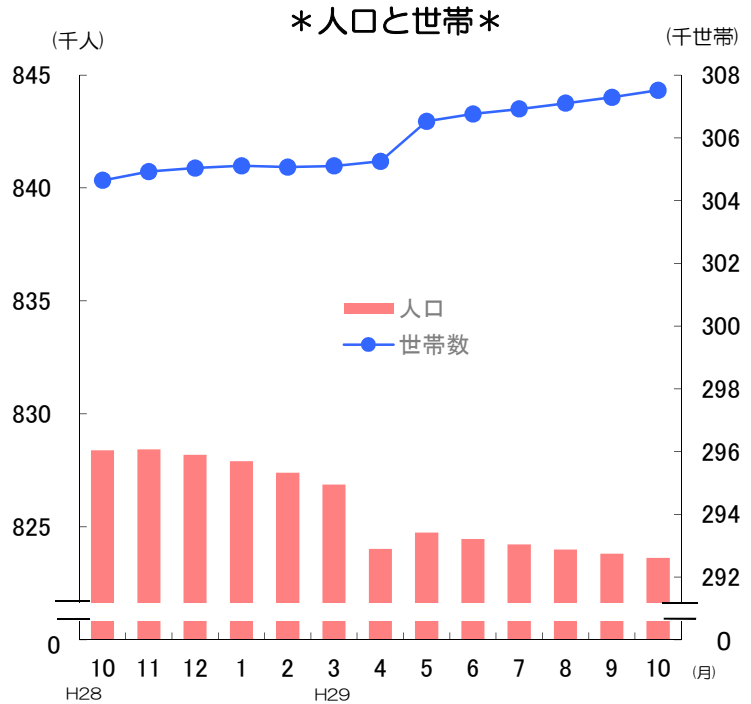

グラフでわかる今の佐賀県！

✿ 人口と世帯数の推移 (平成29年10月1日現在)

・ 人口 **823,620 人**
 (対前月差 198人減)
 男性 389,350 人
 女性 434,270 人

対前月比の内訳	●自然動態	
	出生数	543 人
	死亡数	734 人
	増減数	△ 191 人
	●社会動態	
	県外転入数	1,211 人
県外転出数	1,218 人	
増減数	△ 7 人	

・ 世帯数 **307,514 世帯**
 (対前月差 225世帯増)

*平成27年国勢調査による確定値を基礎とし、これに住民基本台帳法の規定に基づき、市町が作成する住民票の毎月の登録増減数(人口移動分)を加減して算出したものである。

消費者物価指数(佐賀市) (平成29年9月分)

・ 総合指数 **100.8**
 対前月比 **0.2 %**
 対前年同月比 **0.4 %**

前月に比べ上がった主な項目(寄与度順)

野菜・海藻 7.5 %
 魚介類 5.8 %
 洋服 5.9 %