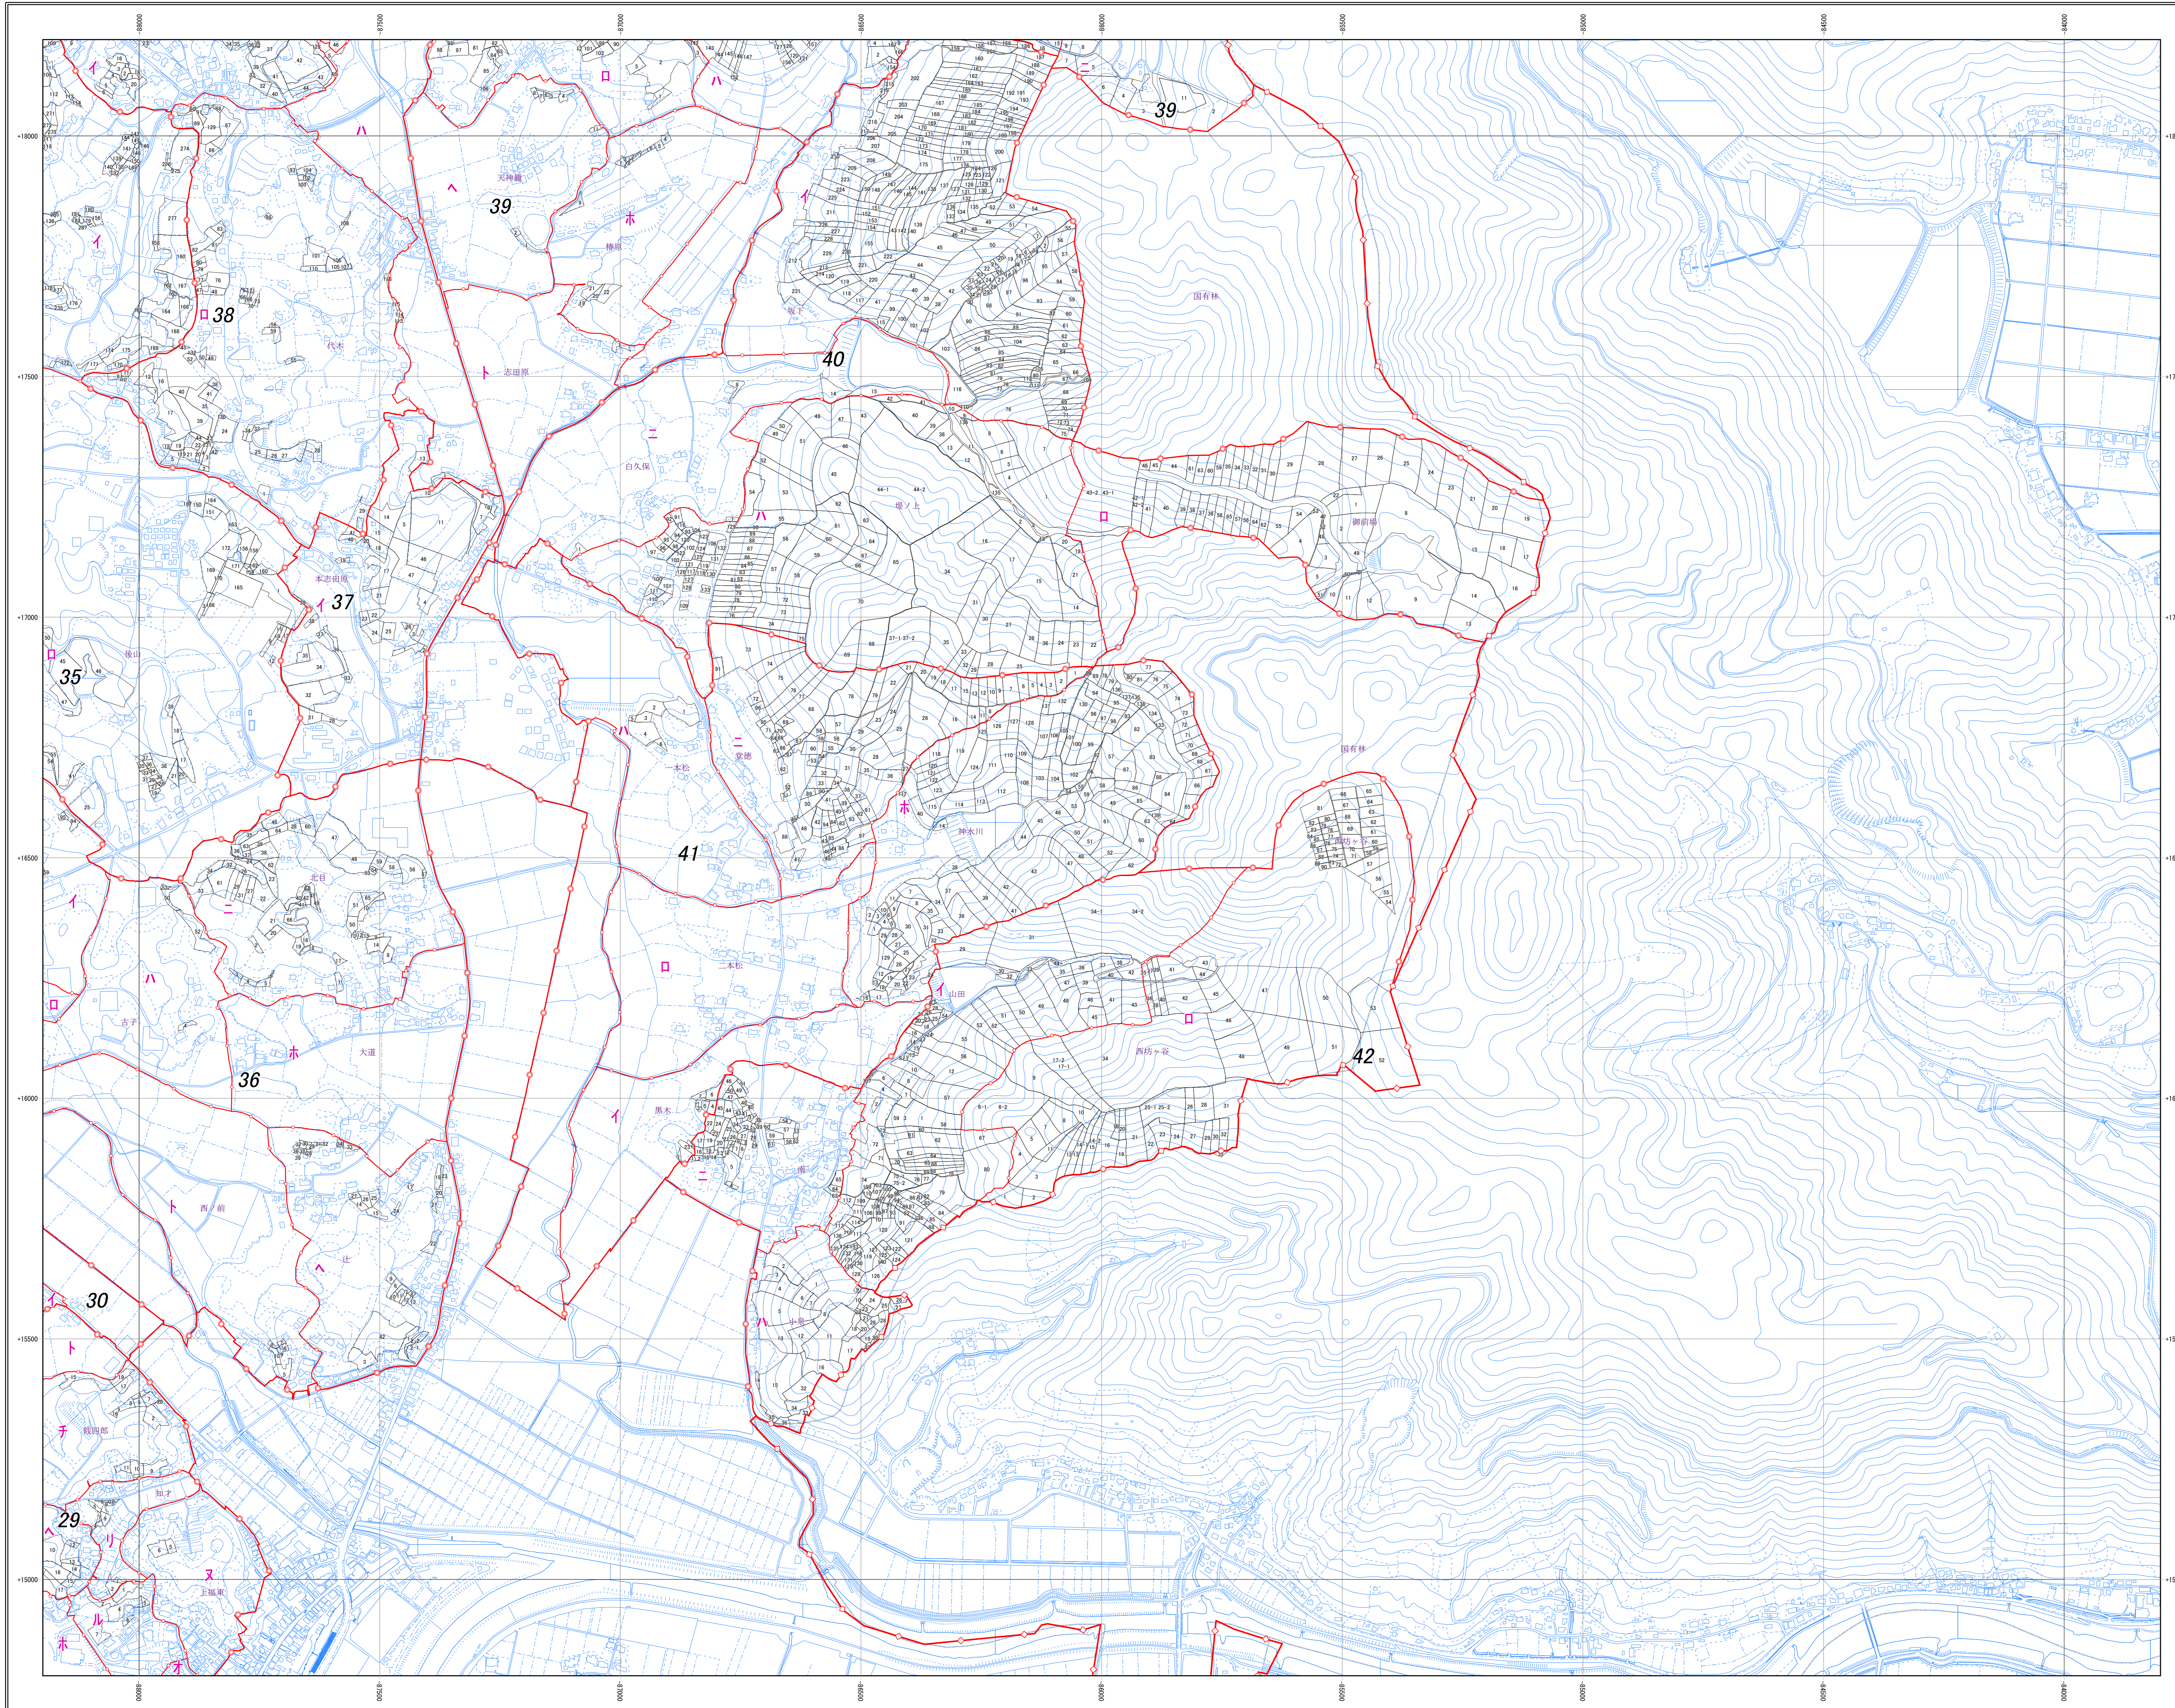

森林計画図

凡 例	
	市町界
	旧市町村界
	林班界
	小班群界
	小班界
	地形図 <small>Copyright(c)NTT空間情報 All Rights Reserved</small>

注) 森林計画図を複製または利用して他の図面を作成する場合には、事前に申請・承認が必要です。
森林計画図は、地域森林計画に係る民有林の資源情報を把握すること等の目的で作成したものであり、所有権、所有界、面積等土地に関する諸権利及び立木竹の評価について証明するものではありません。