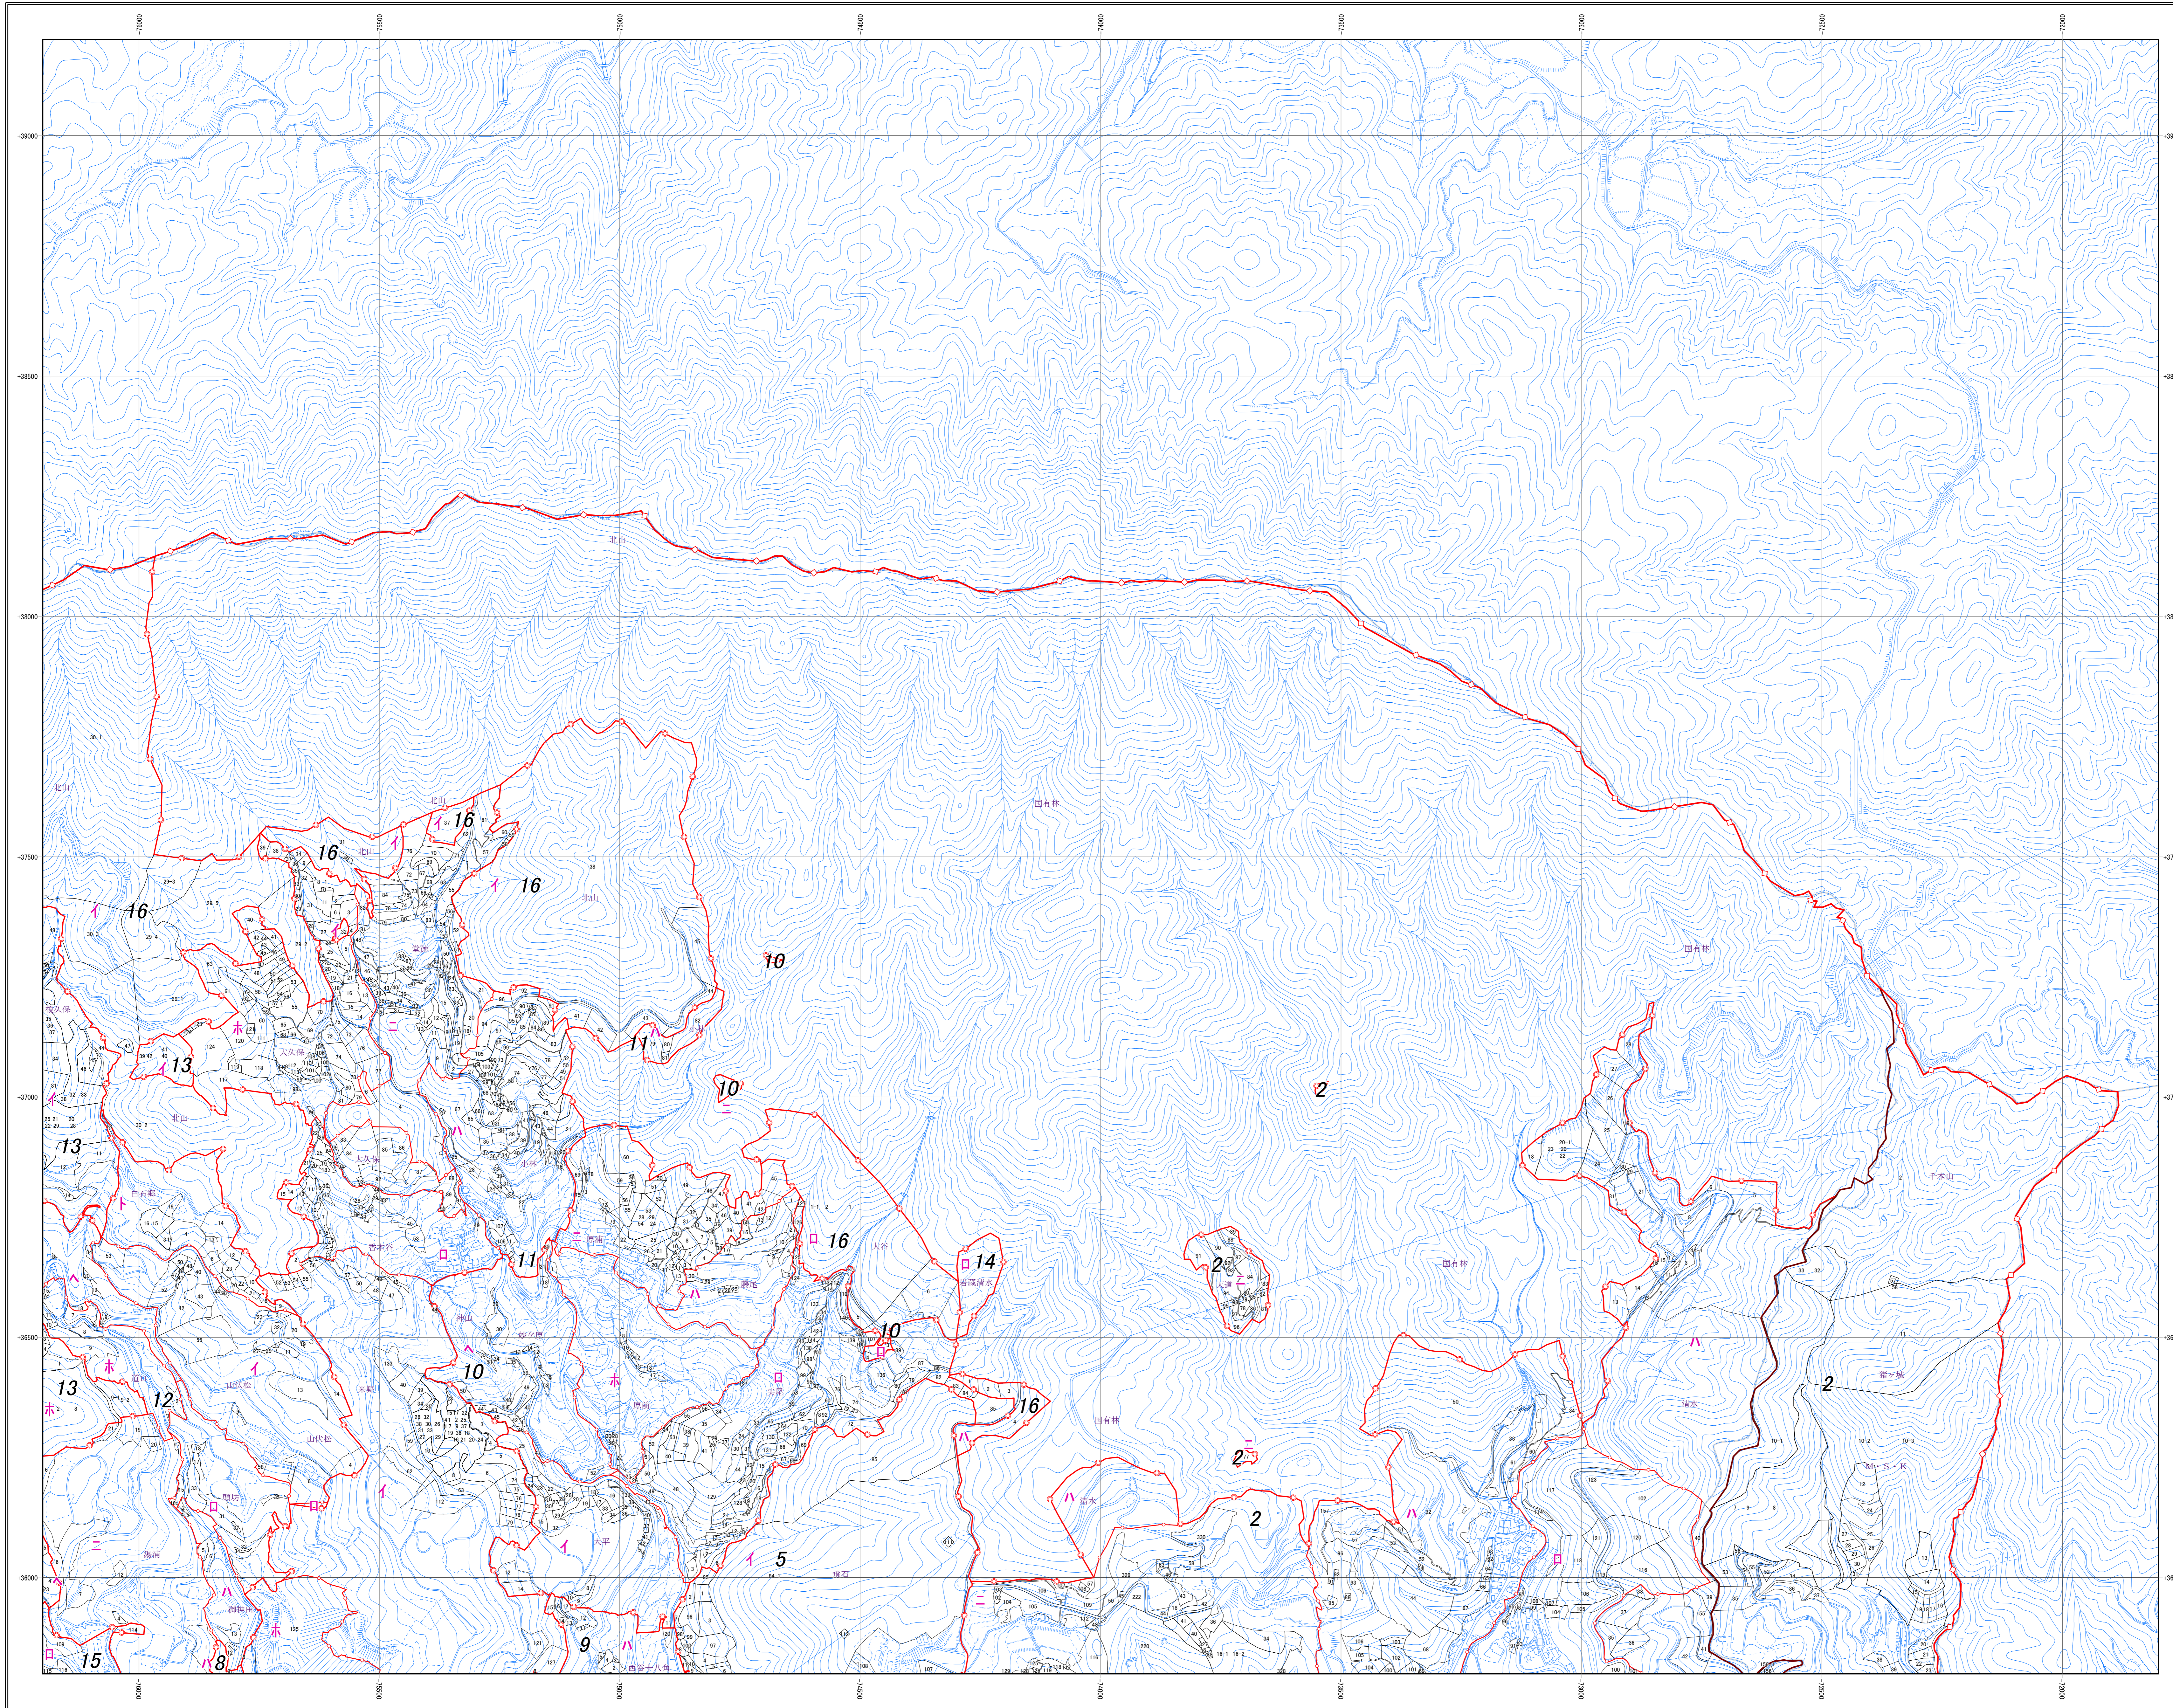

森 林 計 画 図

凡 例	
	市町界
	旧市町村界
	林班界
	小班群界
	小班界
	地形図
Copyright (c) NIT 空間情報 All Rights Reserved	

注) 森林計画図を複製または利用して他の図面を作成する場合には、事前に申請・承認が必要です。
森林計画図は、地域森林計画に係る民有林の資源情報を把握すること等の目的で作成したものであり、所有権、所有界、面積等土地に関する諸権利及び立木竹の評価について証明するものではありません。

佐賀県
令和3年3月作成
森林計画図
C2-c2