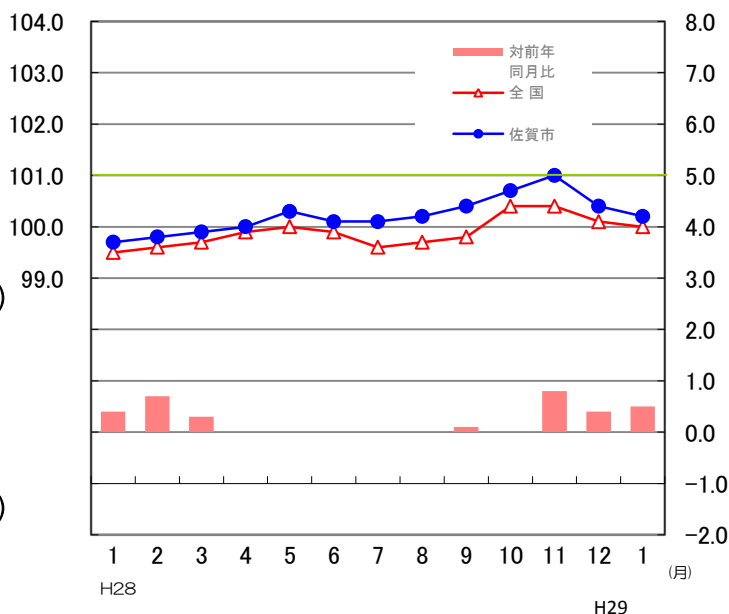

グラフでわかる今の佐賀県！

✿ 人口と世帯数の推移 (平成29年2月1日現在)

- 人口 **827,391 人**
(対前月差 519人 減)
- 男性 390,834 人
- 女性 436,557 人

対前月比の内訳	●自然動態	
	出生数	579 人
	死亡数	1,051 人
	増減数	△ 472 人
	●社会動態	
	県外転入数	1,050 人
県外転出数	1,097 人	
増減数	△ 47 人	

- 世帯数 **305,063 世帯**
(対前月差 46世帯 減)

*平成27年国勢調査による確定値を基礎とし、これに住民基本台帳法の規定に基づき、市町が作成する住民票の毎月の登録増減数（人口移動分）を加減して算出したものである。

消費者物価指数(佐賀市) (平成29年1月分)

消費者物価指数 平成27年=100

- 総合指数 **100.2**
- 対前月比 $\Delta 0.2 \%$
- 対前年同月比 **0.5 %**

前月に比べ上がった主な項目(寄与度順)

自動車等関係費	0.6 %
魚介類	1.3 %
菓子類	1.2 %

前月に比べ下がった主な項目(寄与度順)

野菜・海藻	$\Delta 3.2 \%$
教養娯楽サービス	$\Delta 1.7 \%$
通信	$\Delta 0.9 \%$

(注) H28年8月公表分よりH27年基準に改定。それに伴い過去の数値も遡及計算されたものを掲載している。