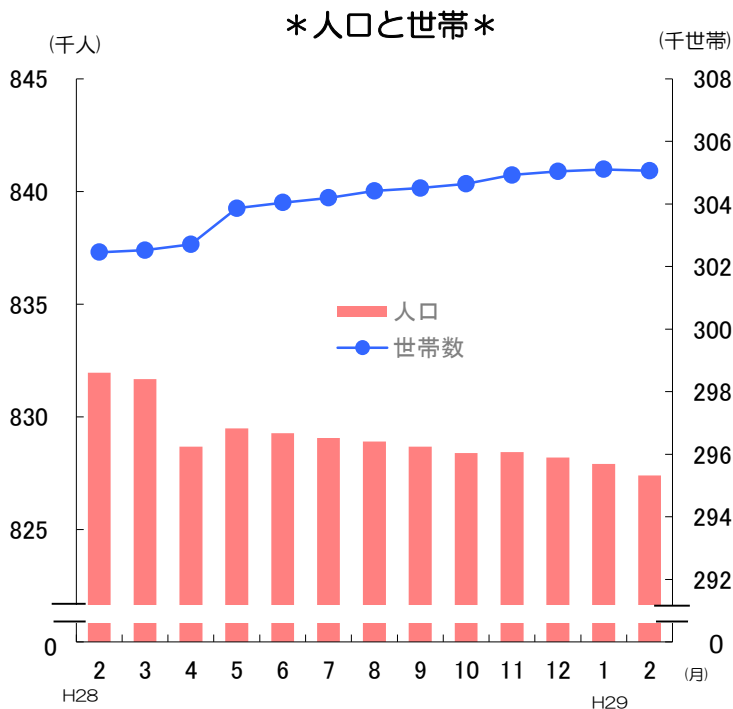

グラフでわかる今の佐賀県！

✿ 人口と世帯数の推移 (平成29年2月1日現在)

- 人口 **827,391 人**
(対前月差 519人 減)
- 男性 390,834 人
- 女性 436,557 人

対前月比の内訳	●自然動態	
	出生数	579 人
	死亡数	1,051 人
	増減数	△ 472 人
	●社会動態	
	県外転入数	1,050 人
県外転出数	1,097 人	
増減数	△ 47 人	

- 世帯数 **305,063 世帯**
(対前月差 46世帯 減)

*平成27年国勢調査による確定値を基礎とし、これに住民基本台帳法の規定に基づき、市町が作成する住民票の毎月の登録増減数（人口移動分）を加減して算出したものである。

消費者物価指数(佐賀市) (平成29年1月分)

消費者物価指数 平成27年=100

- 総合指数 **100.2**
- 対前月比 $\Delta 0.2 \%$
- 対前年同月比 **0.5 %**