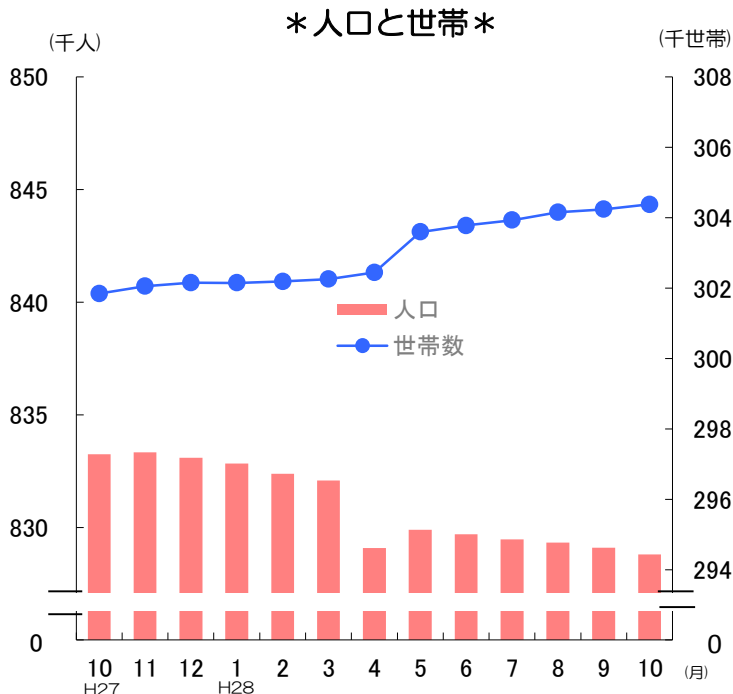

グラフでわかる今の佐賀県！

✿ 人口と世帯数の推移 (平成28年10月1日現在)

・ 人口 **828,803 人**
 (対前月差 **292人 減**)
 男性 391,329 人
 女性 437,474 人

対前月比の内訳	●自然動態	
	出生数	583 人
	死亡数	751 人
	増減数	△ 168 人
	●社会動態	
	県外転入数	1,104 人
県外転出数	1,228 人	
増減数	△ 124 人	

・ 世帯数 **304,377 世帯**
 (対前月差 **138世帯 増**)

*平成27年9月までは平成22年国勢調査による統計局公表の確定値を基礎とした推計人口、10月以降は平成27年国勢調査による速報値を基礎とし、これに住民基本台帳法の規定に基づき、市町が作成する住民票の毎月の登録増減数（人口移動分）を加減して算出したものである。

消費者物価指数(佐賀市) (平成28年9月分)

消費者物価指数 平成27年=100