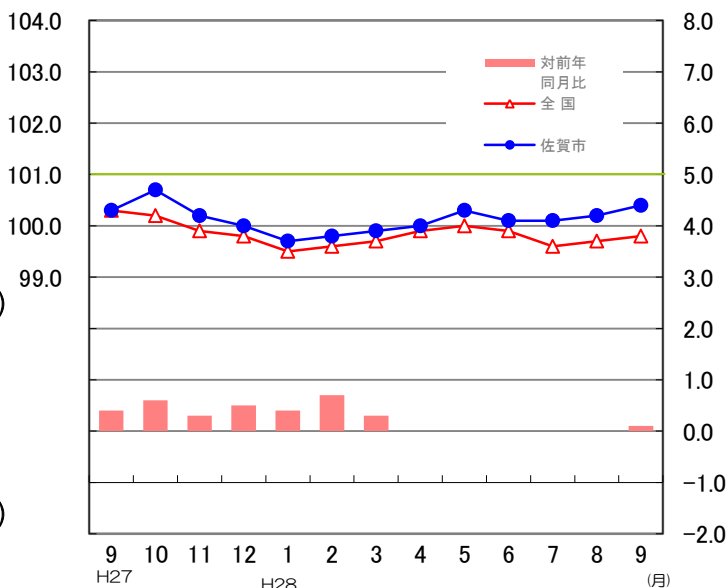

グラフでわかる今の佐賀県！

✿ 人口と世帯数の推移 (平成28年10月1日現在)

・ 人口 **828,803 人**
 (対前月差 **292人 減**)
 男性 391,329 人
 女性 437,474 人

対前月比の内訳	●自然動態	
	出生数	583 人
	死亡数	751 人
	増減数	△ 168 人
	●社会動態	
	県外転入数	1,104 人
県外転出数	1,228 人	
増減数	△ 124 人	

・ 世帯数 **304,377 世帯**
 (対前月差 **138世帯 増**)

*平成27年9月までは平成22年国勢調査による統計局公表の確定値を基礎とした推計人口、10月以降は平成27年国勢調査による速報値を基礎とし、これに住民基本台帳法の規定に基づき、市町が作成する住民票の毎月の登録増減数（人口移動分）を加減して算出したものである。

消費者物価指数(佐賀市) (平成28年9月分)

消費者物価指数 平成27年=100

・ 総合指数 **100.4**
 対前月比 **0.2 %**
 対前年同月比 **0.1 %**

前月に比べ上がった主な項目(寄与度順)

野菜・海藻 7.2 %
 魚介類 4.5 %
 シャツ・セーター類 9.4 %

前月に比べ下がった主な項目(寄与度順)

交通 △ 5.5 %
 通信 △ 1.5 %
 教養娯楽サービス △ 0.9 %

(注) H28年8月公表分よりH27年基準に改定。それに伴い過去の数値も遡及計算されたものを掲載している。