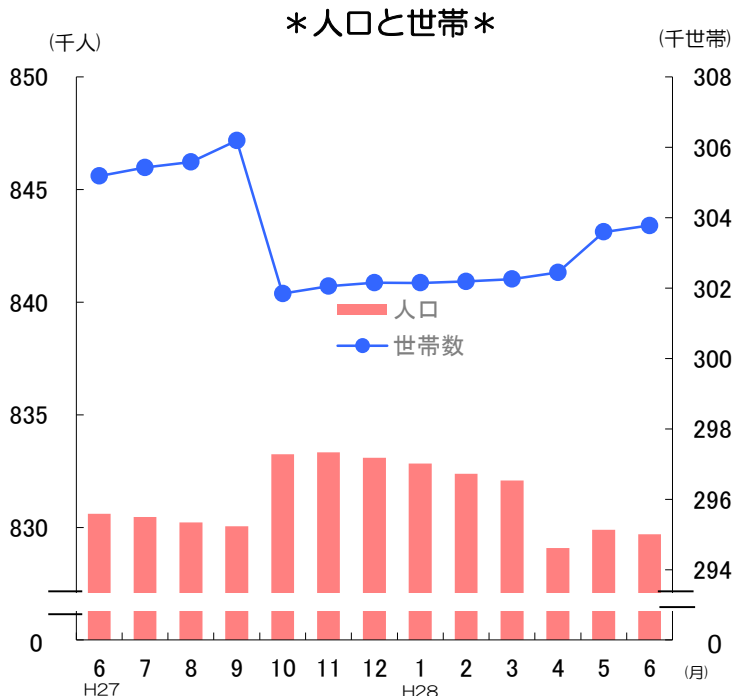

グラフでわかる今の佐賀県！

✿ 人口と世帯数の推移 (平成28年6月1日現在)

- 人口 **829,690 人**
(対前月差 **202人 減**)
 - 男性 391,538 人
 - 女性 438,152 人

対前月比の内訳	
●自然動態	
出生数	588 人
死亡数	790 人
増減数	△ 202 人
●社会動態	
県外転入数	1,231 人
県外転出数	1,231 人
増減数	0 人

- 世帯数 **303,776 世帯**
(対前月差 **182世帯 増**)

*平成27年9月までは平成22年国勢調査による統計局公表の確定値を基礎とした推計人口、10月以降は平成27年国勢調査による速報値を基礎とし、これに住民基本台帳法の規定に基づき、市町が作成する住民票の毎月の登録増減数（人口移動分）を加減して算出したものである。

消費者物価指数(佐賀市) (平成28年5月分)

消費者物価指数

- 総合指数 **103.3**
 - 対前月比 **0.3 %**
 - 対前年同月比 **0.2 %**